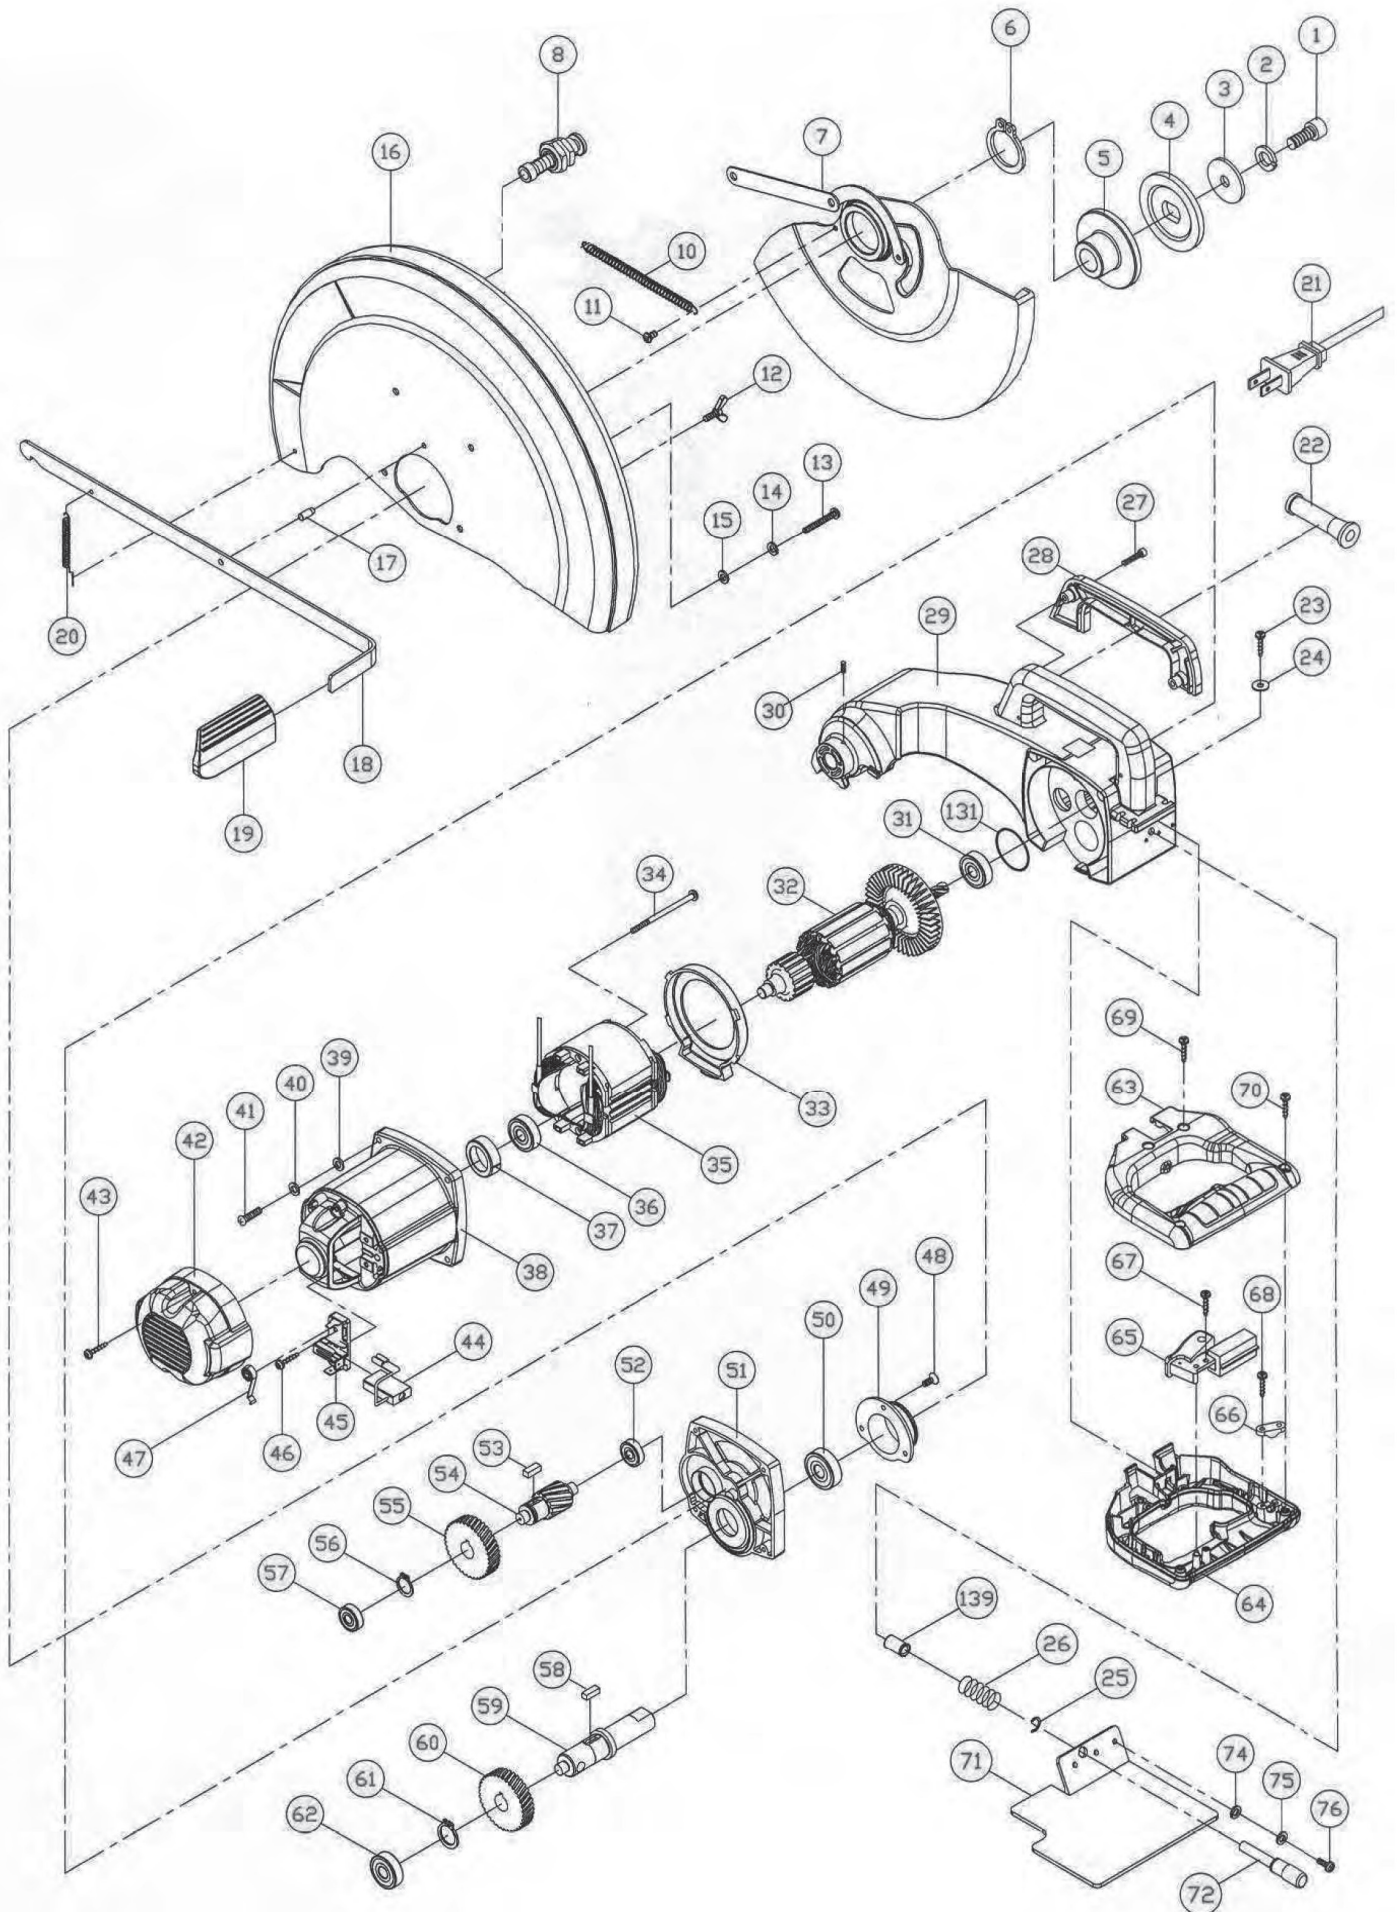

Premium Dry Cutter 9435 T2

Premium Dry Cutter 9435 T2

PSDC 9435T2

ITEM	PART NO	Q'TY	PART NAME	Price in € excl. VAT
1--5	2104004SET	1	Flange set : 1 x Hex.Socket Hd. Screw, 1x Spring Washer, 1 x Flat Washer, 2x Flange	52.50 €
6	2203420	1	Retaining Ring C-42	2.40 €
7	1501170	1	Safety Cover Set	64.60 €
8	1501177	2	Supporting Set T2 / T3	30.90 €
9	2412007-1	1	Pan Hd, Screw M4x7	0.90 €
10	2207069	1	Tension Spring	1.30 €
11	2412007-1	1	Pan Hd, Screw M4x7	0.90 €
12	2403008	1	Thumb Screw M5x8	1.00 €
13	2413035	4	Pan Hd, Screw M5x35	1.10 €
14	2222050	4	Spring Washer Ø5	0.90 €
15	2223050	4	Flat Washer Ø5	0.30 €
16	1501163	1	Blade Cover (230V)	112.30 €
17	2106580	1	Arm Lock Plate Support Pin (230V)	1.30 €
18	1209641	1	Arm Lock Plate (230V)	23.10 €
19	1606179	1	Rubber (230V)	6.80 €
20	2207147	1	Tension Spring (230V)	0.70 €
21	1106002	1	Power Supply Cord With Plug (230V)	42.90 €
22	1604242	1	Cord Guard (230V)	3.80 €
23	2493020	2	Tapping Screw TS5x20	0.90 €
24	1209352	2	Flat Washer Ø5xØ14	0.60 €
25	2205043	1	Crescent Ring 5103-43	0.50 €
26	2207151	1	Spring	0.70 €
27	2452016	2	Hex,Socket Hd, Screw M4x16	0.80 €
28	1604351	1	Handle Cover	4.70 €
29	3005179	1	Gear Housing	137.00 €
30	2442010	1	Hex, Socket No Hd, Screw M4x10	0.80 €
31	0602012	1	Ball Bearing 6202-ZZ	23.10 €
32	1804090	1	Armature Assembly (230V)	140.50 €
33	1201042	1	Fan Guide	4.10 €
34	2493080	2	Tapping Screw TS5x80	2.30 €
35	1002126	1	Field Assembly (230V)	125.40 €
36	602010	1	Ball Bearing 6200-ZZ	23.10 €
37	1606101 CU	1	Bearing Lining	24.20 €
38	1607103	1	Motor Housing	23.70 €
39	2223050	4	Flat Washer Ø5	0.30 €
40	2222050	4	Spring Washer Ø5	0.90 €
41	2413030	4	Pan, Hd, Screw M5x30	1.10 €
42	1604340	1	Rear cover	8.70 €
43	2492018	2	Tapping Screw TS4x18	0.70 €
45	0903059	2	Carbon Brush Holder	134.) 0903059SET
46	2492012	4	Tapping Screw TS4x12	134.) 0903059SET
47	0904006	2	Spring	134.) 0903059SET
47	0904006	2	Spring	1.50 €
48	2422010	3	Counter Sunk Hd, Screw M4x10	0.70 €
49	2106587	1	Safety Cover Guide	23.10 €
50	0606014	1	Ball Bearing 6204-LLU	23.10 €
51	3004077	1	Front Cover (230V)	23.10 €
52	0603010	1	Ball Bearing N6200-RS	12.20 €
53	2202050	1	Square Key	1.50 €
54	1906030	1	Gear Shaft	12.20 €
55	1905079	1	Gear	40.50 €
56	2203180	1	Retaining Ring C-18	1.10 €
57	0603005	1	Ball Bearing N6000-RS	12.20 €
58	2202052	1	Square Key	1.20 €
59	2004122	1	Spindle	30.40 €
60	1905101	1	Spindle Gear	40.10 €
61	2203210	1	Retaining Ring C-21	1.10 €
62	0603010	1	Ball Bearing N6200-RS	12.20 €
63/64	1601048-1S	1	Switch Handle (230V)	135.) 1601048-1SET
65	0704097	1	Switch (230V)	136.) 0704097SET
66	1604018	1	Strain Relief	1.40 €
67	2492010	1	Tapping Screw TS4x10	136.) 0704097SET
68	2492014	2	Tapping Screw TS4x14	0.70 €
69	2492028	2	Tapping Screw TS4x28	135.) 1601048-1SET