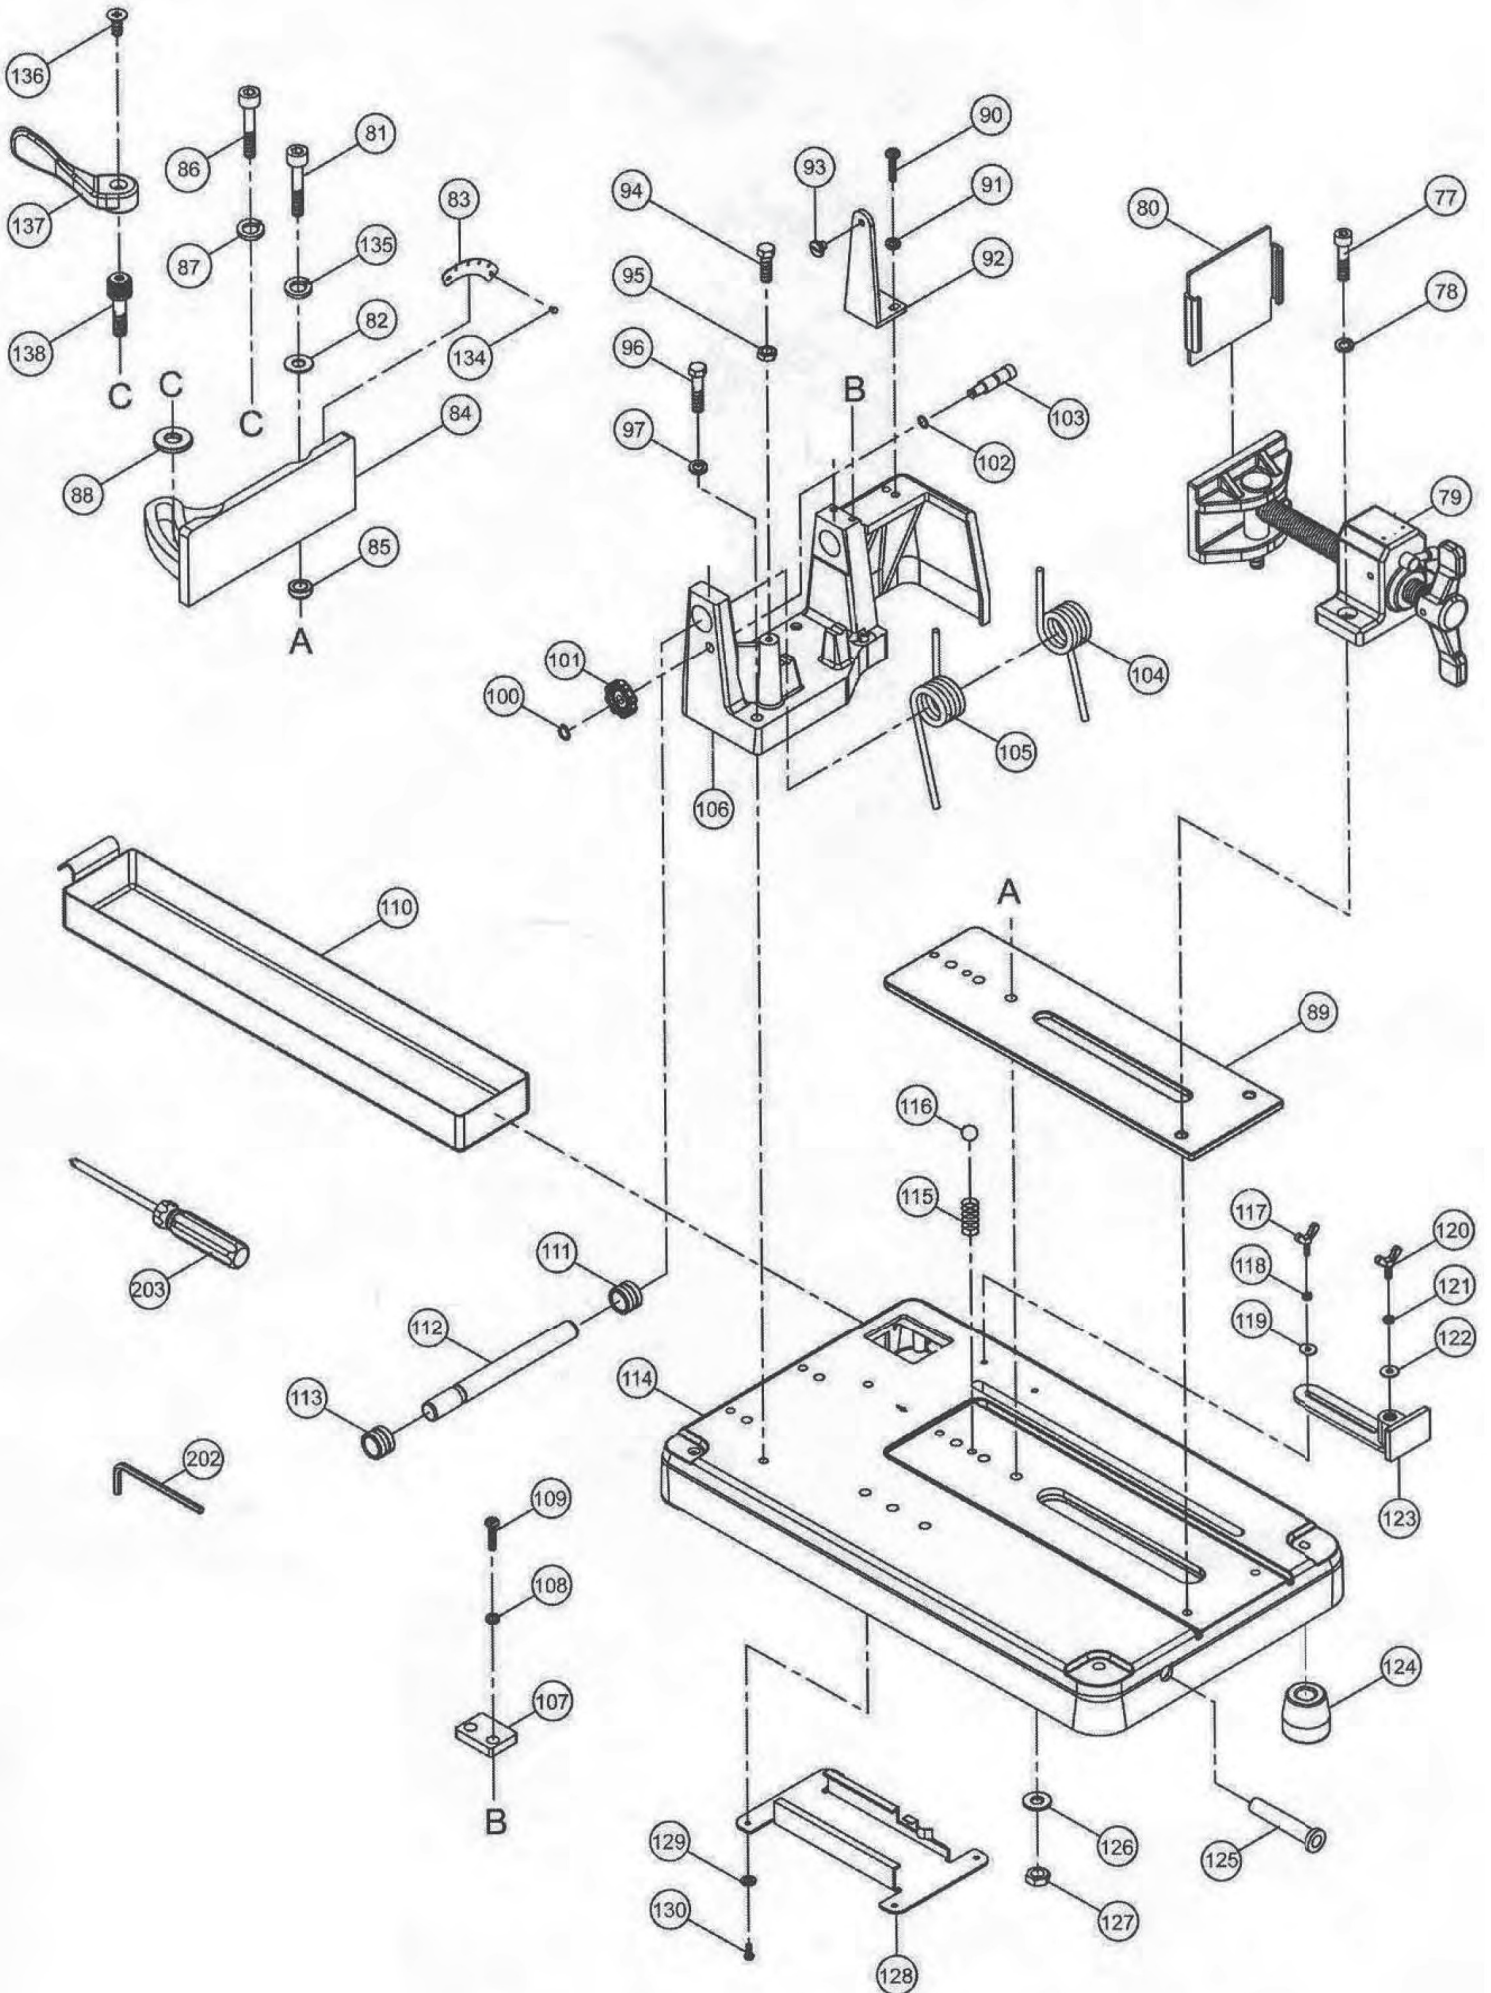

Premium Dry Cutter 9435 T2

Premium Dry Cutter 9435 T2

PSDC 9435T2

ITEM	PART NO	Q'TY	PART NAME	Price in € excl. VAT
1--5	2104004SET	1	Flange set : 1 x Hex.Socket Hd. Screw, 1x Spring Washer, 1 x Flat Washer, 2x Flange	52.50 €
6	2203420	1	Retaining Ring C-42	2.40 €
7	1501170	1	Safety Cover Set	64.60 €
8	1501177	2	Supporting Set T2 / T3	30.90 €
9	2412007-1	1	Pan Hd, Screw M4x7	0.90 €
10	2207069	1	Tension Spring	1.30 €
11	2412007-1	1	Pan Hd, Screw M4x7	0.90 €
12	2403008	1	Thumb Screw M5x8	1.00 €
13	2413035	4	Pan Hd, Screw M5x35	1.10 €
14	2222050	4	Spring Washer Ø5	0.90 €
15	2223050	4	Flat Washer Ø5	0.30 €
16	1501163	1	Blade Cover (230V)	112.30 €
17	2106580	1	Arm Lock Plate Support Pin (230V)	1.30 €
18	1209641	1	Arm Lock Plate (230V)	23.10 €
19	1606179	1	Rubber (230V)	6.80 €
20	2207147	1	Tension Spring (230V)	0.70 €
21	1106002	1	Power Supply Cord With Plug (230V)	42.90 €
22	1604242	1	Cord Guard (230V)	3.80 €
23	2493020	2	Tapping Screw TS5x20	0.90 €
24	1209352	2	Flat Washer Ø5xØ14	0.60 €
25	2205043	1	Crescent Ring 5103-43	0.50 €
26	2207151	1	Spring	0.70 €
27	2452016	2	Hex,Socket Hd, Screw M4x16	0.80 €
28	1604351	1	Handle Cover	4.70 €
29	3005179	1	Gear Housing	137.00 €
30	2442010	1	Hex, Socket No Hd, Screw M4x10	0.80 €
31	0602012	1	Ball Bearing 6202-ZZ	23.10 €
32	1804090	1	Armature Assembly (230V)	140.50 €
33	1201042	1	Fan Guide	4.10 €
34	2493080	2	Tapping Screw TS5x80	2.30 €
35	1002126	1	Field Assembly (230V)	125.40 €
36	602010	1	Ball Bearing 6200-ZZ	23.10 €
37	1606101 CU	1	Bearing Lining	24.20 €
38	1607103	1	Motor Housing	23.70 €
39	2223050	4	Flat Washer Ø5	0.30 €
40	2222050	4	Spring Washer Ø5	0.90 €
41	2413030	4	Pan, Hd, Screw M5x30	1.10 €
42	1604340	1	Rear cover	8.70 €
43	2492018	2	Tapping Screw TS4x18	0.70 €
45	0903059	2	Carbon Brush Holder	134.) 0903059SET
46	2492012	4	Tapping Screw TS4x12	134.) 0903059SET
47	0904006	2	Spring	134.) 0903059SET
47	0904006	2	Spring	1.50 €
48	2422010	3	Counter Sunk Hd, Screw M4x10	0.70 €
49	2106587	1	Safety Cover Guide	23.10 €
50	0606014	1	Ball Bearing 6204-LLU	23.10 €
51	3004077	1	Front Cover (230V)	23.10 €
52	0603010	1	Ball Bearing N6200-RS	12.20 €
53	2202050	1	Square Key	1.50 €
54	1906030	1	Gear Shaft	12.20 €
55	1905079	1	Gear	40.50 €
56	2203180	1	Retaining Ring C-18	1.10 €
57	0603005	1	Ball Bearing N6000-RS	12.20 €
58	2202052	1	Square Key	1.20 €
59	2004122	1	Spindle	30.40 €
60	1905101	1	Spindle Gear	40.10 €
61	2203210	1	Retaining Ring C-21	1.10 €
62	0603010	1	Ball Bearing N6200-RS	12.20 €
63/64	1601048-1S	1	Switch Handle (230V)	135.) 1601048-1SET
65	0704097	1	Switch (230V)	136.) 0704097SET
66	1604018	1	Strain Relief	1.40 €
67	2492010	1	Tapping Screw TS4x10	136.) 0704097SET
68	2492014	2	Tapping Screw TS4x14	0.70 €
69	2492028	2	Tapping Screw TS4x28	135.) 1601048-1SET