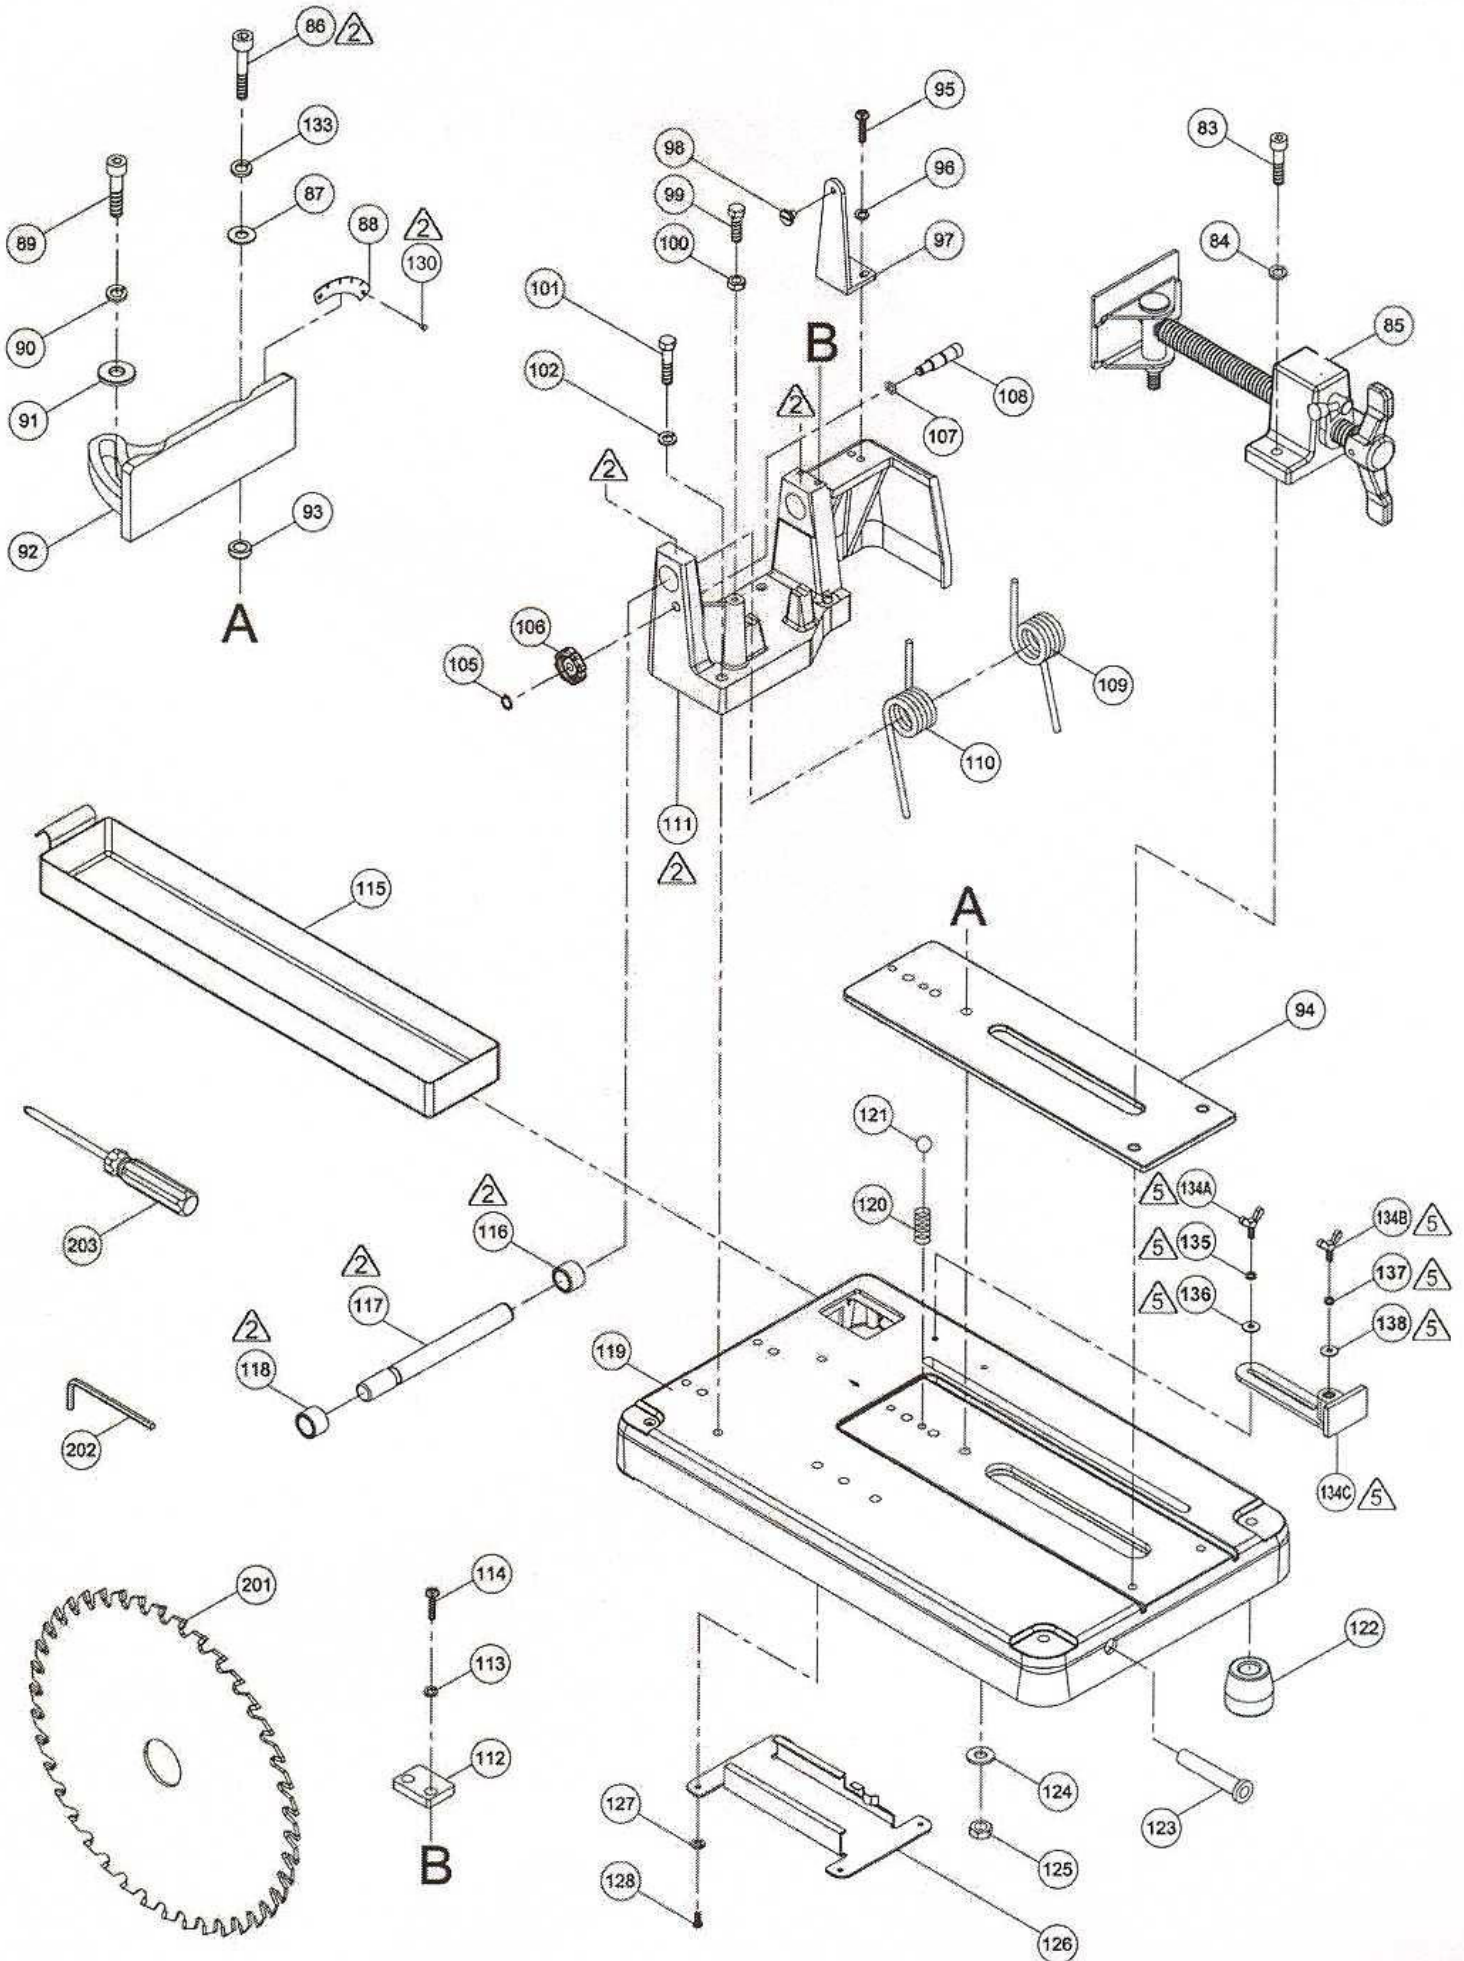

Premium Dry Cutter 9430 T2

Premium Dry Cutter 9430 T2

PDC 9430T2

ITEM	PART NO	Q'TY	PART NAME	Price in € excl. VAT
1	2106428	1	Screw	2.10 €
2	2221080	1	Wave Washer Ø8	1.20 €
3	2412010	3	Pan Hd, Screw M4x10	1.00 €
4	2222040	3	Spring Washer Ø4	0.30 €
5	2223040	3	Flat Washer Ø4	0.30 €
6	1203048	1	Face Cover	26.00 €
7-11	2104004SET	1	Flange set : 1 x Hex.Socket Hd. Screw, 1x Spring	52.50 €
12	2203420	1	Retaining Ring C-42	2.40 €
13	1501175	1	Safety Cover Set	55.50 €
14	2412007-1	1	Pan Hd, Screw M4x7	0.90 €
15	2207069	1	Tension Spring	1.30 €
16	2412007-1	1	Pan Hd, Screw M4x7	0.90 €
17	2413035	4	Pan Hd, Screw M5x35	1.10 €
18	2222050	4	Spring Washer Ø5	0.90 €
19	2223050	4	Flat Washer Ø5	0.30 €
20	3005194	1	Blade Cover	44.50 €
21	2106580	1	Supprot Pin	1.30 €
22	2412007-1	1	Pan Hd, Screw M4x7	0.90 €
23	1209641	1	Arm Lock Plate	23.10 €
24	2207146	1	Tension Spring	1.30 €
25	2412007-1	1	Pan Hd, Screw M 4x7	0.90 €
26	1606179	1	Rubber	6.80 €
27	1106002	1	Power Supply Cord With Plug VDE (230V)	42.90 €
28	1604242	1	Cord Guard (230V)	3.80 €
29	2493020	2	Tapping Screw TS5x20	0.90 €
30	1209352	2	Flat Washer Ø5x14	0.60 €
31	2205043	1	Crescent Ring C-8	0.50 €
32	2207151	1	Spring	0.70 €
33	2452016	2	Hex,Socket Hd, Screw M4x16	0.80 €
34	1604351	1	Handle Cover	4.70 €
35	3005179	1	Gear Housing	137.00 €
36	2442010	1	Hex,Socket No Hd, Screw M4x10	0.80 €
37	0605012	1	Ball Bearing 6202-LUZ	14.60 €
38	1804086	1	Armature Assembly (230V)	140.50 €
39	1201042	1	Fan Guide	3.90 €
40	2493080	2	Tapping Screw TS5x80	2.30 €
41	1002071-2	1	Field Assembly (230V)	120.70 €
42	0605010	1	Ball Bearing 6200LUZ	21.00 €
43	1606101	1	Bearing Cining	4.40 €
44	1607103	1	Motor Housing	23.70 €
45	2223050	4	1	0.30 €
46	2222050	4	Spring Washer Ø5	0.90 €
47	2413030	4	Pan, Hd, Screw M5x30	1.10 €
48	1604340	1	Rear cover	8.70 €
49	2492018	2	Tapping Screw TS4x18	0.70 €
50	0901038-2	1	Carbon Brush SET (2 Pieces) (230V)	23.10 €
51	0903059	2	Carbon Brush Holder	142.) 0903059SET
52	2492012	4	Tapping Screw TS4x12	142.) 0903059SET
53	0904006	2	Spring	142.) 0903059SET
54	2422010	3	Counter Sunk Hd, Screw M4x10	0.70 €
55	2106372	1	Safety Cover Guide	23.10 €
56	0606014	1	Ball Bearing 6204-LLU	23.10 €
57	3004077	1	Front Cover	23.10 €
58	0603010	1	Ball Bearing 6200LB	12.20 €
59	2202050	1	Square Key	1.50 €
60	1906032	1	Gear Shaft	38.70 €
61	1905079	1	Gear	40.50 €
62	2203180	1	Retaining Ring C-18	1.10 €
63	0603005	1	Ball Bearing 6000LB	12.20 €
64	2202052	1	Square Key 5x5x12	1.20 €
65	2004122	1	Spindle Ø26xØ21x104,2	30.40 €
66	1905078	1	Square Gear	36.50 €
67	2203210	1	Retaining Ring C-21	1.10 €
68	0603010	1	Ball Bearing 6200LB	12.20 €
69/70	1601048-1S	1	Switch Handle (230V)	143.) 1601048-1SET