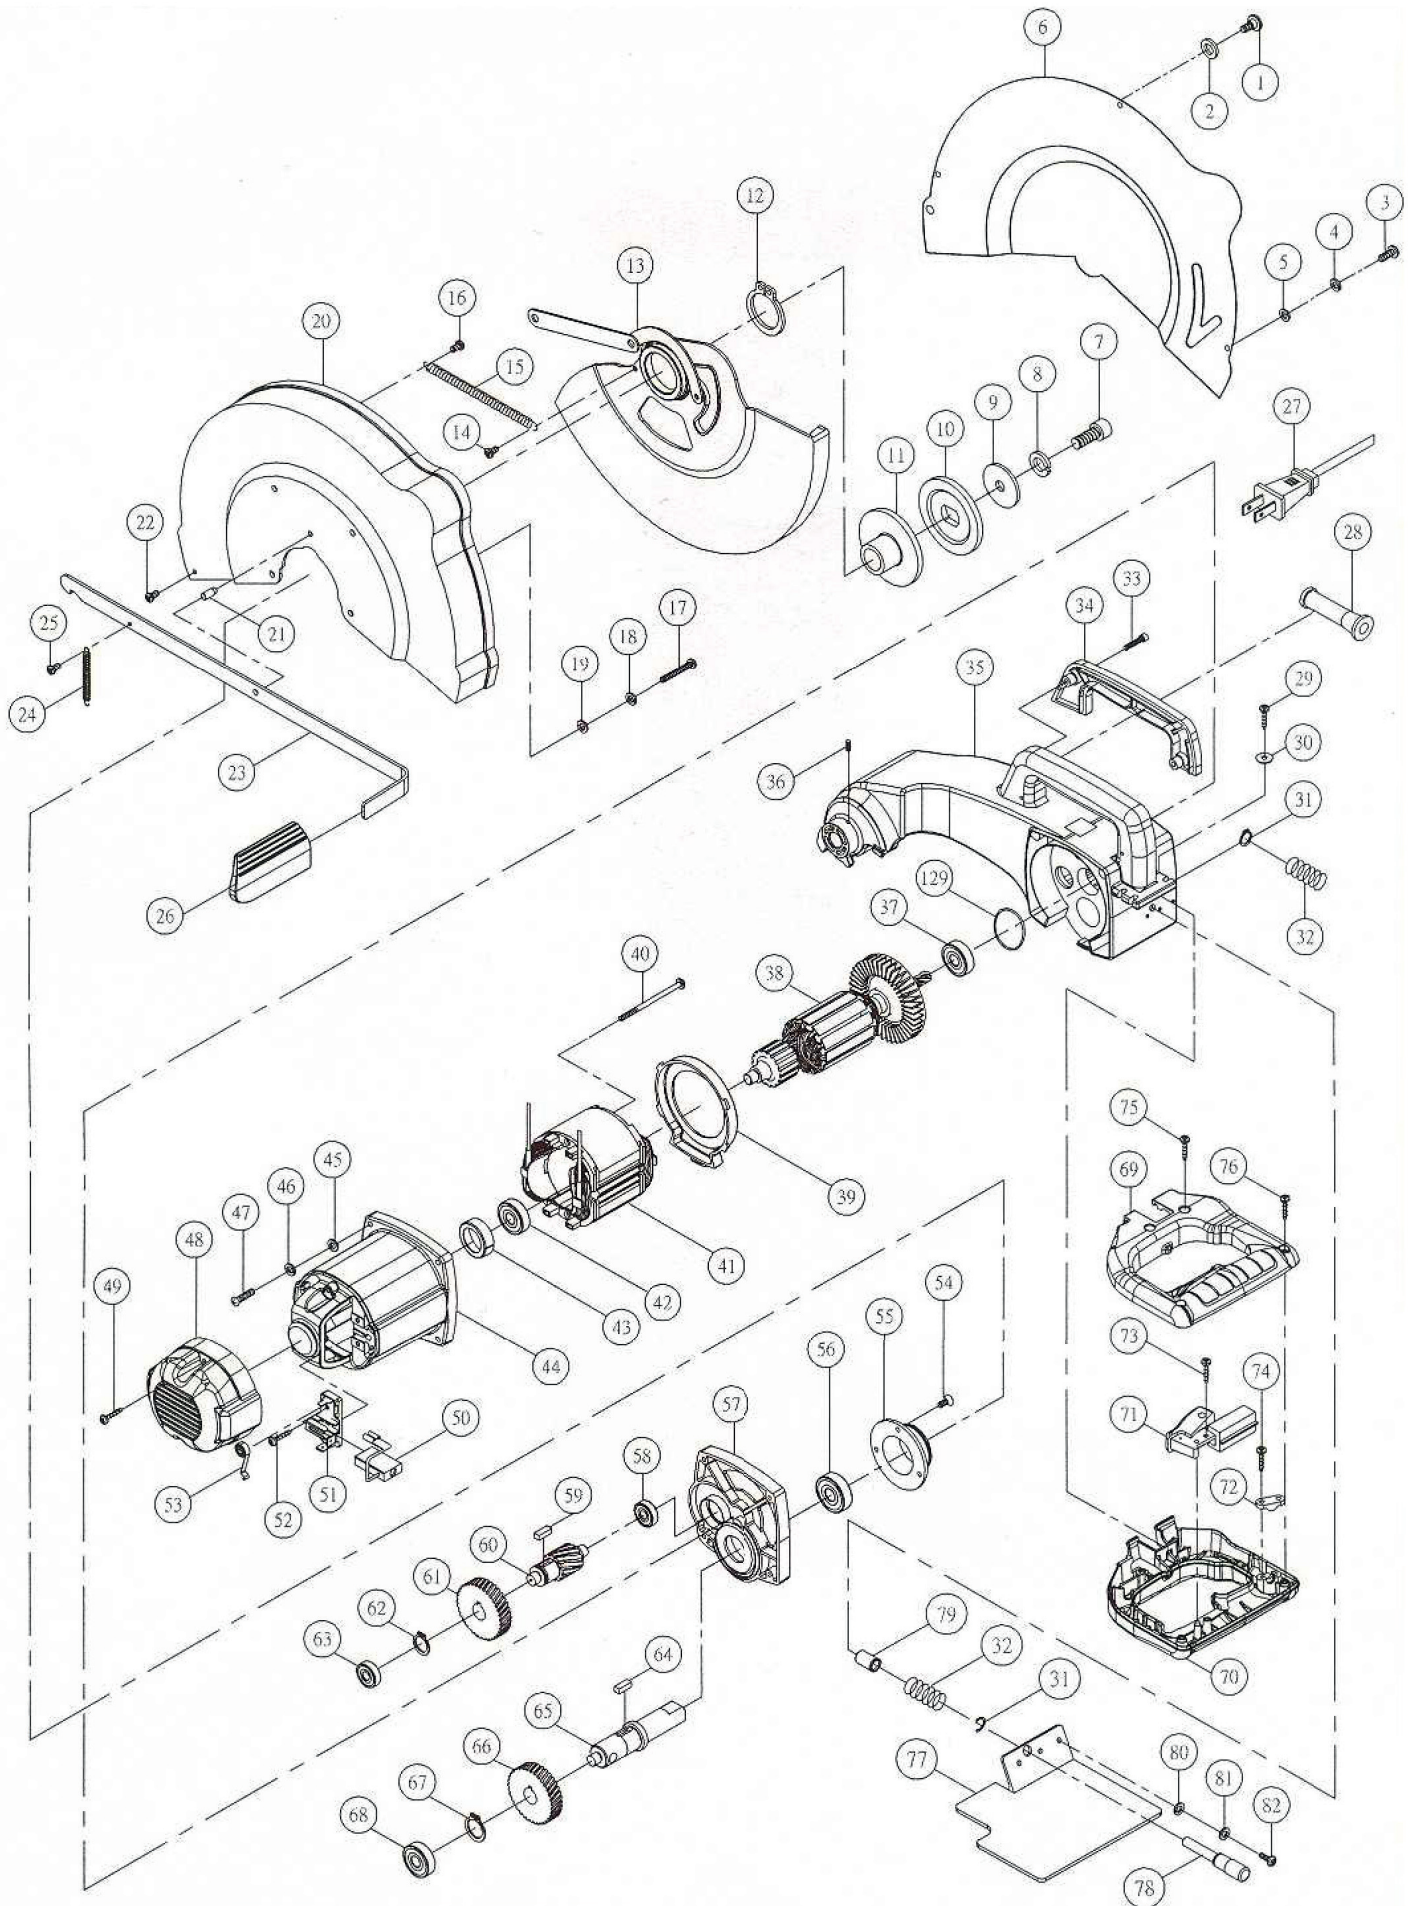

Premium Dry Cutter 9430 T2

Premium Dry Cutter 9430 T2

PDC 9430T2

ITEM	PART NO	Q'TY	PART NAME	Price in € excl. VAT
1	2106428	1	Screw	2.10 €
2	2221080	1	Wave Washer Ø8	1.20 €
3	2412010	3	Pan Hd, Screw M4x10	1.00 €
4	2222040	3	Spring Washer Ø4	0.30 €
5	2223040	3	Flat Washer Ø4	0.30 €
6	1203048	1	Face Cover	26.00 €
7-11	2104004SET	1	Flange set : 1 x Hex.Socket Hd. Screw, 1x Spring	52.50 €
12	2203420	1	Retaining Ring C-42	2.40 €
13	1501175	1	Safety Cover Set	55.50 €
14	2412007-1	1	Pan Hd, Screw M4x7	0.90 €
15	2207069	1	Tension Spring	1.30 €
16	2412007-1	1	Pan Hd, Screw M4x7	0.90 €
17	2413035	4	Pan Hd, Screw M5x35	1.10 €
18	2222050	4	Spring Washer Ø5	0.90 €
19	2223050	4	Flat Washer Ø5	0.30 €
20	3005194	1	Blade Cover	44.50 €
21	2106580	1	Supprot Pin	1.30 €
22	2412007-1	1	Pan Hd, Screw M4x7	0.90 €
23	1209641	1	Arm Lock Plate	23.10 €
24	2207146	1	Tension Spring	1.30 €
25	2412007-1	1	Pan Hd, Screw M 4x7	0.90 €
26	1606179	1	Rubber	6.80 €
27	1106002	1	Power Supply Cord With Plug VDE (230V)	42.90 €
28	1604242	1	Cord Guard (230V)	3.80 €
29	2493020	2	Tapping Screw TS5x20	0.90 €
30	1209352	2	Flat Washer Ø5x14	0.60 €
31	2205043	1	Crescent Ring C-8	0.50 €
32	2207151	1	Spring	0.70 €
33	2452016	2	Hex,Socket Hd, Screw M4x16	0.80 €
34	1604351	1	Handle Cover	4.70 €
35	3005179	1	Gear Housing	137.00 €
36	2442010	1	Hex,Socket No Hd, Screw M4x10	0.80 €
37	0605012	1	Ball Bearing 6202-LUZ	14.60 €
38	1804086	1	Armature Assembly (230V)	140.50 €
39	1201042	1	Fan Guide	3.90 €
40	2493080	2	Tapping Screw TS5x80	2.30 €
41	1002071-2	1	Field Assembly (230V)	120.70 €
42	0605010	1	Ball Bearing 6200LUZ	21.00 €
43	1606101	1	Bearing Cining	4.40 €
44	1607103	1	Motor Housing	23.70 €
45	2223050	4	1	0.30 €
46	2222050	4	Spring Washer Ø5	0.90 €
47	2413030	4	Pan, Hd, Screw M5x30	1.10 €
48	1604340	1	Rear cover	8.70 €
49	2492018	2	Tapping Screw TS4x18	0.70 €
50	0901038-2	1	Carbon Brush SET (2 Pieces) (230V)	23.10 €
51	0903059	2	Carbon Brush Holder	142.) 0903059SET
52	2492012	4	Tapping Screw TS4x12	142.) 0903059SET
53	0904006	2	Spring	142.) 0903059SET
54	2422010	3	Counter Sunk Hd, Screw M4x10	0.70 €
55	2106372	1	Safety Cover Guide	23.10 €
56	0606014	1	Ball Bearing 6204-LLU	23.10 €
57	3004077	1	Front Cover	23.10 €
58	0603010	1	Ball Bearing 6200LB	12.20 €
59	2202050	1	Square Key	1.50 €
60	1906032	1	Gear Shaft	38.70 €
61	1905079	1	Gear	40.50 €
62	2203180	1	Retaining Ring C-18	1.10 €
63	0603005	1	Ball Bearing 6000LB	12.20 €
64	2202052	1	Square Key 5x5x12	1.20 €
65	2004122	1	Spindle Ø26xØ21x104,2	30.40 €
66	1905078	1	Square Gear	36.50 €
67	2203210	1	Retaining Ring C-21	1.10 €
68	0603010	1	Ball Bearing 6200LB	12.20 €
69/70	1601048-1S	1	Switch Handle (230V)	143.) 1601048-1SET