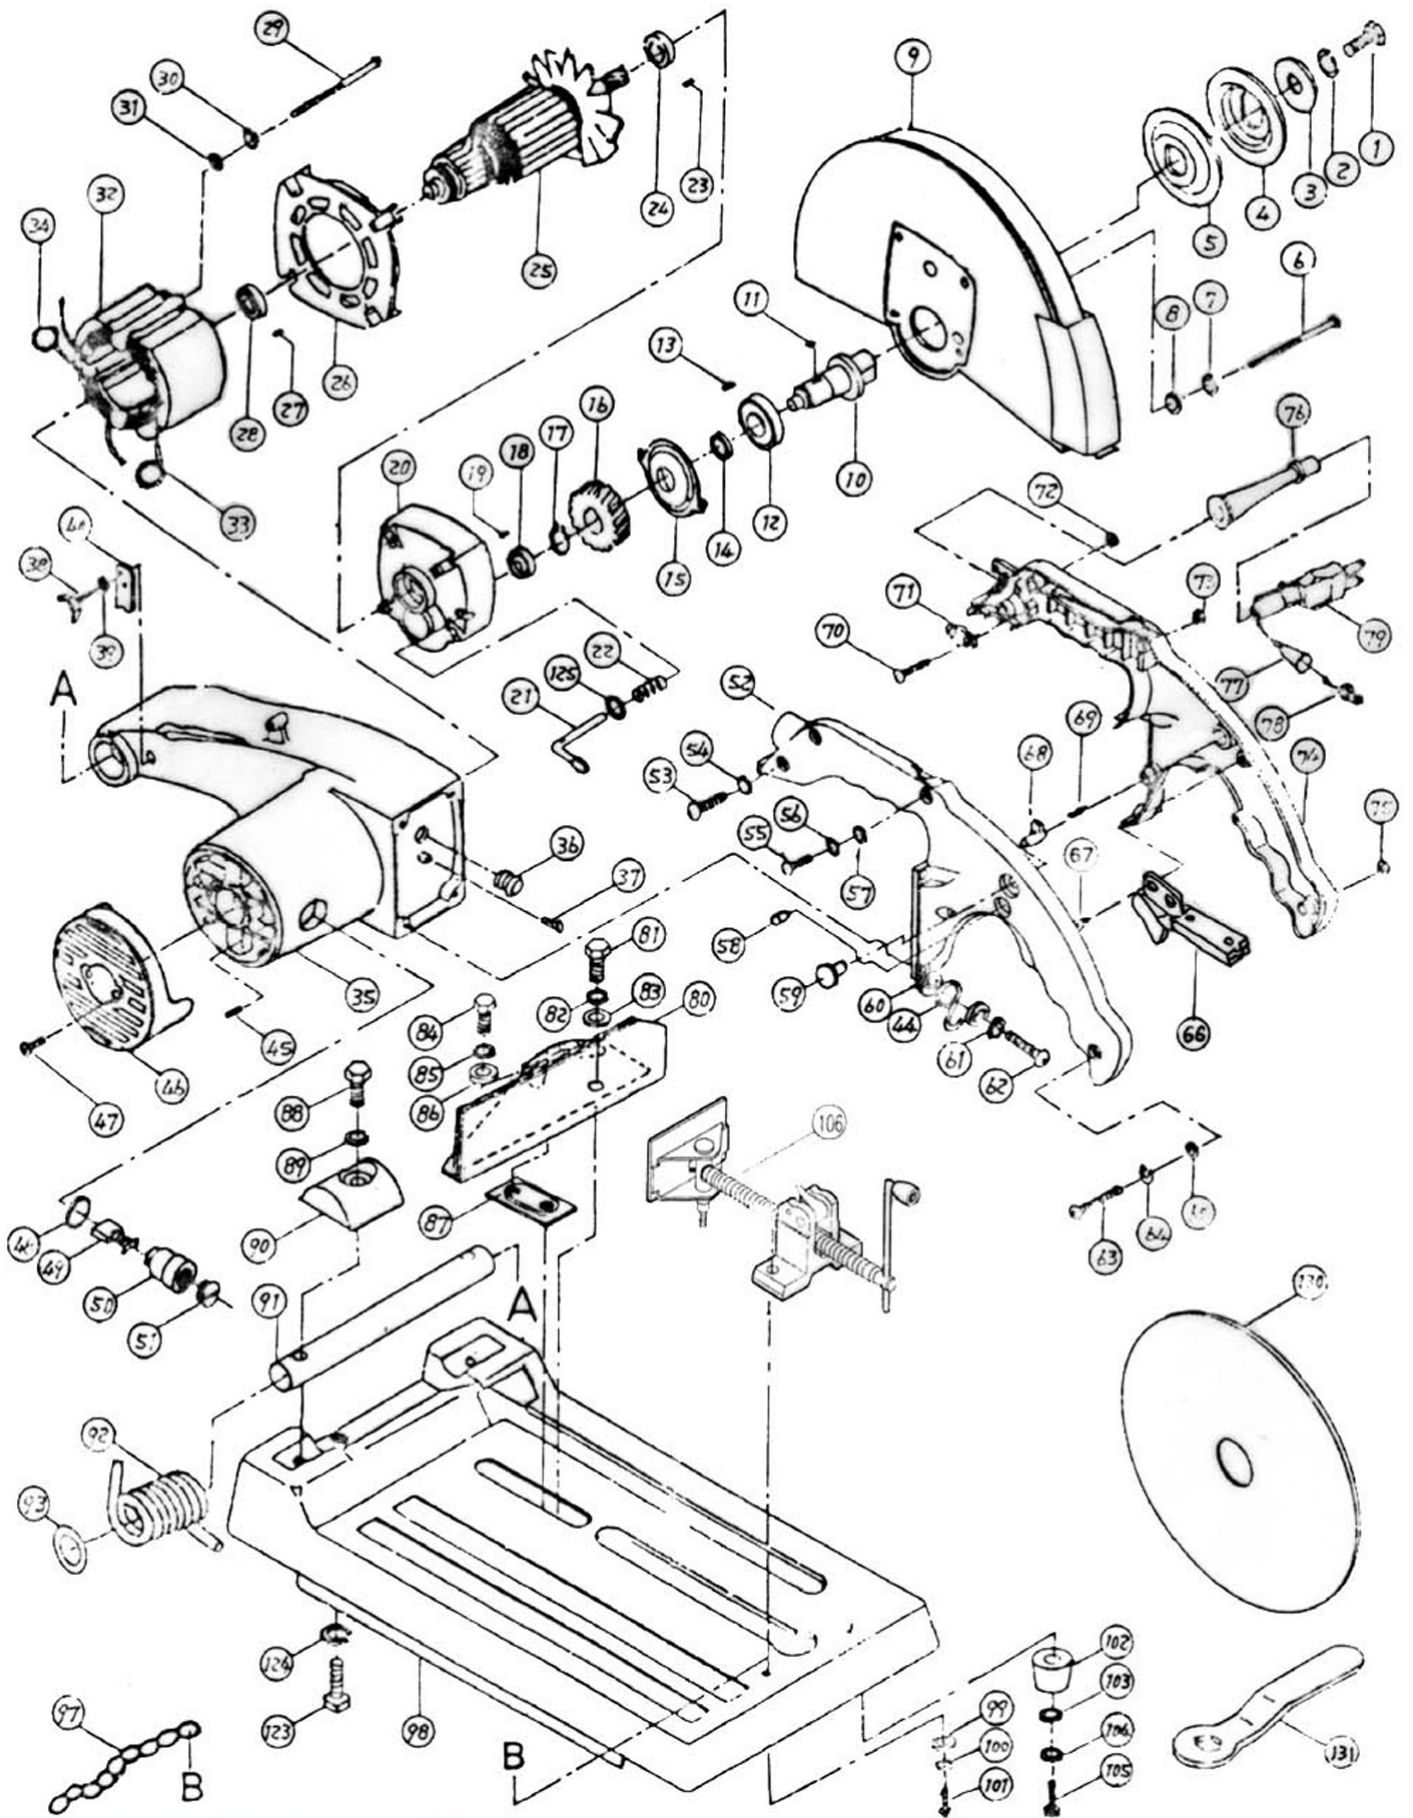

Cutt-off Saw 9515 T2

9515 Cutoff saw | 600730

ITEM	PART NO	Q'TY	PART NAME	Price in € excl. VAT
1-5	1209106SET	1	1x Hex. Hd. Screw, 1x Spring Washer, 1x Washer, 2x Flange	29.00 €
6	2413072	4	Pan Hd. Screw M5x72	1.40 €
7	2222050	4	Spring Washer $\psi 5$	0.90 €
8	2223050	4	Flat Washer $\psi 5$	0.30 €
9	1501135	1	Safety Cover Assembly	75.40 €
10	2004092	1	Spindle M8	23.50 €
11	D2201007	1	Woodruff Key 5x $\psi 13$	1.70 €
12	0606015	1	Ball Bearing 6205LLU	20.60 €
13	1606005	1	Rubber Pin $\psi 5$	1.20 €
14	2106434	1	Sleeve $\psi 25 \times \psi 31$	2.40 €
15	3004055	1	Front Cover	8.10 €
16	D1905084	1	Spiral Bevel Gear	44.60 €
17	D2203250	1	Retaining Ring C-25	1.70 €
18	0603005	1	Ball Bearing N6000-RS	12.20 €
19	1606004	1	Rubber Pin $\psi 4$	0.90 €
20	3002043	1	Inner Cover	28.30 €
21	1209468	1	Spindle Locker	4.20 €
22	2207084	1	Spring	0.30 €
23	1606005	1	Rubber Pin $\psi 5$	1.20 €
24	D0604013	1	Ball Bearing 6203-VV	17.10 €
25	1802068	1	Armature Assembly (230V)	155.50 €
26	1201030	1	Fan Guide	4.30 €
27	1606005	1	Rubber Pin $\psi 5$	1.20 €
28	0604010	1	Ball Bearing N6200-2RS	14.60 €
29	2413072	2	Pan Hd. Screw M5x72	1.40 €
30	2222050	2	Spring Washer $\psi 5$	0.90 €
31	2225050	2	Inner Tooth Washer $\psi 5$	1.20 €
32	1002073	1	Field Assembly (230V)	77.00 €
33	2210005	2	Copper Spring	2.00 €
34	2207043	2	Spring Loop	0.60 €
35	3001029	1	Motor Housing	98.40 €
36	1606023	1	Wire Guard	2.10 €
37	2412010	1	Pan Hd. Screw M4x10	1.00 €
38	2403012	1	Thumb Screw M5x12	2.30 €
39	2222050	1	Spring Washer $\psi 5$	0.90 €
40	D1209101	1	Stopper	1.20 €
44	1209067	1	Hanger	2.10 €
45	2442010	2	Hex. Socket No Hd. Screw M4x10	0.80 €
46	1604205	1	Rear Cover	18.30 €
47	2412014	2	Pan Hd. Screw M4x14	1.00 €
48	512005	2	Insulating Washer $\psi 21.5 \times \psi 30$	2.10 €
49	0901008	1	Carbon Brush (SET 2 Pieces)	23.10 €
50	0903028	2	Carbon Brush Holder	14.60 €
51	0902006	2	Bakelite Nut	2.90 €
53	2413030	1	Pan Hd. Screw M5x30	1.20 €
54	1209045	1	Flat Washer $\psi 5 \times \psi 9$	0.80 €
55	2412018	2	Pan Hd. Screw M4x18	1.00 €
56	2222040	2	Spring Washer $\psi 4$	0.30 €
57	1209044	2	Flat Washer $\psi 4 \times \psi 7$	0.60 €
58	1604211	1	Plug (Red)	0.60 €
59	1604309	1	Push Pole (Red)	2.40 €
60	1209093	5	Flat Washer $\psi 6 \times \psi 12$	0.80 €
61	2222060	4	Spring Washer $\psi 6$	1.20 €
62	2414025	4	Pan Hd. Screw M6x25	1.20 €
63	2412028	2	Pan Hd. Screw M4x28	1.20 €
64	2222040	2	Spring Washer $\psi 4$	0.30 €
65	1209044	2	Flat Washer $\psi 4 \times \psi 7$	0.60 €
66	0704067	1	Switch	44.60 €
67	2492012	1	Tapping Screw TS4x12	0.70 €
68	1604310	1	Stopper (Red)	2.20 €
69	2207012	1	Spring	0.80 €
70	2492014	2	Tapping Screw TS4x14	0.70 €