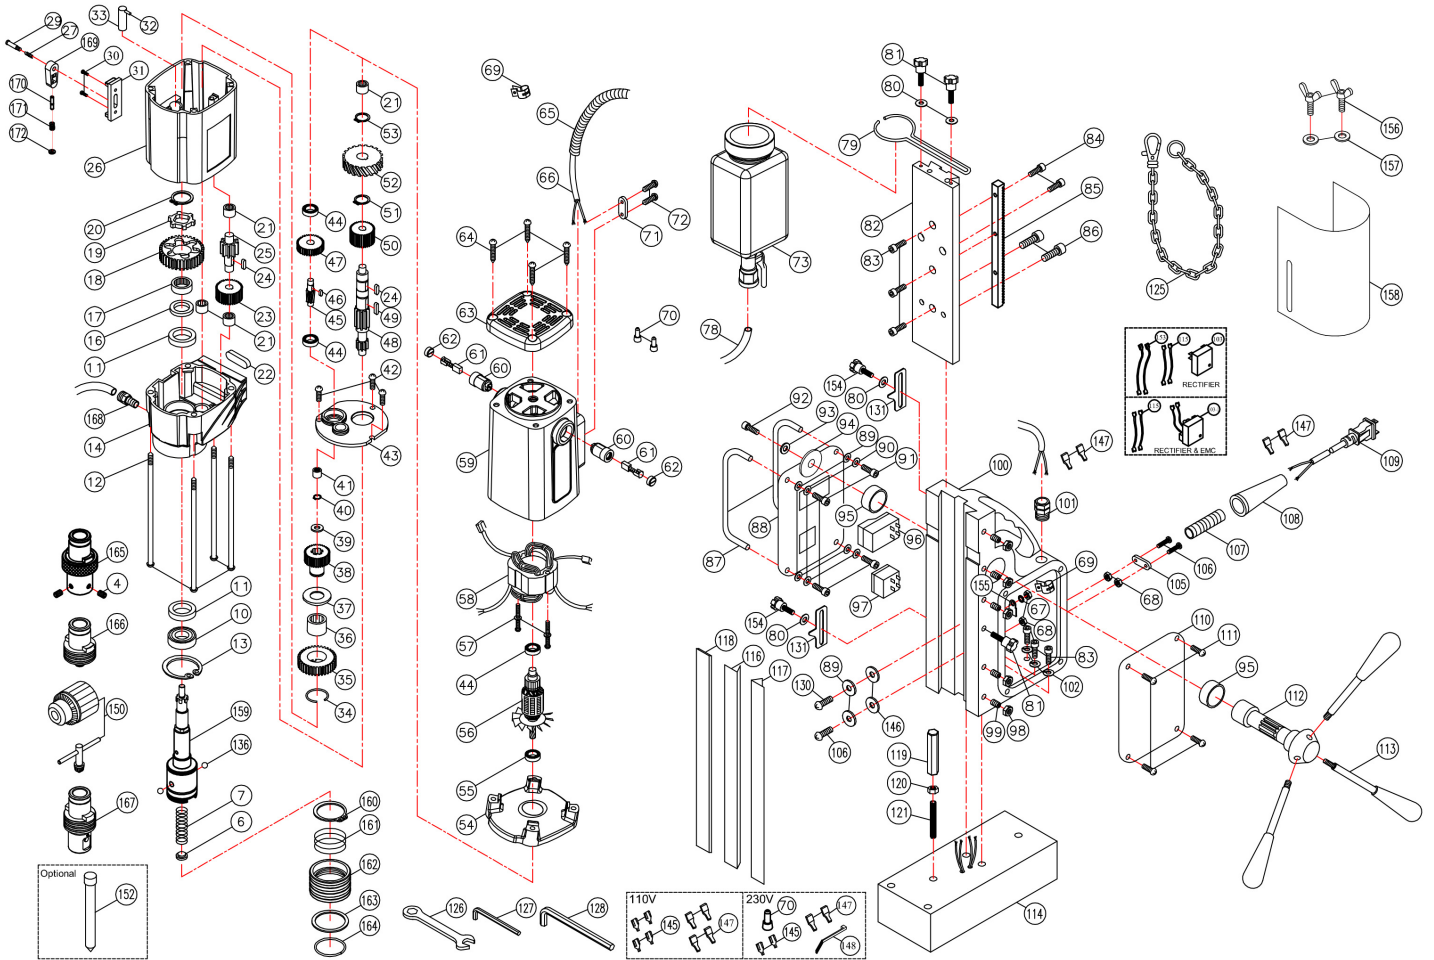

# MP TP 2000 | 490190N

ITEM	PART NO	Q'TY	PART NAME		Price in € excl. VAT
4.)	MA3501	2	ARBOR SET SCREW	M8 x 7	1.80 €
6.)	MA3509	1	PILOT PLUNGER		2.30 €
7.)	MATP007	1	PILOT SPRING	Ø1.5 x Ø13.3 x Ø16.3	1.20 €
10.)	MATP010	1	BALL BEARING	6205 zz	32.00 €
11.)	MATP011	2	OIL SEAL	Ø22 x Ø32 x 7	1.70 €
12.)	MATP012	4	GEAR CASE SCREW	M5 x 170	1.70 €
13.)	MATP013	1	INTERNAL CIRCLIP	R-52	1.70 €
14.)	MATP014	1	LOWER GEAR CASE		99.40 €
16.)	MATP016	1	BUSHING		10.70 €
17.)	MATP017	1	NEEDLE BEARING	TA 2210	11.80 €
18.)	MATP018	1	TAP REVERSING GEAR	33T	61.20 €
19.)	MATP019	1	TAP SPINDLE ENGAGEMENT GEAR		9.60 €
20.)	MA3519	1	EXTERNAL CIRCLIP	S-17	0.60 €
21.)	MATP021	4	NEEDLE BEARING	HK 1010	10.50 €
22.)	MATP022	1	LOCATOR TENON	4 x 4 x 30	1.70 €
23.)	MATP023	1	REVERSING DRIVE GEAR	24T	27.50 €
24.)	MA5012	2	PARALLEL KEY	5 x 5 x 12	1.70 €
25.)	MATP025	1	REVERSING GEAR PINION	12T	27.50 €
26.)	MATP026	1	UPPER GEAR CASE		203.20 €
27.)	MA5022	1	SPRING	Ø1 x Ø9 x Ø11 x 4T x 1	0.60 €
29.)	MATP029	1	SHOULDER SCREW		4.00 €
30.)	MATP030	2	FLAT HEAD SCREW	M4 x 8	0.60 €
31.)	MATP031	1	SELECTOR BASE		1.20 €
32.)	MATP032	1	SHIFT PIN		2.30 €
33.)	MATP033	1	SELECTOR FORK		11.80 €
34.)	MATP034	1	SNAP RING	Ø1.5 x Ø23 x Ø26 x 12	0.60 €
35.)	MATP035	1	TAP FORWARD GEAR	42T	64.00 €
36.)	MATP036	1	NEEDLE BEARING	TA 2515	13.00 €
37.)	MATP037	1	THRUST WASHER	Ø25 x Ø40 x 1.5	6.20 €
38.)	MATP038	1	DRILLING SPINDLE GEAR	27T	51.10 €
39.)	MATP039	1	THRUST RING	816	3.40 €
40.)	MATP040	1	EXTERNAL CIRCLIP	S-8	0.60 €
41.)	MATP041	1	NEEDLE BEARING	HK 0810 IKO	7.30 €
42.)	MATP042	3	SCREW	M5 x 10	0.60 €
43.)	MATP043	1	SECONDARY GEAR PLATE		23.10 €
44.)	MA3522	3	BALL BEARING	608 zz	7.30 €
45.)	MATP045	1	INPUT GEAR SPINDLE	8T	19.10 €
46.)	MATP046	1	PARALLEL KEY	4 x 4 x 10	1.20 €
47.)	MATP047	1	INPUT GEAR	50T	24.70 €
48.)	MATP048	1	INTERMEDIATE PINION	11T	64.00 €
49.)	MATP049	1	PARALLEL KEY	5 x 5 x 15	1.70 €
50.)	MATP050	1	DRILLING INTERMEDIATE GEAR	26T	33.70 €
51.)	MATP051	1	EXTERNAL CIRCLIP	S-16	0.60 €
52.)	MATP052	1	INTERMEDIATE GEAR	52T	43.80 €
53.)	MATP053	1	EXTERNAL CIRCLIP	S-14	0.60 €
54.)	MATP054	1	MAIN GEAR PLATE		42.70 €
55.)	MA3527	1	BALL BEARING	609-2RS	19.10 €
56.)	MA3528UK	1	ARMATURE		95.50 €
56.)	MA3528	1	ARMATURE		96.60 €
57.)	MA3514	2	STATOR SCREW	M5 x 60	0.60 €
58.)	MA3529UK	1	STATOR		74.10 €
58.)	MA3529	1	STATOR		67.40 €
59.)	MATP059	1	MOTOR HOUSING		32.00 €
60.)	MA3531	1	BRUSH HOLDER SET 2Pieces	7 x 11	15.80 €
61.)	MA3532	1	CARBON BRUSH SET 2 Pieces	7 x 11 x 17	16.30 €
62.)	MA3533	2	BRUSH CAP	7 x 11	1.20 €
63.)	MATP063	1	MOTOR TAIL COVER		5.10 €
64.)	MATP064	4	SCREW	M5 x 12	0.60 €
65.)	MATP065	1	CABLE PROTECTOR	45cm	2.90 €
66.)	MA3535	1	MOTOR CABLE	1.25 x 2C x 65cm	6.80 €
67.)	MA3576	1	STAR WASHER	M5	0.60 €
68.)	MA3577	4	NUT	M4 x 8邊	0.60 €