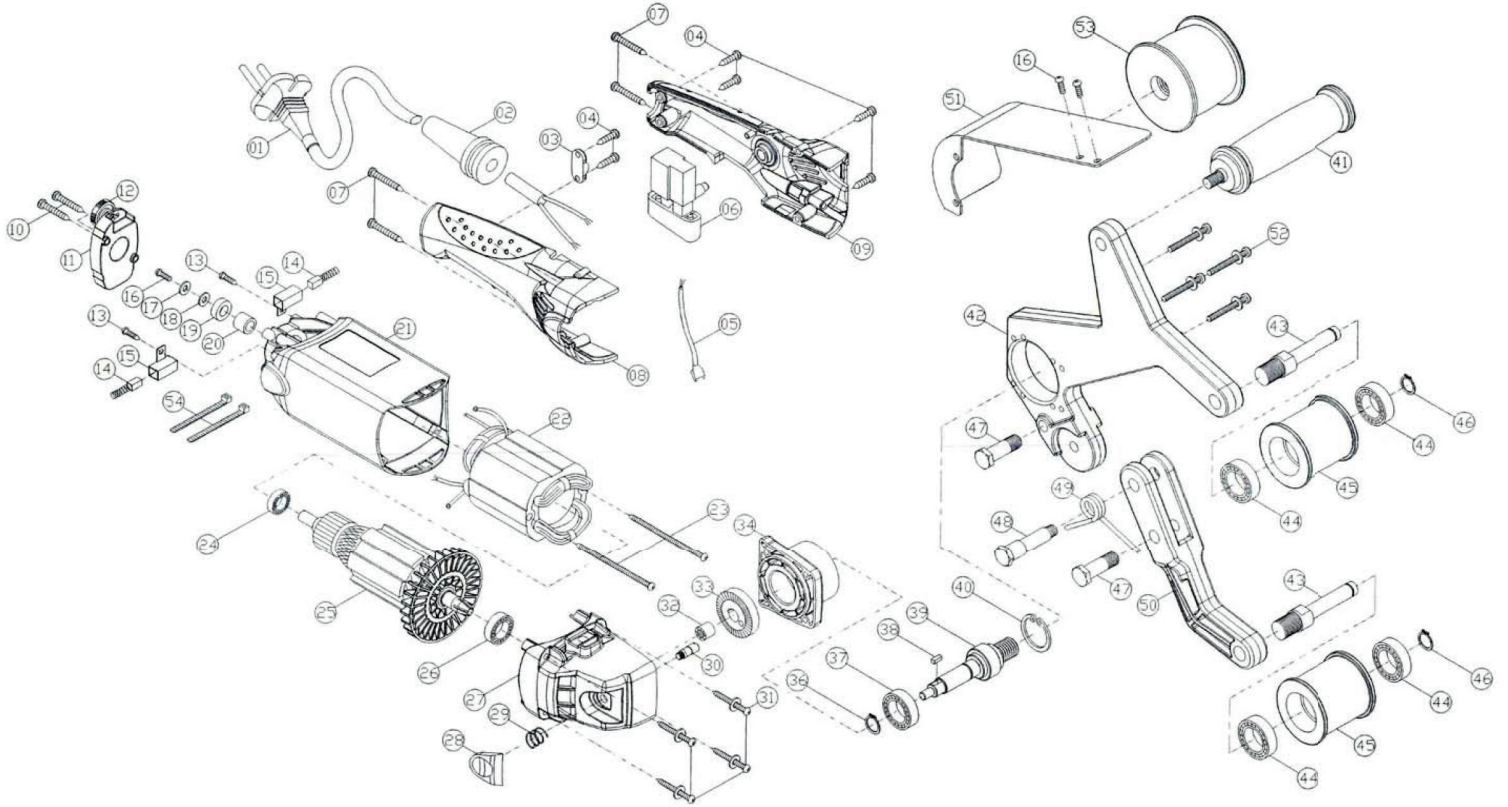

# Wraparound Sander | 495050

ITEM	PART NO	Q'TY	PART NAME	Price in € excl. VAT	
1.)	WS001	1	POWER SUPPLY CABLE	0.75 x 2C x 3M	19.10 €
2.)	WS002	1	CORD ARMOR		2.30 €
3.)	WS003	1	CABLE CLIP		0.60 €
4.)	WS004	2	SCREW	M4 x 14	0.60 €
5.)	WS005	1	WIRE LEAD		1.20 €
6.)	WS006	1	SWITCH		23.60 €
7.)	WS007	4	SCREW	M4 x 25	0.60 €
8.)	WS008	1	RIGHT HANDLE COVER		10.70 €
9.)	WS009	1	LEFT HANDLE COVER		10.70 €
10.)	WS010	2	SCREW	M4 x 20	0.60 €
11.)	WS011	1	ELECTRONICS UNIT	220 Volt	125.80 €
12.)	WS012	1	THUMB WHEEL		2.30 €
13.)	WS013	2	BRUSH SCREW	M4 x 10	0.60 €
14.)	WS014N	1	CARBON BRUSH	(Set 2 Pices)	16.30 €
15.)	WS015N	2	CARBON BRUSH HOLDER		4.00 €
16.)	WS016	3	SCREW	M4 x 10	0.60 €
17.)	WS017	1	FLAT WASHER	M4	0.60 €
18.)	WS018	1	PLASTIC WASHER	φ4 x φ11 x 1	0.60 €
19.)	WS019	1	PICKUP MAGNET	φ8 x φ15 x 5	2.30 €
20.)	WS020	1	SPACER	φ8 x φ12 x 10.5	1.70 €
21.)	WS021	1	MOTOR HOUSING	WS 760	16.30 €
22.)	WS022	1	STATOR	220 Volt	69.10 €
23.)	WS023	2	STATOR SCREW	M4 x 60	0.60 €
24.)	WS024	1	BALL BEARING	608-2RS	8.50 €
25.)	WS025	1	ARMATURE 220 Volt	M1.0 6T	120.20 €
26.)	WS026	1	BALL BEARING	6000-2RS	18.00 €
27.)	WS027	1	GEAR CASE		99.40 €
28.)	WS028	1	SPINDLE LOCK BUTTON		2.30 €
29.)	WS029	1	SPRING	φ0.9 x φ10 x 13.5L x 4	0.60 €
30.)	WS030	1	SPINDLE LOCK		3.40 €
31.)	WS031	4	SCREW	M4 x 30	0.60 €
32.)	WS032	1	NEEDLE BEARING	HK0608	5.10 €
33.)	WS033	1	BEVEL GEAR	M1.0 46T	53.90 €
34.)	WS034	1	GEAR PLATE		25.30 €
36.)	WS036	1	EXTERNAL CIRCLIP	S-12	0.60 €
37.)	WS037	1	BALL BEARING	6001-2RS	19.70 €
38.)	WS038	1	PARALLEL KEY	4 x 4 x 8	1.20 €
39.)	WS039	1	SPINDLE		20.30 €
40.)	WS040	1	INTERNAL CIRCLIP	R-28	0.60 €
41.)	WS041	1	FRONT HANDLE		14.10 €
42.)	WS042	1	IDLER ARM		50.60 €
43.)	WS043	2	AXLE	16*17	15.80 €
45.)	WS045	2	PULLEY		59.00 €
46.)	WS046	2	EXTERNAL CIRCLIP	S-10	0.60 €
47.)	WS047	2	BOLT	M10 x P1.5 x 12	4.00 €
48.)	WS048	1	PIVOT BOLT	M8 x P1.25 x 7.7	5.70 €
49.)	WS049	1	HAIRPIN SPRING	φ2.8 x φ14.5 x 4	1.70 €
50.)	WS050	1	TENSIONER ARM		34.30 €
51.)	WS051	1	GUARD		16.90 €
52.)	WS052	4	SCREW	M4 x 35	0.60 €
53.)	WS053	1	DRIVE PULLEY		88.20 €
54.)	WS054	2	Strap	2.4 x 80mm	0.60 €
55.)	WS055	1	Surface Conditioning Belt	40mm x 760mm	41.00 €
59.)	WS059	4	SCREW	M4 x 16	0.60 €
60.)	WS060	1	Nylock Nut	M8 x P1.25	0.60 €