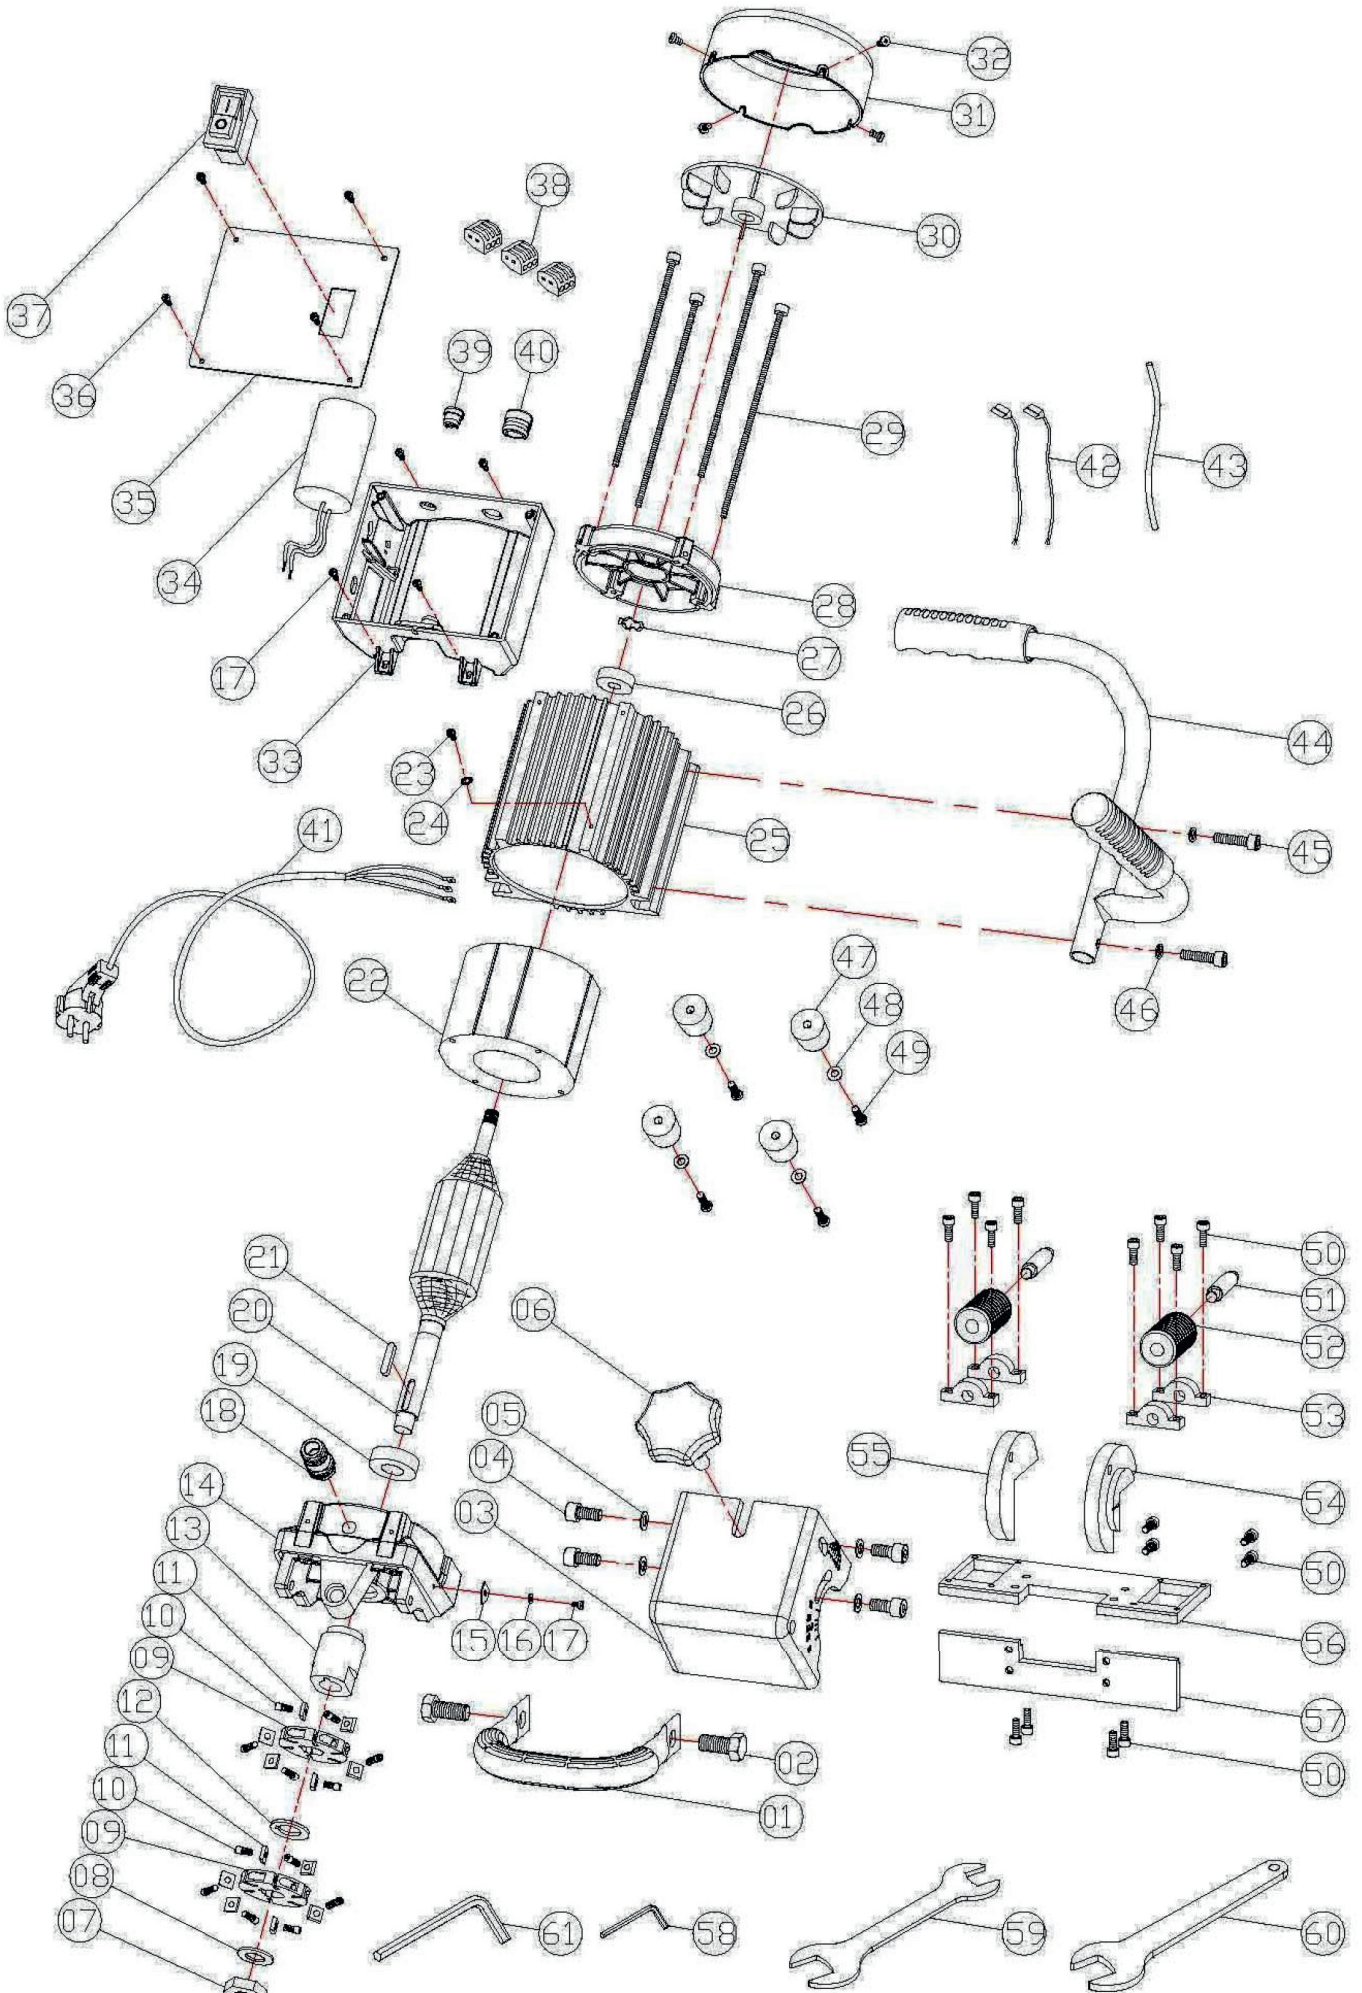

Electric Beveler 0/15-60/Tube

Beveler 0/15-60/TUBE | 495020N

ITEM	PART NO	Q'TY	PART NAME		Price in € excl. VAT
1.)	MAEBN01	1	FRONT HANDLE	AM-5000	30.90 €
2.)	MAEBN02	4	SCREW	M14 x 25	2.90 €
3.)	MAEBN03N	1	Bracket Head Cover		249.30 €
4.)	MAEBN04	4	SCREW	M10 x 20	1.20 €
5.)	MAEBN05	4	FLAT WASHER	Ø10 x Ø23 x 2	0.60 €
6.)	MAEBN06	1	DEPTH ADJUST NUT		23.10 €
7.)	MAEBN07	1	HEX. NUT	M16 x P2.0	1.20 €
8.)	MAEBN08	1	DISC SPRING	Ø16 x Ø30 x 1.5	4.50 €
9.)	MAEBN09	2	MILLING DISC		146.00 €
10.)	MAEBN10	12	HEADLESS SCREW	M6 x 6	0.60 €
11.)	495030	1	CARBIDE MILLING PLATE	SET	149.00 €
12.)	MAEBN12	1	INTERMEDIATE WASHER	Ø20 x Ø35 x 3.5	9.60 €
13.)	MAEBN13	1	MILLING RECEIVER		33.70 €
14.)	MAEBN14	1	BEARING PLATE		198.20 €
17.)	MAEBN17	5	SCREW	M4 x 10	0.60 €
18.)	MAEBN18	1	CABLE GLAND		9.60 €
19.)	MAEBN19	1	BALL BEARING	6004-LLU	32.60 €
20.)	MAEBN20	1	ARMATURE	220 Volt	168.40 €
21.)	MAEBN21	1	PARALLEL KEY	6 x 6 x 30	1.70 €
23.)	MAEBN23	1	SCREW	M4 x 8	0.60 €
24.)	MAEBN24	1	SUN WASHER	M4	0.60 €
26.)	MAEBN26	1	BALL BEARING	6202 zz	14.10 €
27.)	MAEBN27	1	WAVE WASHER	6202	1.20 €
28.)	MAEBN28	1	MOTOR END CASTING		47.20 €
29.)	MAEBN29	4	SOCKET CAP SCREW	M5 x 200	13.00 €
30.)	MAEBN30	1	FAN	PM-025	6.80 €
31.)	MAEBN31	1	FAN COVER	PM-025	14.60 €
32.)	MAEBN32	4	SCREW	M5 x 8	0.60 €
33.)	MAEBN33	1	CONTROL BOX	PM-025	30.40 €
34.)	MAEBN34	1	CAPACITOR	400VAC, 20UF 230V	30.90 €
35.)	MAEBN35	1	SWITCH PANEL		32.00 €
36.)	MAEBN36	4	SCREW	M4 x 10	0.60 €
37.)	MAEBN37	1	SWITCH	KJD17-AC230V	51.10 €
38.)	MAEBN38	3	3 Wire Push in Connector		3.40 €
39.)	MAEBN39	1	CABLE GLAND	SB7R-3	0.60 €
40.)	MAEBN40	1	CABLE GLAND	SB8R-3	1.20 €
41.)	MAEBN41	1	POWER SUPPLY CABLE	1.0 x 3CX2.5M VDE	27.00 €
42.)	MAEBN42	2	WIRE LEAD	10mm 16AWG x 15cr	1.20 €
43.)	MAEBN43	1	WIRE SHEATH	6mm*15cm	3.40 €
44.)	MAEBN44	1	HANDLE		51.10 €
45.)	MAEBN45	2	SCREW	M8 x 40	1.20 €
46.)	MAEBN46	2	SPRING WASHER	M8	0.60 €
47.)	MAEBN47	4	RUBBER FOOT	30L	19.10 €
48.)	MAEBN48	4	FLAT WASHER	Ø6 x Ø13 x 1	0.60 €
49.)	MAEBN49	4	SCREW	M6 x 30	0.60 €
50.)	MAEBN50	16	SCREW	M6 x 16	0.60 €
52.)	MAEBN52N	4	GUIDING Roller		21.40 €
54.)	MAEBN54	1	SLEWING SEGMENT (L)		129.20 €
55.)	MAEBN55	1	SLEWING SEGMENT (R)		129.20 €
57.)	MAEBN57	1	VERTICAL TABLE PLATE		128.00 €
58.)	MAEBN58	1	L-WRENCH	M3	0.60 €
59.)	MAEBN59	1	WRENCH	M24 x M27	22.50 €
60.)	MAEBN60	1	WRENCH	M32	56.20 €
61.)	MAEBN61	1	L-WRENCH	M8	4.00 €
62.)	MAEBN62	8	SOCKET CAP SCREW	M5 x 12	0.60 €
63.)	MAEBN63	2	ROLLER AXLE-SMALL		4.50 €
64.)	MAEBN64	2	GUIDE ROLLER-SMALL		5.70 €
65.)	MAEBN65	4	AXLE SHACKLE		24.20 €
66.)	MAEBN66	1	Stator Assembly	220 Volt	546.80 €
56A	MAEBN67A	1	Horizontal Table Plate	Ø150 - 350 mm	224.20 €
56B	MAEBN67B	1	Horizontal Table Plate	Ø300 - 600 mm	252.60 €
67.)	MAEBN68	2	Wedge Nut		19.70 €