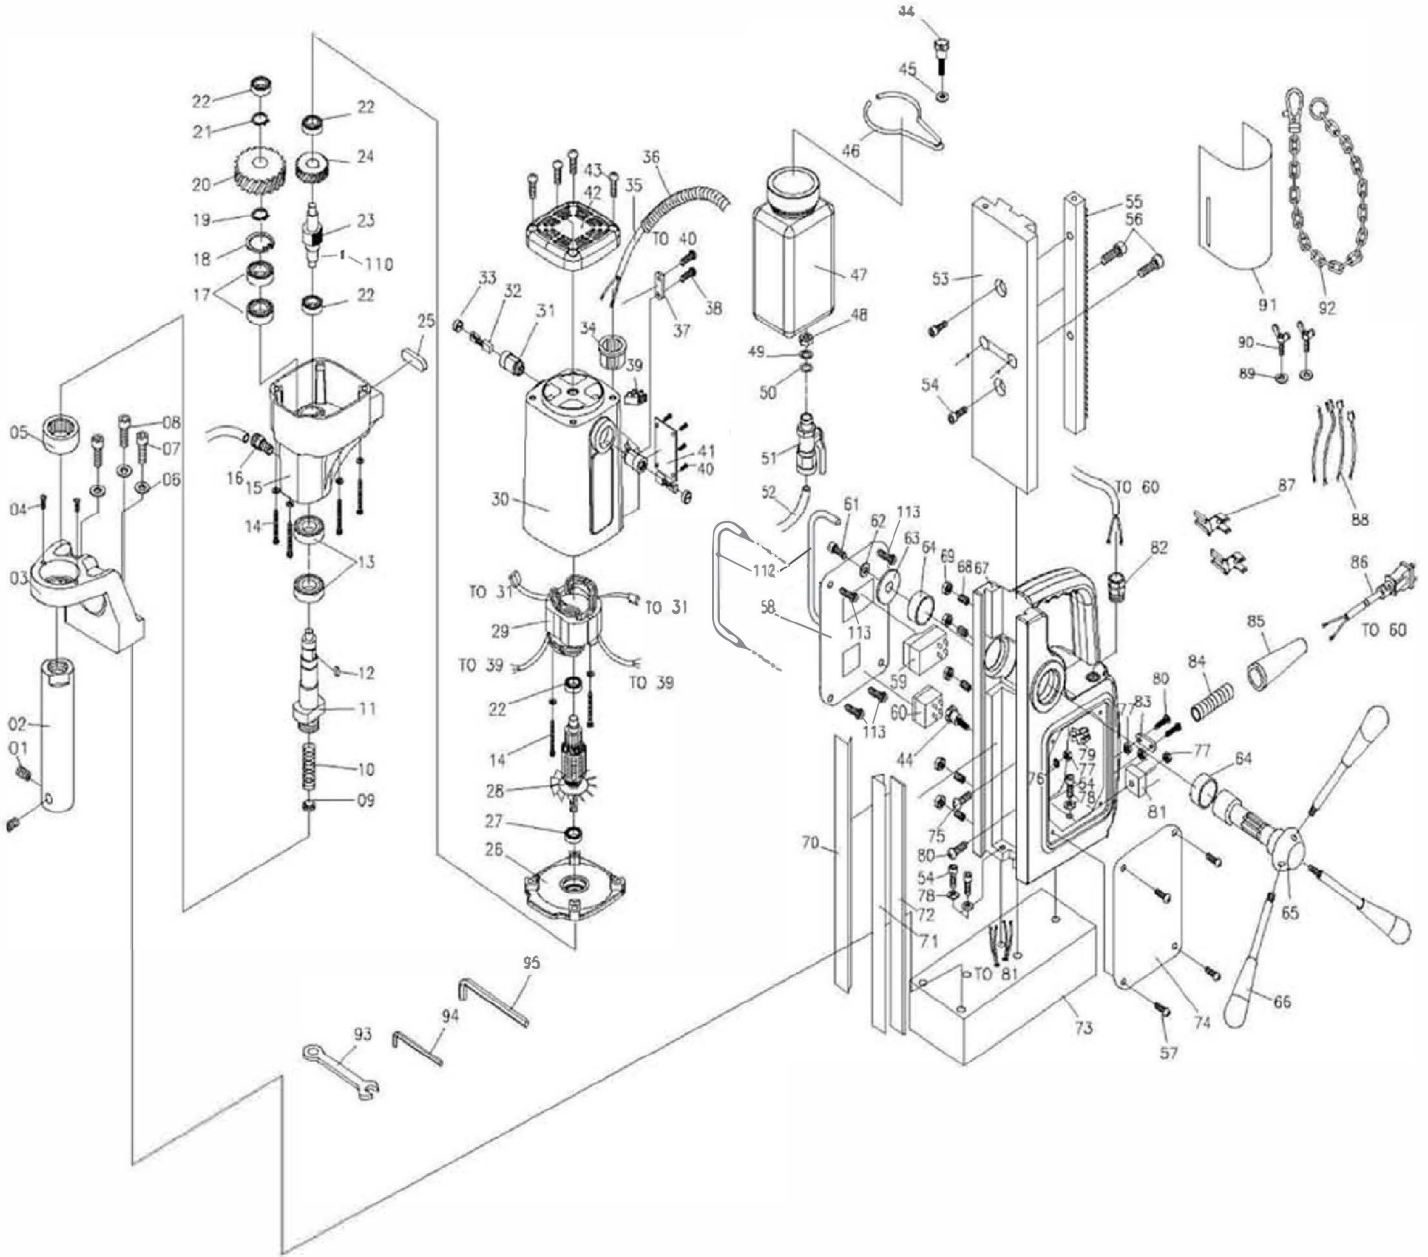

MAGPRO 35

ITEM	PART NO	Q'TY	PART NAME		Price in € excl. VAT
1.)	MA3501	2	SET SCREW	M8x7	114.) MA3502SET
2.)	MA3502	1	ARBOR SHAFT		114.) MA3502SET
3.)	MA3503	1	ARBOR SUPPORT BRACKET		115.) MA3503SET
4.)	MA3504	2	LOCKING SCREW	M5*8	115.) MA3503SET
5.)	MA3505	1	BEARING	HK3516	115.) MA3503SET
6.)	MA3506	3	SPRING WASHER	M8	115.) MA3503SET
7.)	MA3507	2	SOCKET CAP BOLT	M8*55	115.) MA3503SET
8.)	MA3508	1	SOCKET CAP BOLT	M8*20	115.) MA3503SET
9.)	MA3509	1	WATER SEAL		2.30 €
10.)	MA3510	1	SPRING WASHER	ψ13.3*ψ16.3* 1.5 14	1.20 €
11.)	MA3511	1	SPINDLE		53.40 €
12.)	MA3512	1	PARALLEL KEY	M5*5*10	1.70 €
13.)	MA3513	2	OIL SEAL	28*40*7	2.30 €
14.)	MA3514	6	SCREW W/ WASHER	M5*60	0.60 €
15.)	MA3515	1	GEAR CASE		77.00 €
16.)	MA3516	1	COOLANT CONNECTOR		4.50 €
17.)	MA3517	2	BALL BEARING	6003ZZ	18.60 €
18.)	MA3518	1	INTERNAL CIRCLIP	R35	0.60 €
19.)	MA3519	1	EXTERNAL CIRCLIP	S17	0.60 €
20.)	MA3520	1	OUTPUT GEAR	52T	37.70 €
21.)	MA3521	1	EXTERNAL CIRCLIP	S15	0.60 €
22.)	MA3522	4	BALL BEARING	608ZZ	7.30 €
23A.)	MA3523A	1	INTERMEDIATE GEAR PINION	8T	17.50 €
24A.)	MA3524A	1	INTERMEDIATE GEAR	50T	20.80 €
25.)	MA3525	1	POSITIONING KEY	4*4*30	1.70 €
26.)	MA3526	1	Gear Plate		28.10 €
27.)	MA3527	1	BALL BEARING	609 zz	11.80 €
28.)	MA3528	1	ARMATURE	220 V	95.50 €
	MA3528UK	1	ARMATURE	110 V	96.60 €
29.)	MA3529	1	STATOR	220 V	67.40 €
	MA3529UK	1	STATOR	110 V	74.10 €
30.)	MA3530	1	MOTOR HOUSING		29.20 €
31.)	MA3531	1	BRUSH HOLDER SET (2 Pieces)	7*11	116.) MA3531SET
32.)	MA3532	1	CARBON BRUSH (SET) 2 Pieces	7*11	23.10 €
33.)	MA3533	2	BRUSH CAP	7*11	116.) MA3531SET
35.)	MA3535	1	MOTOR CABLE	1.25*2C*65cm	6.80 €
36.)	MA3536	1	CABLE LOOM	40cm	2.90 €
37.)	MA3537	2	CABLE CLIP		0.60 €
38.)	MA3538	6	SCREW	M4*14	0.60 €
39.)	MA3539	2	WIRE CONNECTOR BLOCK		0.60 €
42.)	MA3542	1	MOTOR TAIL COVER		117.) MA3542SET
43.)	MA3543	4	SCREW	M5*12	117.) MA3542SET
44.)	MA3544	3	THUMB KNOB	M5*16	2.90 €
45.)	MA3545	2	FLAT WASHER	M5	0.60 €
46.)	MA3546	1	COOLANT TANK BRACKET		3.40 €
47-51.)	MA3547	1	COOLANT TANK SET		27.00 €
52.)	MA3552	1	COOLANT TUBE	20cm	0.60 €
53.)	MA3553	1	SLIDE PLATE		126.40 €
54.)	MA3554	5	SOCKET CAP BOLT	M6*20	0.60 €
55.)	MA3555	1	GEAR RACK		19.10 €
56.)	MA3556	2	SOCKET CAP BOLT	M8*16	1.20 €
57.)	MA3557	4	SCREW	M4*8	119.) MA3574SET
58.)	MA3558	1	SWITCH PANEL		4.60 €
59.)	MA3559	1	MOTOR SWITCH	220 V	51.10 €
	MA3559UK	1	MOTOR SWITCH	110 V	51.10 €
60.)	MA3560	1	ILLUMINATED MAGNET SWITCH	220/110 V	8.50 €
61.)	MA3561	1	SOCKET CAP BOLT	M6*16	0.60 €
62.)	MA3562	1	FLAT WASHER	ψ6*ψ25*1	0.60 €
63.)	MA3563	1	FLAT WASHER	ψ40*ψ6*3	1.20 €
64.)	MA3564	2	BUSHING	ψ32*ψ28*12	1.70 €
65.)	MA3565	1	CRANK SPINDLE		64.00 €
66.)	MA3566	3	CRANK HANDLE		12.40 €
67.)	MA3567	1	STAND BODY		265.00 €
68.)	MA3568	5	SOCKET SET SCREW	M5*20	0.60 €
69.)	MA3569	5	NUT	M5	0.60 €