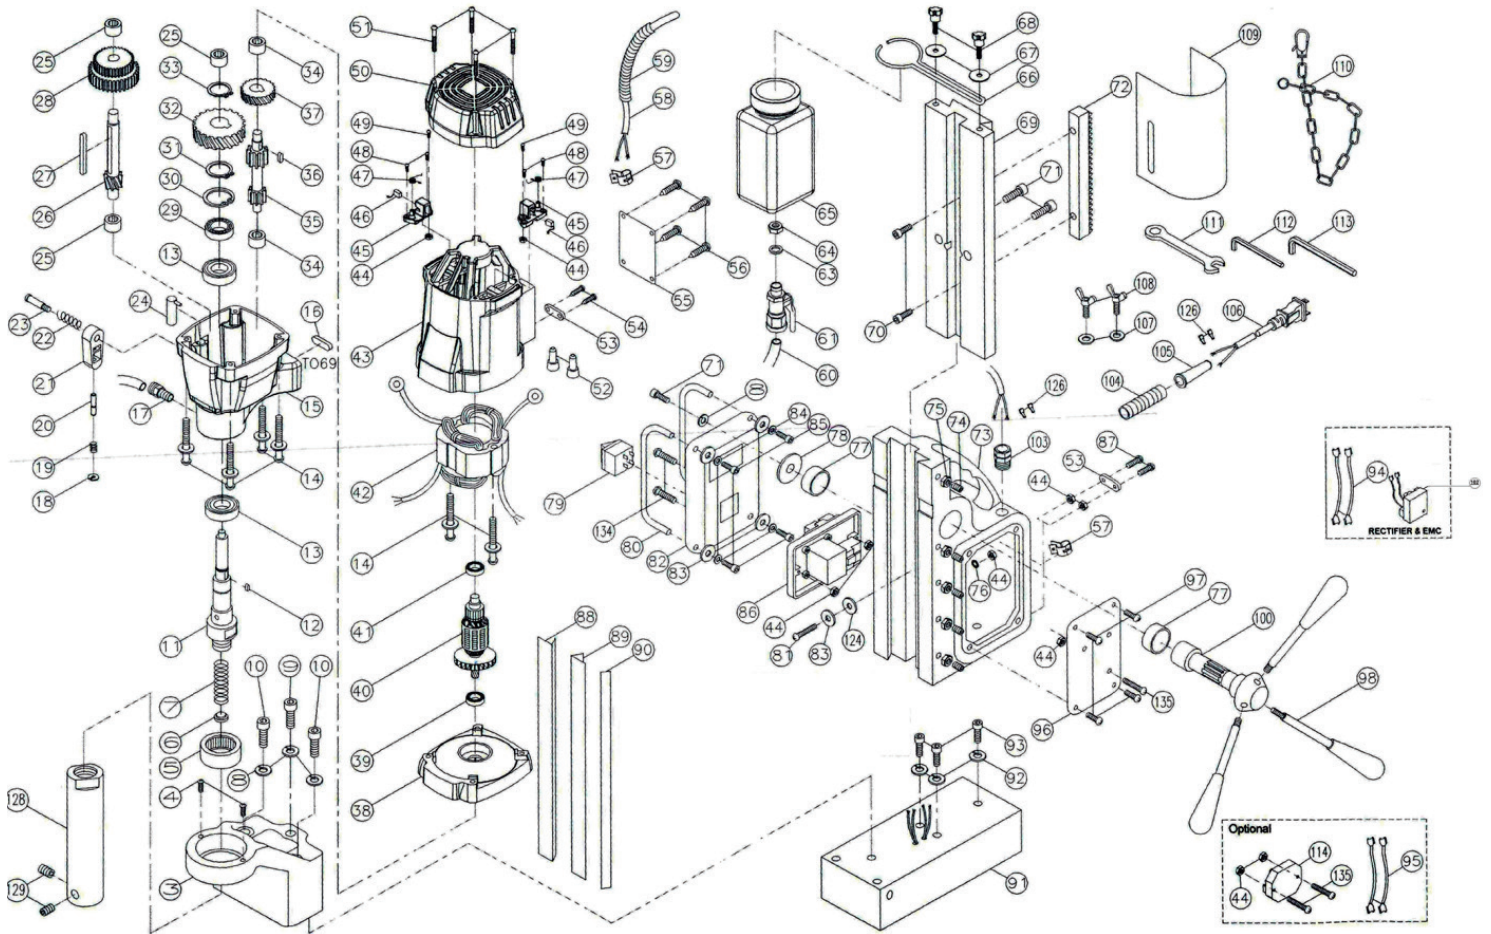

MAGPRO 50/2s

ITEM	PART NO	Q'TY	PART NAME	Price in € excl. VAT
3)	MA5003	1	ARBOR SUPPORT BRACKET	52.80 €
4)	MA3504	2	SCREW	M5x8 0.60 €
5)	MA3505	1	BEARING	HK3516 14.10 €
6)	MA3509	1	WATER SEAL	2.30 €
7)	MA5007	1	SPRING	1.70 €
8)	MA3506	4	SPRING WASHER	M8 0.60 €
9)	MA5009	1	CAP BOLT	M8*60 1.20 €
10)	MA5010	2	CAP BOLT	M8*70 1.70 €
11)	MA5011	1	SPINDLE	69.10 €
12)	MA5012	1	WOODRUFF KEY	M5*5*12 1.70 €
13)	MA5013	2	OIL SEAL	22*37*7 4.00 €
14)	MA3514	6	SCREW	M5*60 0.60 €
15)	MA5015	1	GEAR CASE	128.00 €
16)	MA5016	1	WOODRUFF KEY	M4*4*30 1.70 €
17)	MA3516	1	COOLANT INLET	4.50 €
18)	MA5018	1	E-CLIP	E-3 0.60 €
19)	MA5019	1	SPRING WASHER	0.60 €
20)	MA5020	1	DETENT PIN	2.30 €
21)	MA5021	1	SELECTOR TAB	5.70 €
22)	MA5022	1	SPRING	0.60 €
23)	MA5023	1	SELECTOR SCREW	6.20 €
24)	MA5024	1	SELECTOR FORK	11.30 €
25)	MA5025	3	BEARING	HK1010 9.60 €
26)	MA5026	1	INTERMEDIATE GEAR PINION	10T 38.20 €
27)	MA5027	1	WOODRUFF KEY	5*5*50 2.30 €
28)	MA5028	1	INTERMEDIATE GEAR	30T.33T 82.00 €
29)	MA5029	1	BEARING	6204zz 29.20 €
30)	MA5030	1	INTERNAL CIR CLIP	R-47 1.20 €
31)	MA5031	1	EXTERNAL CIR CLIP	S-20 0.60 €
32)	MA5032	1	OUTPUT GEAR	39T 34.30 €
33)	MA3521	1	EXTERNAL CIR CLIP	S-15 0.60 €
34)	MA5034	2	BEARING	HK0810 7.30 €
35)	MA5035	1	MAIN SHAFT PINION	10T.13T 42.70 €
36)	MA5036	1	WOODRUFF KEY	5*5*8 1.70 €
37)	MA5037	1	INPUT GEAR	29T 20.30 €
38)	MA5038	1	GEAR PLATE	46.60 €
39)	MA5039	1	BEARING	6202.2RS 17.50 €
40)	MA5040	1	ARMATURE	220 V 160.00 €
	MA5040UK		ARMATURE	110 V 165.60 €
41.)	MA5041	1	BEARING	6200LLU 19.10 €
42.)	MA5042	1	STATOR	220 V 107.80 €
	MA5042UK		STATOR	110 V 105.60 €
43.)	MA5043	1	MOTOR HOUSING	36.50 €
44.)	MA3577	10	NUT	M4 0.60 €
45.)	MA5045	2	BRUSH HOLDER	9.30 €
46.)	MA5046	1	CARBON BRUSH	SET (2 PICES) 23.10 €
47.)	MA5047	2	BRUSH SPRING	1.70 €
48.)	MA3538	4	SCREW	M4*12 0.60 €
49.)	MA5049	2	SCREW	M4*10 0.60 €
50.)	MA5050	1	MOTOR TAIL COVER	11.80 €
51.)	MA5051	4	SCREW	M4*20 0.60 €
52.)	MA5052	1	WIRE CONNECTOR	C-4 0.60 €
53.)	MA3537	2	CORD CLIP	0.60 €
54.)	MA5054	2	SCREW	M4*16 0.60 €
55.)	MA5055	1	MOTOR COVER PLATE	4.50 €
56.)	MA5056	4	SCREW	M5*10 0.60 €
57.)	MA3579	2	CABLE CLAMP	1.20 €
58.)	MA5058	1	MOTOR CABLE	10.20 €
59.)	MA5059	1	CABLE PROTECTOR	4.00 €
60.)	MA3552	1	COOLANT TUBE	30 cm 0.60 €
65.)	MA3547	1	COOLANT TANK SET	27.00 €
66.)	MA3546	1	COOLANT TANK BRACKET	3.40 €