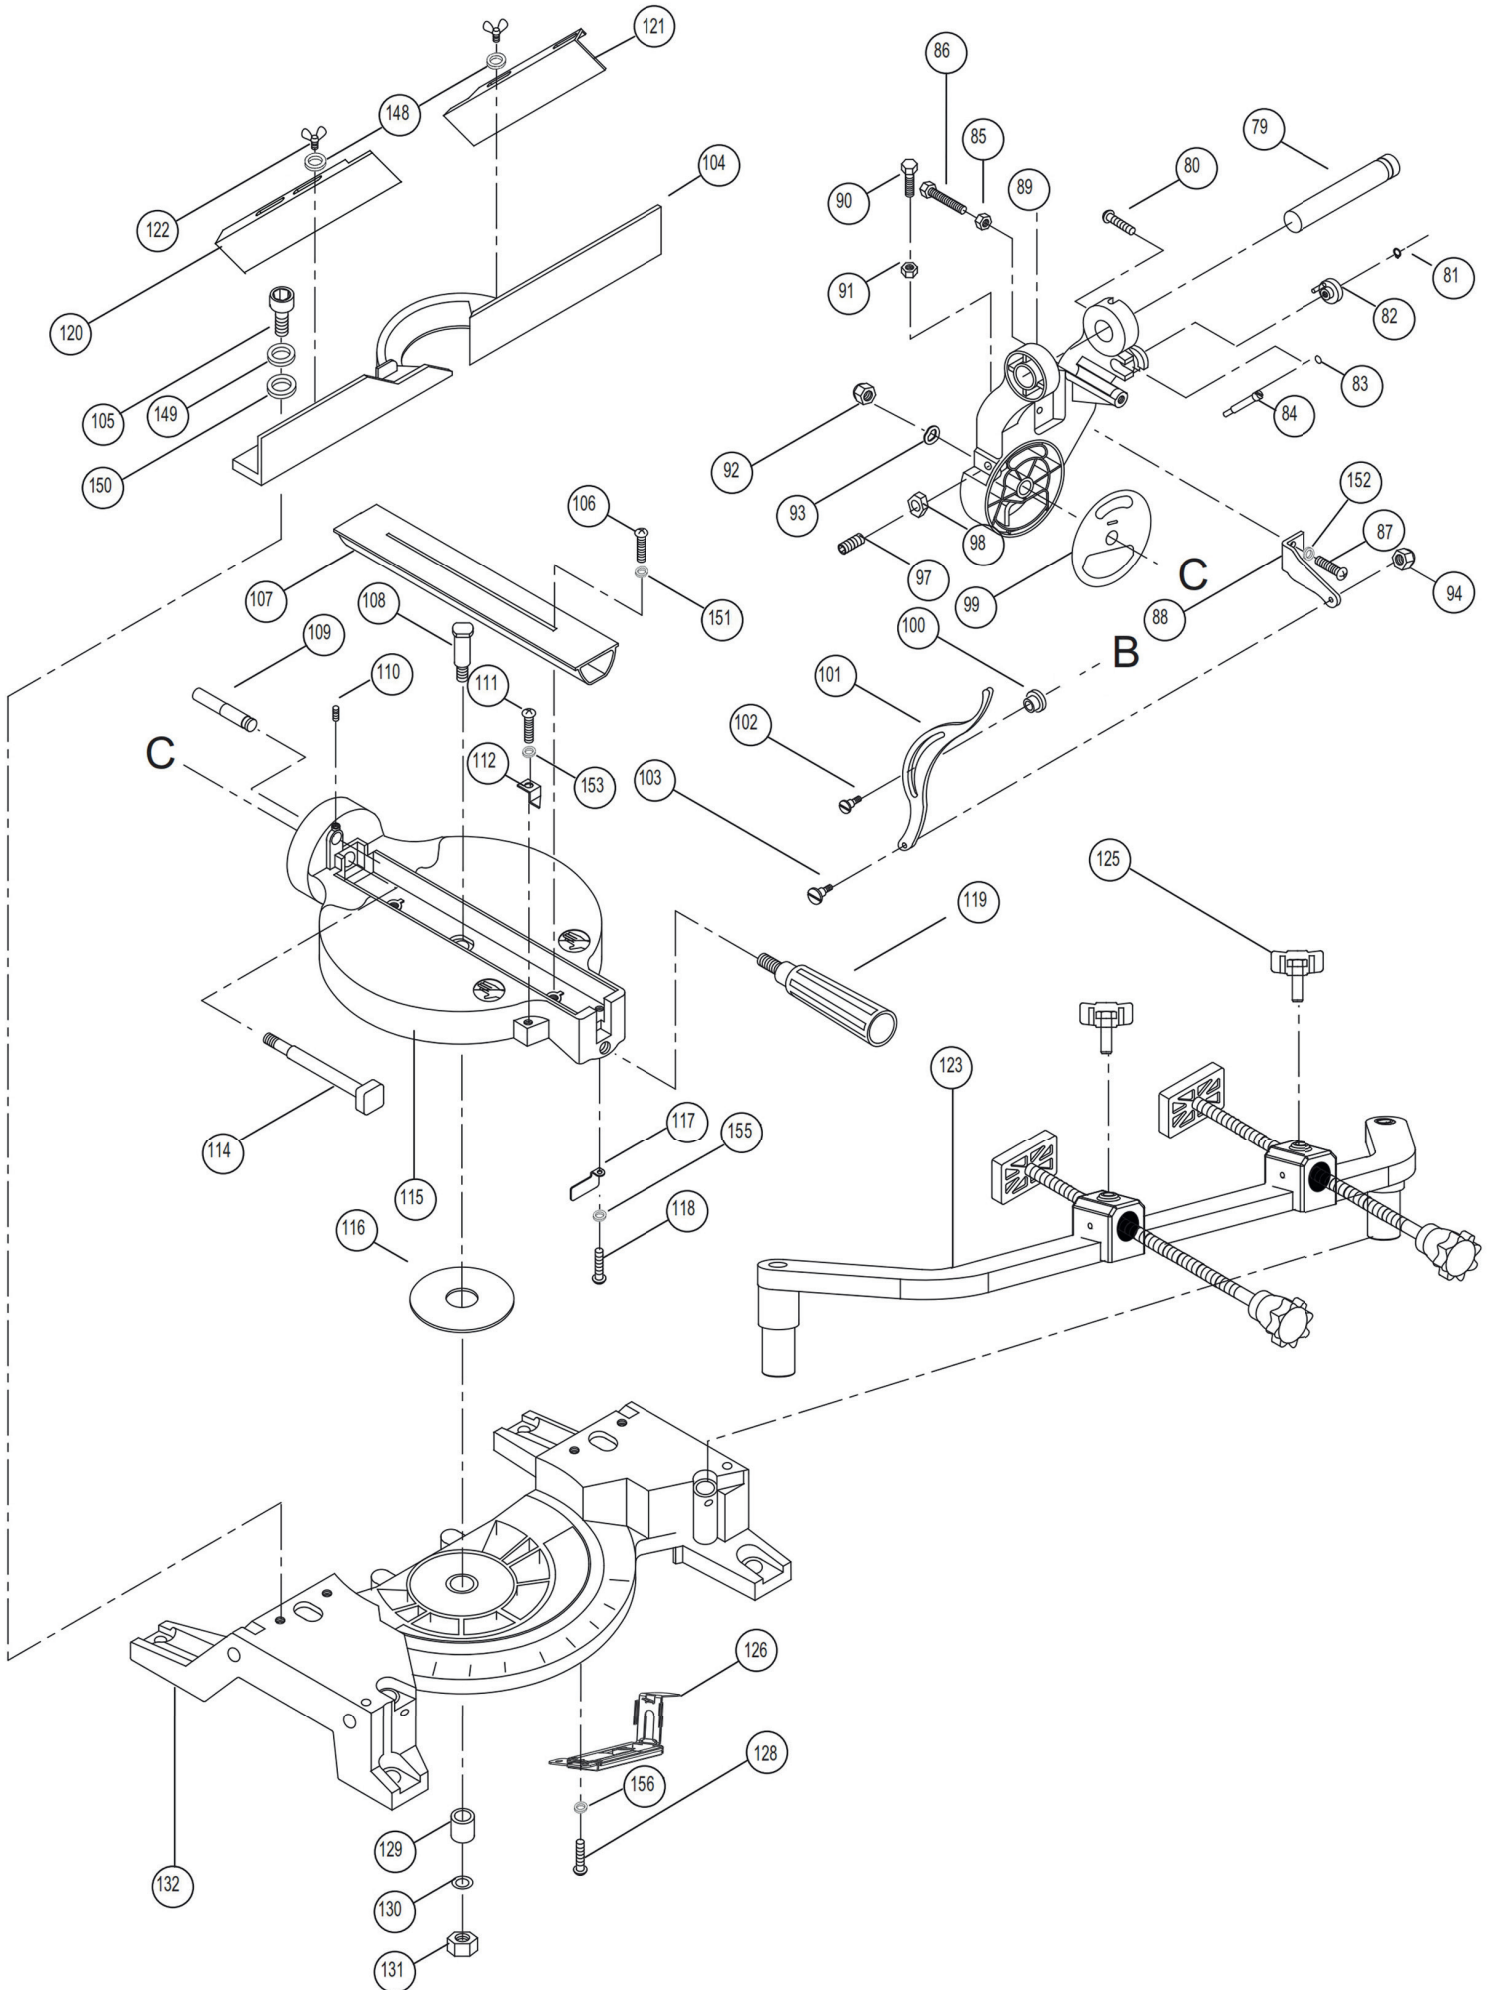

Dry Miter Cutter 9410ND

ITEM	PART NO	Q'T	PART NAME		Price in € excl. VAT
1	1604017	2	Nut Housing		1,00 €
2	3301005	2	Hex. Nut	M5	1,00 €
3	1607059N	1	Motor Housing		41,10 €
4	F2443010	2	Hex. Socket No Hd. Screw	M5×10	1,30 €
5	0903028	2	Carbon Brush Holder		09030285SET
6	0901008-2	1	Carbon Brush SET (2 Pieces)	(220V)(115V)	35,10 €
7	0902006	2	Brush Holder Cap		09030285SET
8	F2413027	4	Pan Hd. Screw	M5×27	0,90 €
9	F2106322	2	Sleeve		1,70 €
10	F1001092E	1	Field Assembly	(115V)	103,60 €
	1002092E	1	Field Assembly	(230V)	103,60 €
11	2210013	2	Brush Holder Spring		2,10 €
13	0602010	1	Ball Bearing	6200ZZ	23,10 €
14	F2413070	2	Pan Hd. Screw	M5×70	1,30 €
15	F1803070	1	Armature Assembly	(115V)	190,90 €
	F1804070	1	Armature Assembly	(230V)	190,90 €
16	F1201018	1	Fan Guide		4,30 €
17	F1209448	1	Spindle Locker		4,80 €
18	2422010	2	Counter Sunk Hd. Screw	M4×10	0,70 €
19	F1202017	1	Bearing Retainer		2,30 €
20	0602007	1	Ball Bearing	6002ZZ	13,30 €
21	2413020	2	Pan Hd. Screw	M5×20	1,10 €
22	2412023	4	Pan Hd. Screw	M4×23	0,70 €
23	1604242	1	Cord Guard	(230V)	3,80 €
24	1604018	1	Strain Relief		1,40 €
25	2492014	2	Tapping Screw	TS4×14	0,70 €
26	1114012	1	Power Supply Cord With US Plug	(115V)	28,10 €
	F1104002	1	Power Supply Cord With VDE Plug	(230V)	28,10 €
27	1601036-1S	1	Handle Set	(230V)	24,50 €
28	1604273	1	Set Lever	(230V)	1,50 €
29	2207101	1	Spring	(230V)	0,50 €
30	2106466	2	Wire Guide Wheel	(230V)	2,50 €
31	3301004	4	Hex. Nut	M4	1,00 €
32	0704105	1	Switch	(230V)	0704105SET
33	2492010	2	Tapping Screw	TS4×10	0704105SET
34	F2207017	1	Spring		0704105SET
35	1604310	1	Stopper		0704105SET
36	1604309	1	Push Pole		0704105SET
37	1606023	1	Wire Guide		2,10 €
38	1209509	1	Plate		1,90 €
39	2412008	4	Pan Hd. Screw	M4×8	0,40 €
40	2106470	1	Wire	(230V)	2106495SET
41	2207107	1	Stopper Spring	(230V)	2106495SET
42	2106495	1	Stopper	(230V)	2106495SET
43	2203070	1	Retaining Ring	C-7(230V)	2106495SET
44	3005154-1	1	Blade Cover		116,90 €
45	1209510	2	Washer		3,50 €
46	1209508	1	Plate		11,60 €
47	2412008	1	⊕Pan Hd. Screw	M4×8	0,40 €
48	2207106	1	Torsion Spring		12,60 €
49	0607014	1	Needle Bearing	HK-0910	8,50 €
50	2203120	1	Retaining Ring	C-12	2,30 €
51	1905111	1	Helical Gear	Ø13×4	23,10 €
52	T2201003	1	Woodruff Key	Ø10×3	3,00 €
53	2004104	1	Spindle	φ22×96.5	23,10 €
54	2412010	2	Tapping Screw	M4×10	1,00 €
55	1202027	1	Bearing Retainer		2,60 €
56	0606063	1	Ball Bearing	6203LU	23,10 €
57	3004085	1	Bearing Box		47,30 €
58	2413020	4	⊕Pan Hd. Screw	M5×20	1,10 €
59	2108040	1	Sleeve	φ22*φ17*17	4,10 €
60	2412008	1	Screw	M4×8	0,40 €
61	2207160	1	Spring	φ4.5*63*φ0.6	2,20 €
62	3005156	1	Safely Cover		34,60 €
63	2203420	1	Retaining Ring	C-42	2,40 €
64	3005155-1	1	Face Cover		32,30 €
65	2413015	5	⊕Pan Hd. Screw	M5×15	1,10 €
66	1209530	1	Plate		1209530SET