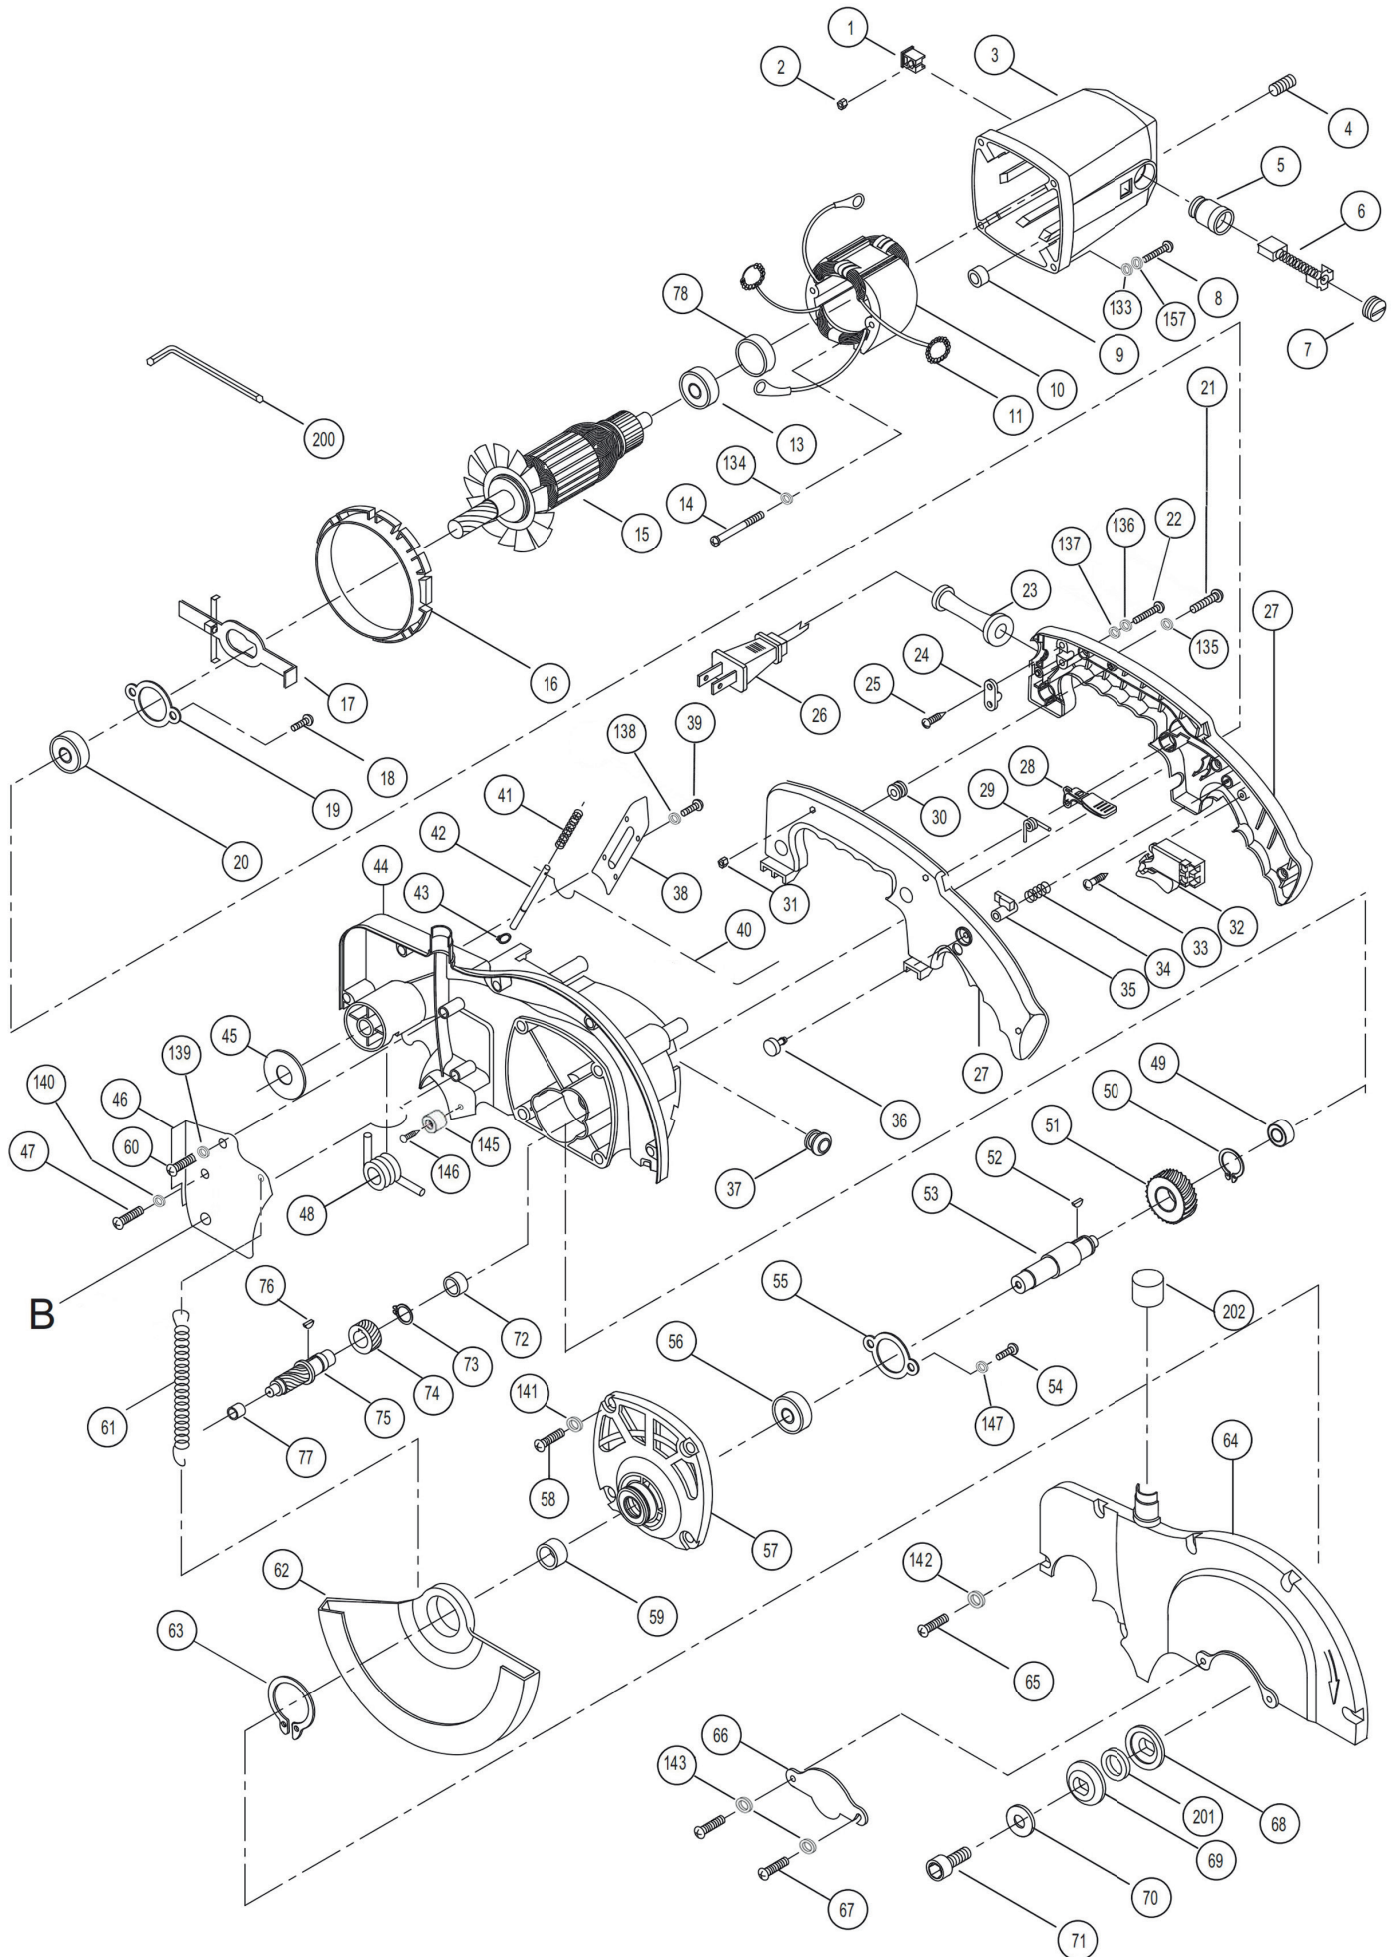

Dry Miter Cutter 9410ND

Dry Miter Cutter 9410ND

ITEM	PART NO	Q'T	PART NAME		Price in € excl. VAT
1	1604017	2	Nut Housing		1,00 €
2	3301005	2	Hex. Nut	M5	1,00 €
3	1607059N	1	Motor Housing		41,10 €
4	F2443010	2	Hex. Socket No Hd. Screw	M5×10	1,30 €
5	0903028	2	Carbon Brush Holder		09030285SET
6	0901008-2	1	Carbon Brush SET (2 Pieces)	(220V)(115V)	35,10 €
7	0902006	2	Brush Holder Cap		09030285SET
8	F2413027	4	Pan Hd. Screw	M5×27	0,90 €
9	F2106322	2	Sleeve		1,70 €
10	F1001092E	1	Field Assembly	(115V)	103,60 €
	1002092E	1	Field Assembly	(230V)	103,60 €
11	2210013	2	Brush Holder Spring		2,10 €
13	0602010	1	Ball Bearing	6200ZZ	23,10 €
14	F2413070	2	Pan Hd. Screw	M5×70	1,30 €
15	F1803070	1	Armature Assembly	(115V)	190,90 €
	F1804070	1	Armature Assembly	(230V)	190,90 €
16	F1201018	1	Fan Guide		4,30 €
17	F1209448	1	Spindle Locker		4,80 €
18	2422010	2	Counter Sunk Hd. Screw	M4×10	0,70 €
19	F1202017	1	Bearing Retainer		2,30 €
20	0602007	1	Ball Bearing	6002ZZ	13,30 €
21	2413020	2	Pan Hd. Screw	M5×20	1,10 €
22	2412023	4	Pan Hd. Screw	M4×23	0,70 €
23	1604242	1	Cord Guard	(230V)	3,80 €
24	1604018	1	Strain Relief		1,40 €
25	2492014	2	Tapping Screw	TS4×14	0,70 €
26	1114012	1	Power Supply Cord With US Plug	(115V)	28,10 €
	F1104002	1	Power Supply Cord With VDE Plug	(230V)	28,10 €
27	1601036-1S	1	Handle Set	(230V)	24,50 €
28	1604273	1	Set Lever	(230V)	1,50 €
29	2207101	1	Spring	(230V)	0,50 €
30	2106466	2	Wire Guide Wheel	(230V)	2,50 €
31	3301004	4	Hex. Nut	M4	1,00 €
32	0704105	1	Switch	(230V)	0704105SET
33	2492010	2	Tapping Screw	TS4×10	0704105SET
34	F2207017	1	Spring		0704105SET
35	1604310	1	Stopper		0704105SET
36	1604309	1	Push Pole		0704105SET
37	1606023	1	Wire Guide		2,10 €
38	1209509	1	Plate		1,90 €
39	2412008	4	Pan Hd. Screw	M4×8	0,40 €
40	2106470	1	Wire	(230V)	2106495SET
41	2207107	1	Stopper Spring	(230V)	2106495SET
42	2106495	1	Stopper	(230V)	2106495SET
43	2203070	1	Retaining Ring	C-7(230V)	2106495SET
44	3005154-1	1	Blade Cover		116,90 €
45	1209510	2	Washer		3,50 €
46	1209508	1	Plate		11,60 €
47	2412008	1	⊕Pan Hd. Screw	M4×8	0,40 €
48	2207106	1	Torsion Spring		12,60 €
49	0607014	1	Needle Bearing	HK-0910	8,50 €
50	2203120	1	Retaining Ring	C-12	2,30 €
51	1905111	1	Helical Gear	Ø13×4	23,10 €
52	T2201003	1	Woodruff Key	Ø10×3	3,00 €
53	2004104	1	Spindle	φ22×96.5	23,10 €
54	2412010	2	Tapping Screw	M4×10	1,00 €
55	1202027	1	Bearing Retainer		2,60 €
56	0606063	1	Ball Bearing	6203LU	23,10 €
57	3004085	1	Bearing Box		47,30 €
58	2413020	4	⊕Pan Hd. Screw	M5×20	1,10 €
59	2108040	1	Sleeve	φ22*φ17*17	4,10 €
60	2412008	1	Screw	M4×8	0,40 €
61	2207160	1	Spring	φ4.5*63*φ0.6	2,20 €
62	3005156	1	Safely Cover		34,60 €
63	2203420	1	Retaining Ring	C-42	2,40 €
64	3005155-1	1	Face Cover		32,30 €
65	2413015	5	⊕Pan Hd. Screw	M5×15	1,10 €
66	1209530	1	Plate		1209530SET