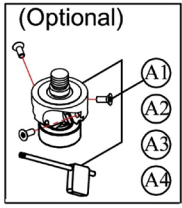

Electric Beveler 30/45°

Beveler 30°/40° | 495000N

ITEM	PART NO	Q'TY	PART NAME		Price in € excl. VAT
1.)	MAEB01	4	SCREW	M5 x 25	0,60 €
2.)	MAEB02	1	TAIL COVER		11,80 €
3.)	MAEB03	2	SCREW	M4 x 10	0,60 €
4.)	MAEB04	4	SCREW	M4 x 12	0,60 €
5.)	MAEB05	2	SPRING		0,60 €
6.)	MAEB06	2	CARBON BRUSH HOLDER SET (2 PIECES)	7 x 11	9,00 €
7.)	MAEB07	2	CARBON BRUSH SET (" PIECES)	7x 11	10,20 €
8.)	MAEB08	2	HEX. NUT	M4 x 8	0,60 €
9.)	MAEB09	1	MOTOR HOUSING		24,20 €
10.)	MAEB10	1	STATOR	SM-125 220v	68,50 €
11.)	MAEB11	2	SCREW W/WASHER	M5 x 60	0,60 €
12.)	MAEB12	1	FAN BAFFLE		9,00 €
13.)	MAEB13	1	BALL BEARING	608-2RU NMB	8,50 €
14.)	MAEB14	1	ARMATURE	7T 220V	112,30 €
15.)	MAEB1227	1	BALL BEARING	6001-LLU TPI	19,70 €
16.)	MAEB16	2	SCREW	M5 x 35	0,60 €
17.)	MAEB17	4	SCREW	M5 x 20	0,60 €
18.)	MAEB18	1	GEAR PLATE		26,40 €
19.)	MAEB19	4	SCREW	M5 x 40	0,60 €
20.)	MAEB59	1	EXTERNAL CIRCLIP	S-12	0,60 €
21.)	MAEB22	1	GEAR	30T	22,50 €
22.)	DP035	1	EXTERNAL CIRCLIP	S-15	0,60 €
23.)	JEP32053	1	BALL BEARING	6202-2NSE	17,50 €
24.)	MAEB23	1	INTERNAL CIRCLIP	R-35	0,60 €
25.)	MAEB24	1	EXTERNAL CIRCLIP	S-17	0,60 €
26.)	MAEB25	1	BALL BEARING	6003-2NSE	24,20 €
27.)	MAEB27N	1	GEAR CASE		87,10 €
28.)	MATP046	1	PARALLEL KEY	4 x 4 x 10	1,20 €
29.)	MAEB29N	1	SPINDLE		33,70 €
30.)	MAEB30NA	1	TOOL HOLDER Set 45 °		144,40 €
31.)	MAEB31	3	SCREW	M4 x 8	4,80 €
32.)	495001N	3	INDEXABLE CARBIDE INSERT	SET 10	102,80 €
33.)	MAEB33N	1	IMPELLER	45°C	15,80 €
34.)	MAEB34N	1	BALL BEARING	608 ZZ NMB	7,30 €
35.)	MAEB35N	1	INTERNAL CIRCLIP	R-22	0,60 €
36.)	MAEB36N	1	NYLOCK NUT	M6	0,60 €
37.)	MAEB34	3	SET SCREW	M5 x 6	0,60 €
38.)	MAEB38N	1	INNER SUPPORT BARREL		64,60 €
39.)	MAEB36	1	O-RING	3050	1,70 €
40.)	MAEB37	1	DIAL RING		39,90 €
41.)	MAEB38	1	SET SCREW	M4 x 4	0,60 €
42.)	MAEB39	2	LOCK KNOB	M5 x 16	7,30 €
43.)	MAEB43N	1	SUPPORT DECK BODY		84,20 €
44.)	MAEB44N	1	SUPPORT DECK PLATE		33,70 €
45.)	MAEBN36	3	SCREW	M4 x 10	0,60 €
46.)	MAEB43	1	FRONT HANDLE		17,50 €
47.)	MAEB4	1	SIDE HANDLE		14,10 €
48.)	MAEB45	1	HANDLE COVER - RIGHT		5,70 €
49.)	MAEB46	1	HANDLE COVER - LEFT		5,70 €
50.)	MAEB47	4	SCREW	M4 x 38	0,60 €
51.)	MAEB48	4	SCREW	M4 x 20	0,60 €
52.)	MAEB62	1	SCREW	M4 x 16	0,60 €
53.)	MAEB53N	2	SCREW W/WASHER	M4 x 30	0,60 €
54.)	MAEB49	1	SPEED CONTROL UNIT & EMC	220V	117,90 €
55.)	MEAB55N	1	THUMB WHEEL		2,90 €
56.)	MAEB50	1	SWITCH	220V	10,20 €
57.)	MAEB61	2	SCREW	M4 x 14	0,60 €
58.)	MAEB51	1	CABLE CLIP		0,60 €
59.)	MAEB58	2	WIRE LEAD W/ TERMINALS	18AWG+50CM +A250	2,30 €
60.)	MAEB60N		WIRE SHEATH	M6 x 20CM	3,40 €
61.)	MAEB52	1	CORD ARMOR		2,30 €
62.)	MAEB53	1	POWER SUPPLY CABLE	1.0 x 2C x 3M VDE	31,50 €
63.)	MAEB55	1	HOOK SPANNER WRENCH		21,40 €
64.)	MAEB56	1	SPINDLE LOCK BAR		2,90 €
					0,00 €