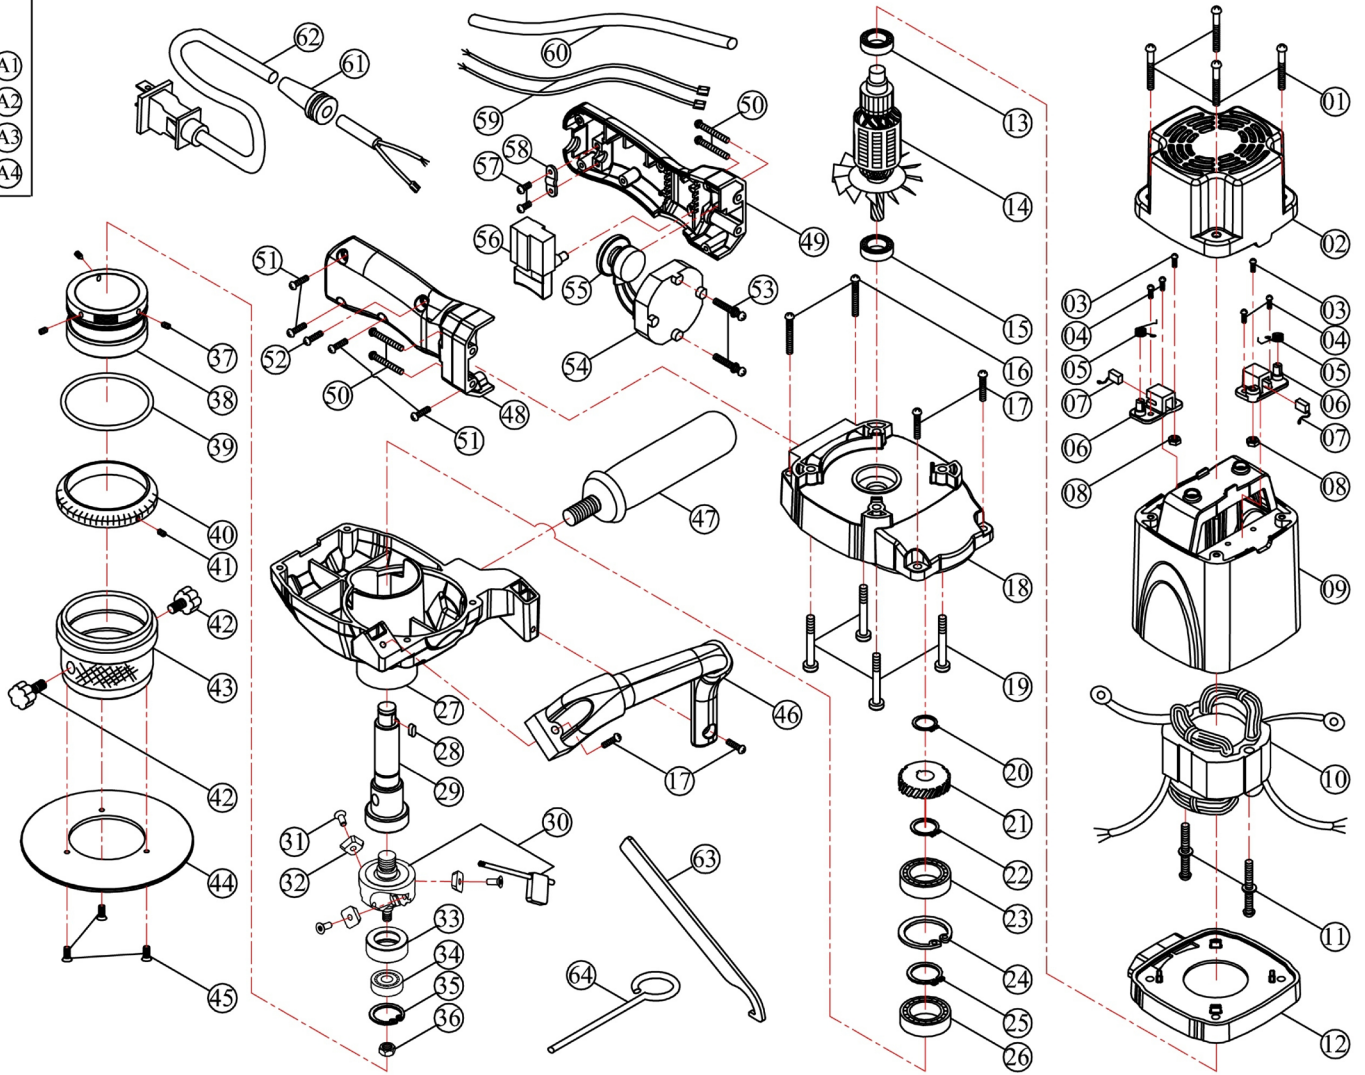

Electric Beveler 30/45°

Beveler 30°/40° | 495000N

ITEM	PART NO	Q'TY	PART NAME		Price in € excl. VAT
1.)	MAEB01	4	SCREW	M5 x 25	0,60 €
2.)	MAEB02	1	TAIL COVER		11,80 €
3.)	MAEB03	2	SCREW	M4 x 10	0,60 €
4.)	MAEB04	4	SCREW	M4 x 12	0,60 €
5.)	MAEB05	2	SPRING		0,60 €
6.)	MAEB06	2	CARBON BRUSH HOLDER SET (2 PIECES)	7 x 11	9,00 €
7.)	MAEB07	2	CARBON BRUSH SET (" PIECES)	7x 11	10,20 €
8.)	MAEB08	2	HEX. NUT	M4 x 8	0,60 €
9.)	MAEB09	1	MOTOR HOUSING		24,20 €
10.)	MAEB10	1	STATOR	SM-125 220v	68,50 €
11.)	MAEB11	2	SCREW W/WASHER	M5 x 60	0,60 €
12.)	MAEB12	1	FAN BAFFLE		9,00 €
13.)	MAEB13	1	BALL BEARING	608-2RU NMB	8,50 €
14.)	MAEB14	1	ARMATURE	7T 220V	112,30 €
15.)	MAEB1227	1	BALL BEARING	6001-LLU TPI	19,70 €
16.)	MAEB16	2	SCREW	M5 x 35	0,60 €
17.)	MAEB17	4	SCREW	M5 x 20	0,60 €
18.)	MAEB18	1	GEAR PLATE		26,40 €
19.)	MAEB19	4	SCREW	M5 x 40	0,60 €
20.)	MAEB59	1	EXTERNAL CIRCLIP	S-12	0,60 €
21.)	MAEB22	1	GEAR	30T	22,50 €
22.)	DP035	1	EXTERNAL CIRCLIP	S-15	0,60 €
23.)	JEP32053	1	BALL BEARING	6202-2NSE	17,50 €
24.)	MAEB23	1	INTERNAL CIRCLIP	R-35	0,60 €
25.)	MAEB24	1	EXTERNAL CIRCLIP	S-17	0,60 €
26.)	MAEB25	1	BALL BEARING	6003-2NSE	24,20 €
27.)	MAEB27N	1	GEAR CASE		87,10 €
28.)	MATP046	1	PARALLEL KEY	4 x 4 x 10	1,20 €
29.)	MAEB29N	1	SPINDLE		33,70 €
30.)	MAEB30NA	1	TOOL HOLDER Set 45 °		144,40 €
31.)	MAEB31	3	SCREW	M4 x 8	4,80 €
32.)	495001N	3	INDEXABLE CARBIDE INSERT	SET 10	102,80 €
33.)	MAEB33N	1	IMPELLER	45°C	15,80 €
34.)	MAEB34N	1	BALL BEARING	608 ZZ NMB	7,30 €
35.)	MAEB35N	1	INTERNAL CIRCLIP	R-22	0,60 €
36.)	MAEB36N	1	NYLOCK NUT	M6	0,60 €
37.)	MAEB34	3	SET SCREW	M5 x 6	0,60 €
38.)	MAEB38N	1	INNER SUPPORT BARREL		64,60 €
39.)	MAEB36	1	O-RING	3050	1,70 €
40.)	MAEB37	1	DIAL RING		39,90 €
41.)	MAEB38	1	SET SCREW	M4 x 4	0,60 €
42.)	MAEB39	2	LOCK KNOB	M5 x 16	7,30 €
43.)	MAEB43N	1	SUPPORT DECK BODY		84,20 €
44.)	MAEB44N	1	SUPPORT DECK PLATE		33,70 €
45.)	MAEBN36	3	SCREW	M4 x 10	0,60 €
46.)	MAEB43	1	FRONT HANDLE		17,50 €
47.)	MAEB4	1	SIDE HANDLE		14,10 €
48.)	MAEB45	1	HANDLE COVER - RIGHT		5,70 €
49.)	MAEB46	1	HANDLE COVER - LEFT		5,70 €
50.)	MAEB47	4	SCREW	M4 x 38	0,60 €
51.)	MAEB48	4	SCREW	M4 x 20	0,60 €
52.)	MAEB62	1	SCREW	M4 x 16	0,60 €
53.)	MAEB53N	2	SCREW W/WASHER	M4 x 30	0,60 €
54.)	MAEB49	1	SPEED CONTROL UNIT & EMC	220V	117,90 €
55.)	MEAB55N	1	THUMB WHEEL		2,90 €
56.)	MAEB50	1	SWITCH	220V	10,20 €
57.)	MAEB61	2	SCREW	M4 x 14	0,60 €
58.)	MAEB51	1	CABLE CLIP		0,60 €
59.)	MAEB58	2	WIRE LEAD W/ TERMINALS	18AWG+50CM +A250	2,30 €
60.)	MAEB60N		WIRE SHEATH	M6 x 20CM	3,40 €
61.)	MAEB52	1	CORD ARMOR		2,30 €
62.)	MAEB53	1	POWER SUPPLY CABLE	1.0 x 2C x 3M VDE	31,50 €
63.)	MAEB55	1	HOOK SPANNER WRENCH		21,40 €
64.)	MAEB56	1	SPINDLE LOCK BAR		2,90 €
					0,00 €