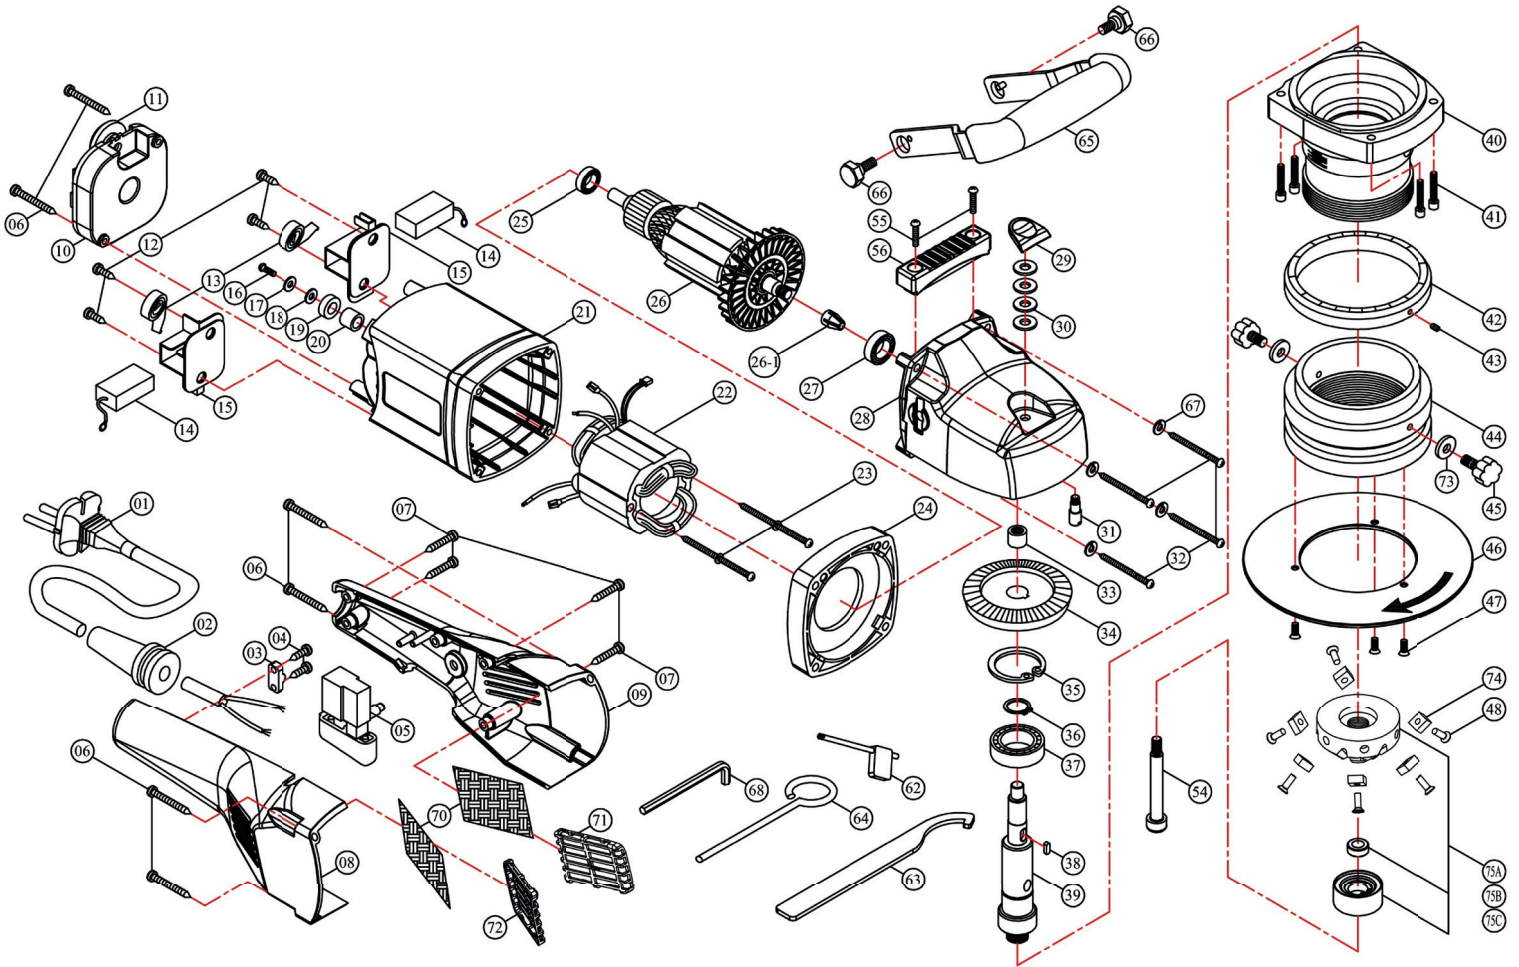

Electric Beveler 45/10.6

Beveler 45° / 10.6 | 495010

ITEM	PART NO	Q'TY	PART NAME		Price in € excl. VAT
1.)	MAEB1201	1	POWER SUPPLY CABLE	1.5 x 2C x 3M VDE	25,30 €
2.)	MAEB52	1	CORD ARMOR		2,30 €
3.)	MAEB51	1	CABLE CLIP		0,60 €
4.)	MAEB61	2	SCREW	M4 x 14	0,60 €
5.)	MAEB1205	1	SWITCH 220V	LOCK-ON	27,00 €
6.)	WS031	6	SCREW	M4 x 30	0,60 €
7.)	MAEB62	4	SCREW	M4 x 16	0,60 €
8.)	MAEB1208	1	RIGHT HANDLE COVER		9,00 €
9.)	MAEB1209	1	LEFT HANDLE COVER		9,00 €
10.)	MAEB1210	1	ELECTRONICS UNIT	220V	145,40 €
11.)	MAEB1211	1	THUMB WHEEL		2,30 €
12.)	MAEB31	4	SCREW	M4 x 8	4,80 €
13.)	MAEB1213	2	BRUSH SPRING		1,70 €
14.)	MAEB1214	1	CARBON BRUSH SET (2 PIEC)	7 x 11 x 17 +33L+FLDN	16,30 €
15.)	MAEB1215	2	CARBON BRUSH HOLDER	7 x 11	4,00 €
16.)	MAEB03	1	SCREW	M4 x 10	0,60 €
17.)	MAEB1217	1	FLAT WASHER	φ4 x φ10 x 1	0,60 €
18.)	MAEB1218	1	PLASTIC WASHER	φ4 x φ11 x 1	0,60 €
19.)	MAEB1219	1	PICKUP MAGNET	φ8 x φ15 x 5	2,30 €
20.)	MAEB1220	1	SPACER	φ8 x φ12 x 10.5	1,70 €
21.)	MAEB1221	1	MOTOR HOUSING		21,90 €
22.)	MAEB1222	1	STATOR	220V	70,20 €
23.)	MA3514	2	SCREW	M5 x 60	0,60 €
24.)	MAEB1224	1	FAN BAFFLE		9,00 €
25.)	JEP23014	1	BALL BEARING	608 zz NMB	7,30 €
26.)	MAEB1226	1	ARMATURE	220V	99,40 €
26-1.)	MAEB12261	1	SPIRAL BEVEL PINION	M1.5 x 12T	27,50 €
27.)	MAEB1227	1	BALL BEARING	6001LLU TPI	19,70 €
28.)	MAEB1228	1	GEAR CASE		97,70 €
29.)	MAEB1229	1	SPINDLE LOCK BUTTON		2,30 €
30.)	MAEB1230	4	WASHER	φ6 x φ13 x 1	0,60 €
31.)	MAEB1231	1	SPINDLE LOCK		3,40 €
32.)	JEP32014	4	SCREW	M5 x 40	0,60 €
33.)	DP031	1	NEEDLE BEARING	HK 0810 KENT	4,00 €
34.)	MAEB1234	1	SPIRAL BEVEL GEAR	M1.5 47T	97,70 €
35.)	MA5030	1	INTERNAL CIRCLIP	R-47	1,20 €
36.)	MAEB1236	1	EXTERNAL CIRCLIP	S-20	0,60 €
37.)	MAEB1237	1	BALL BEARING	6204LLU TPI	34,80 €
38.)	MAEB1238	1	PARALLEL KEY	5 x 5 x 12	1,70 €
39.)	MAEB1239	1	SPINDLE		81,40 €
40.)	MAEB1240	1	INNER SUPPORT BARREL		132,00 €
41.)	MAEB1241	4	SOCKET CAP SCREW	M5 x 25	0,60 €
42.)	MAEB1242	1	DIAL RING		42,70 €
43.)	MAEB1243	1	SET SCREW	M4 x 6	0,60 €
44.)	MAEB1244	1	SUPPORT DECK BODY		112,90 €
45.)	MAEB39	2	LOCK KNOB	M5 x 16	7,30 €
46.)	MAEB1246	1	SUPPORT DECK PLATE		43,30 €
47.)	MAEB04	3	SCREW	M4 x 12	0,60 €
48.)	MAEB31	6	SCREW	M4 x 8	0,60 €
74.)	495011	1	INDEXABLE CARBIDE INSERT	SET (6 PIECES)	147,90 €
54.)	MAEB1254	1	SHOULDER BOLT	M6	8,30 €
55.)	MAEB1255	2	SCREW	M5 x 15	0,60 €
56.)	MAEB1256	1	MOTOR REST		5,10 €
62.)	MAEB54	1	TORX WRENCH	T15	8,50 €
63.)	MAEB55	1	HOOK SPANNER WRENCH		21,40 €
64.)	MAEB56	1	SPINDLE LOCK BAR		2,90 €
65.)	MAEB1265	1	FRONT HANDLE		35,40 €
66.)	MAEB1266	2	SOCKET CAP SCREW	M8	2,90 €
67.)	MAEB1267	4	SPRING WASHER	M5	0,60 €
68.)	JEP23064	1	HEX WRENCH	M6	1,70 €
75A.)	495012	1	TOOL HOLDER ASSEMBLY 45°	45°	210,30 €
75B.)	495015	1	TOOL HOLDER ASSEMBLY 30°	30°	210,30 €
75C.)	495016	1	TOOL HOLDER ASSEMBLY 37.5°	37.5°	210,30 €
70.)	MAEB1270	4	FELT COOLING SLOT FILTER	45*55mm(TBAH35001)	1,70 €
71.)	MAEB1271	1	FILTER FRAME-L		1,70 €