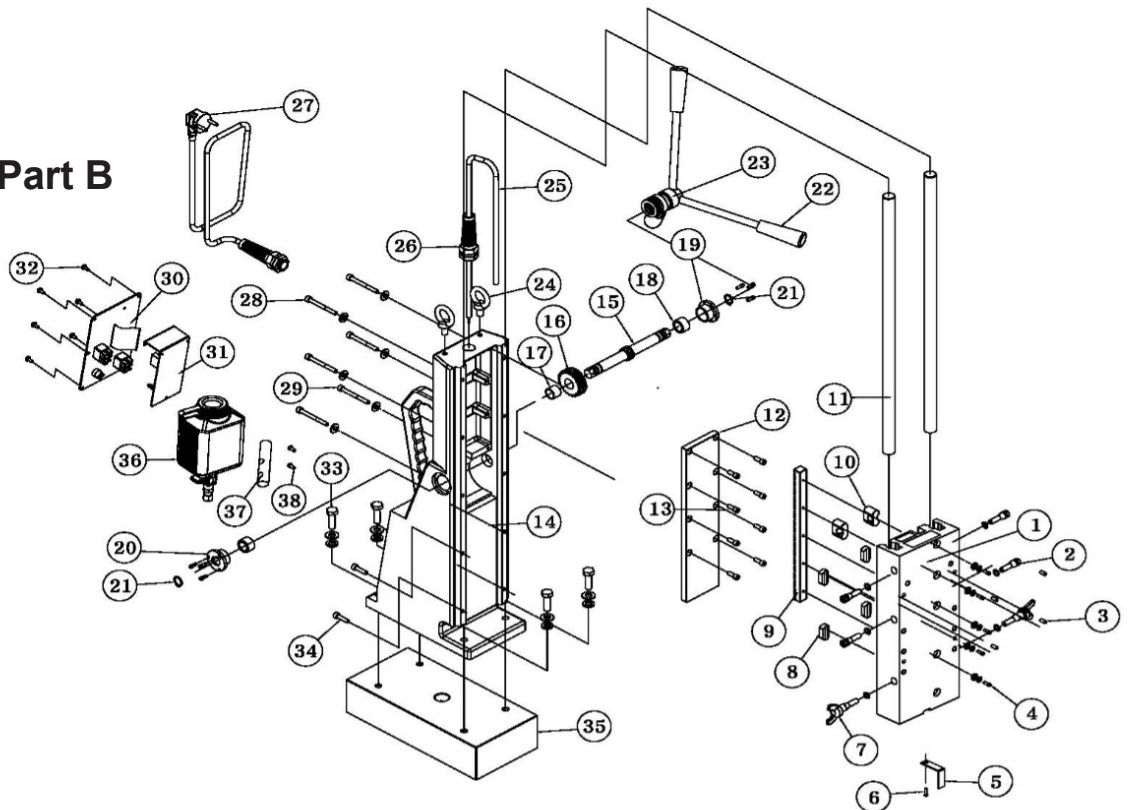

MAGPRO 150M42

Part A

Part B

MP 150M42 | 491150N

PART A				
ITEM	PART NO	Q'TY	PART NAME	Price in € excl. VAT
1.)	MA150-A01	1	SPINDLE	852.85 €
2.)	MA150-A02	2	BALL BEARING 6906 ZZ	27.66 €
3.)	MA150-A03	1	OIL SEAL	16.14 €
4.)	MA150-A04	1	MAIN GEAR 38T	147.52 €
5.)	MA150-A05	1	BALL BEARING 6908 ZZ	17.06 €
6.)	MA150-A06	1	SNAP RING	0.46 €
7.)	MA150-A07	2	PIN	1.38 €
8.)	MA150-A08	1	GEAR BOX	428.73 €
9.)	MA150-A09	1	NEEDLE BEARING NK 1012	14.75 €
10.)	MA150-A10	1	SNAP RING	0.46 €
11.)	MA150-A11	1	FIRST GEAR 42T	138.30 €
12.)	MA150-A12	1	KEY, 5 x 5 x 10	2.31 €
13.)	MA150-A13	2	SNAP RING, ISTW15	1.38 €
14.)	MA150-A14	1	FIRST GEAR H 33T	129.08 €
15.)	MA150-A15	1	SNAP RING, STW12	0.46 €
16.)	MA150-A16	1	FIRST CLUTCH	115.25 €
17.)	MA150-A17	1	FIRST PINION	161.35 €
18.)	MA150-A18	1	SNAP RING	1.38 €
19.)	MA150-A19	1	FIRST GEAR L 22T	115.25 €
20.)	MA150-A20	1	SNAP RING	1.38 €
21.)	MA150-A21	2	BEARING 6800 ZZ	14.75 €
22.)	MA150-A22	1	FIRST CHANGE BLOCK	92.20 €
23.)	MA150-A23	4	SOCKET BOLT M3	1.38 €
24.)	MA150-A24	2	GEAR CHANGE KNOB	55.32 €
25.)	MA150-A25	2	PIN Φ3*8L	2.31 €
26.)	MA150-A26	2	GUIDE BRACKET	13.83 €
27.)	MA150-A27	2	SNAP RING	1.38 €
28.)	MA150-A28	2	GUIDE PIN	9.22 €
29.)	MA150-A29	1	INNER COVER	230.50 €
30.)	MA150-A30	1	NEEDLE BEARING NK 1012	14.75 €
31.)	MA150-A31	1	SECOND PINION	161.35 €
32.)	MA150-A32	1	KEY	2.31 €
33.)	MA150-A33	1	SECOND GEAR 27T	138.30 €
34.)	MA150-A34	1	SNAP RING	1.38 €
35.)	MA150-A35	2	BEARING 6800 ZZ	13.83 €
36.)	MA150-A36	1	NEEDLE BEARING NK1012	14.75 €
37.)	MA150-A37	1	SNAP RING	1.38 €
38.)	MA150-A38	1	THIRD GEAR H 36T	152.13 €
39.)	MA150-A39	1	SNAP RING	1.38 €
40.)	MA150-A40	1	THIRD CLUTCH	115.25 €
41.)	MA150-A41	1	THIRD PINION	161.35 €
42.)	MA150-A42	1	SNAP RING	1.38 €
43.)	MA150-A43	1	THIRD GEAR L 42T	161.35 €
44.)	MA150-A44	1	SNAP RING	1.38 €
45.)	MA150-A45	2	BEARING 6901 ZZ	14.75 €
46.)	MA150-A46	1	THIRD CHANGE BLOCK	92.20 €
47.)	MA150-A47	1	BEARING 6201 RSC3	14.75 €
48.)	MA150-A48	1	SNAP RING	1.38 €
49.)	MA150-A49	1	SNAP RING	1.38 €
50.)	MA150-A50	1	FAN	27.66 €
51.)	MA150-A51	1	ARMATURE ASS'Y	599.30 €
52.)	MA150-A52	1	RUBBER BUSHING	29.97 €
53.)	MA150-A53	1	BEARING 6200 ZZC3	12.91 €
54.)	MA150-A54	2	FAN GUIDE	36.88 €
55.)	MA150-A55	2	STATOR ASS'Y	368.80 €
56.)	MA150-A56	2	MOTOR HOUSING	193.62 €
57.)	MA150-A57	1	CARBON BRUSH HOLDER	23.05 €
58.)	MA150-A58	4	CARBON BRUSH	23.05 €
59.)	MA150-A59	4	CARBON BRUSH CAP	13.83 €
60.)	MA150-A60	1	HOUSING CAP	32.27 €
61.)	MA150-A61	2	HEX SOCKET BOLT M5	1.38 €