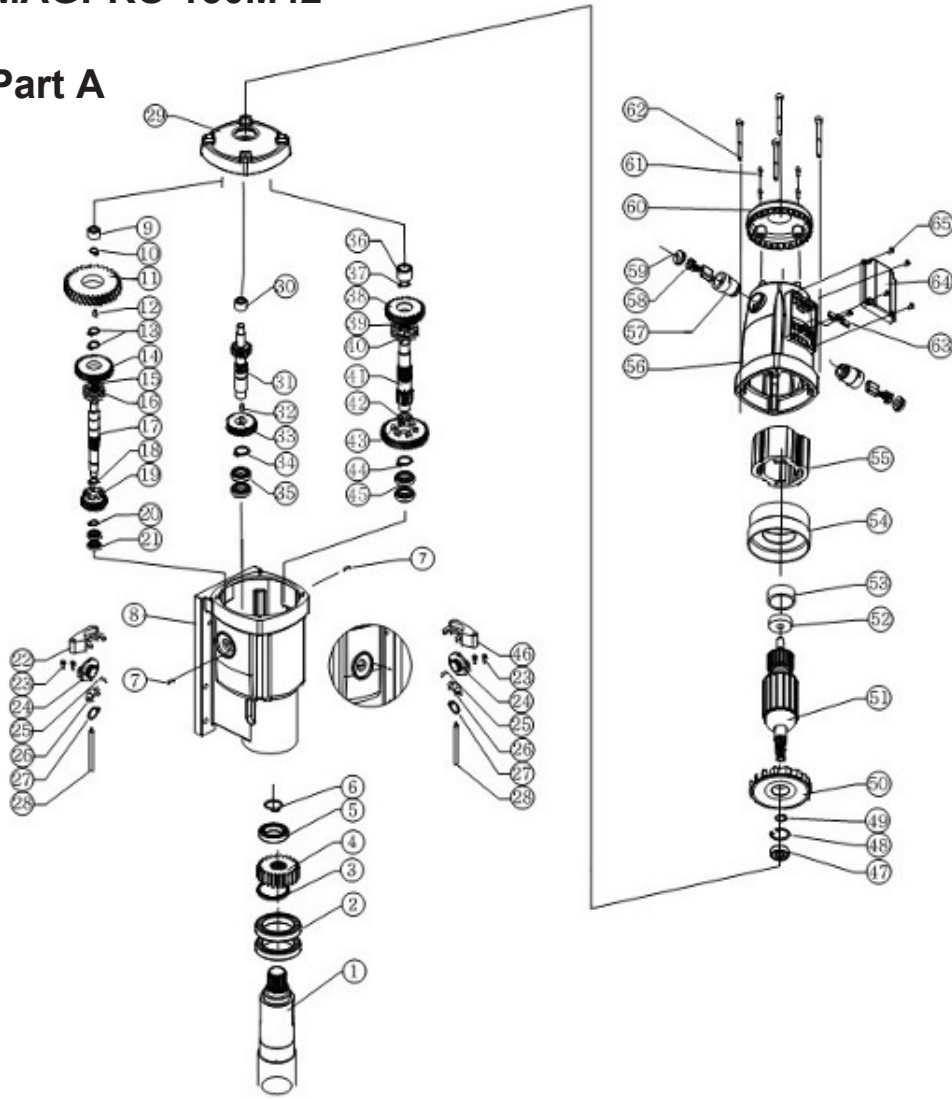

MAGPRO 150M42

Part A

Part B

MP 150M42 | 491150N

PART A				
ITEM	PART NO	Q'TY	PART NAME	Price in € excl. VAT
1.)	MA150-A01	1	SPINDLE	852.85 €
2.)	MA150-A02	2	BALL BEARING 6906 ZZ	27.66 €
3.)	MA150-A03	1	OIL SEAL	16.14 €
4.)	MA150-A04	1	MAIN GEAR 38T	147.52 €
5.)	MA150-A05	1	BALL BEARING 6908 ZZ	17.06 €
6.)	MA150-A06	1	SNAP RING	0.46 €
7.)	MA150-A07	2	PIN	1.38 €
8.)	MA150-A08	1	GEAR BOX	428.73 €
9.)	MA150-A09	1	NEEDLE BEARING NK 1012	14.75 €
10.)	MA150-A10	1	SNAP RING	0.46 €
11.)	MA150-A11	1	FIRST GEAR 42T	138.30 €
12.)	MA150-A12	1	KEY, 5 x 5 x 10	2.31 €
13.)	MA150-A13	2	SNAP RING, ISTW15	1.38 €
14.)	MA150-A14	1	FIRST GEAR H 33T	129.08 €
15.)	MA150-A15	1	SNAP RING, STW12	0.46 €
16.)	MA150-A16	1	FIRST CLUTCH	115.25 €
17.)	MA150-A17	1	FIRST PINION	161.35 €
18.)	MA150-A18	1	SNAP RING	1.38 €
19.)	MA150-A19	1	FIRST GEAR L 22T	115.25 €
20.)	MA150-A20	1	SNAP RING	1.38 €
21.)	MA150-A21	2	BEARING 6800 ZZ	14.75 €
22.)	MA150-A22	1	FIRST CHANGE BLOCK	92.20 €
23.)	MA150-A23	4	SOCKET BOLT M3	1.38 €
24.)	MA150-A24	2	GEAR CHANGE KNOB	55.32 €
25.)	MA150-A25	2	PIN Φ3*8L	2.31 €
26.)	MA150-A26	2	GUIDE BRACKET	13.83 €
27.)	MA150-A27	2	SNAP RING	1.38 €
28.)	MA150-A28	2	GUIDE PIN	9.22 €
29.)	MA150-A29	1	INNER COVER	230.50 €
30.)	MA150-A30	1	NEEDLE BEARING NK 1012	14.75 €
31.)	MA150-A31	1	SECOND PINION	161.35 €
32.)	MA150-A32	1	KEY	2.31 €
33.)	MA150-A33	1	SECOND GEAR 27T	138.30 €
34.)	MA150-A34	1	SNAP RING	1.38 €
35.)	MA150-A35	2	BEARING 6800 ZZ	13.83 €
36.)	MA150-A36	1	NEEDLE BEARING NK1012	14.75 €
37.)	MA150-A37	1	SNAP RING	1.38 €
38.)	MA150-A38	1	THIRD GEAR H 36T	152.13 €
39.)	MA150-A39	1	SNAP RING	1.38 €
40.)	MA150-A40	1	THIRD CLUTCH	115.25 €
41.)	MA150-A41	1	THIRD PINION	161.35 €
42.)	MA150-A42	1	SNAP RING	1.38 €
43.)	MA150-A43	1	THIRD GEAR L 42T	161.35 €
44.)	MA150-A44	1	SNAP RING	1.38 €
45.)	MA150-A45	2	BEARING 6901 ZZ	14.75 €
46.)	MA150-A46	1	THIRD CHANGE BLOCK	92.20 €
47.)	MA150-A47	1	BEARING 6201 RSC3	14.75 €
48.)	MA150-A48	1	SNAP RING	1.38 €
49.)	MA150-A49	1	SNAP RING	1.38 €
50.)	MA150-A50	1	FAN	27.66 €
51.)	MA150-A51	1	ARMATURE ASS'Y	599.30 €
52.)	MA150-A52	1	RUBBER BUSHING	29.97 €
53.)	MA150-A53	1	BEARING 6200 ZZC3	12.91 €
54.)	MA150-A54	2	FAN GUIDE	36.88 €
55.)	MA150-A55	2	STATOR ASS'Y	368.80 €
56.)	MA150-A56	2	MOTOR HOUSING	193.62 €
57.)	MA150-A57	1	CARBON BRUSH HOLDER	23.05 €
58.)	MA150-A58	4	CARBON BRUSH	23.05 €
59.)	MA150-A59	4	CARBON BRUSH CAP	13.83 €
60.)	MA150-A60	1	HOUSING CAP	32.27 €
61.)	MA150-A61	2	HEX SOCKET BOLT M5	1.38 €