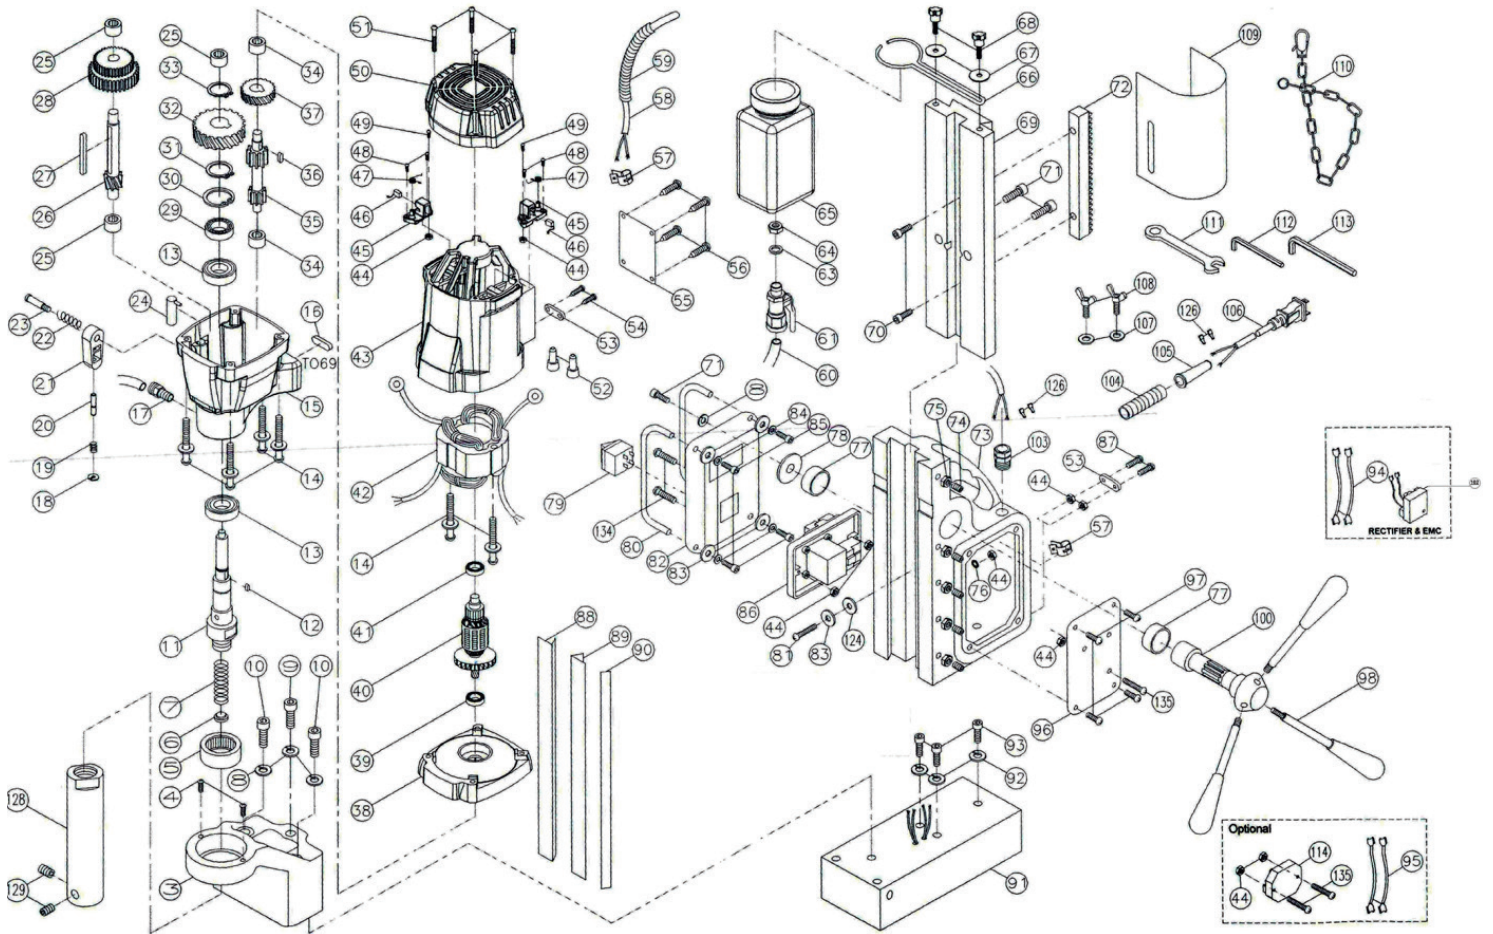

MAGPRO 50/2s

ITEM	PART NO	Q'TY	PART NAME	Price in € excl. VAT
3)	MA5003	1	ARBOR SUPPORT BRACKET	52.80 €
4)	MA3504	2	SCREW	M5x8 0.60 €
5)	MA3505	1	BEARING	HK3516 14.10 €
6)	MA3509	1	WATER SEAL	2.30 €
7)	MA5007	1	SPRING	1.70 €
8)	MA3506	4	SPRING WASHER	M8 0.60 €
9)	MA5009	1	CAP BOLT	M8*60 1.20 €
10)	MA5010	2	CAP BOLT	M8*70 1.70 €
11)	MA5011	1	SPINDLE	69.10 €
12)	MA5012	1	WOODRUFF KEY	M5*5*12 1.70 €
13)	MA5013	2	OIL SEAL	22*37*7 4.00 €
14)	MA3514	6	SCREW	M5*60 0.60 €
15)	MA5015	1	GEAR CASE	128.00 €
16)	MA5016	1	WOODRUFF KEY	M4*4*30 1.70 €
17)	MA3516	1	COOLANT INLET	4.50 €
18)	MA5018	1	E-CLIP	E-3 0.60 €
19)	MA5019	1	SPRING WASHER	0.60 €
20)	MA5020	1	DETENT PIN	2.30 €
21)	MA5021	1	SELECTOR TAB	5.70 €
22)	MA5022	1	SPRING	0.60 €
23)	MA5023	1	SELECTOR SCREW	6.20 €
24)	MA5024	1	SELECTOR FORK	11.30 €
25)	MA5025	3	BEARING	HK1010 9.60 €
26)	MA5026	1	INTERMEDIATE GEAR PINION	10T 38.20 €
27)	MA5027	1	WOODRUFF KEY	5*5*50 2.30 €
28)	MA5028	1	INTERMEDIATE GEAR	30T.33T 82.00 €
29)	MA5029	1	BEARING	6204zz 29.20 €
30)	MA5030	1	INTERNAL CIR CLIP	R-47 1.20 €
31)	MA5031	1	EXTERNAL CIR CLIP	S-20 0.60 €
32)	MA5032	1	OUTPUT GEAR	39T 34.30 €
33)	MA3521	1	EXTERNAL CIR CLIP	S-15 0.60 €
34)	MA5034	2	BEARING	HK0810 7.30 €
35)	MA5035	1	MAIN SHAFT PINION	10T.13T 42.70 €
36)	MA5036	1	WOODRUFF KEY	5*5*8 1.70 €
37)	MA5037	1	INPUT GEAR	29T 20.30 €
38)	MA5038	1	GEAR PLATE	46.60 €
39)	MA5039	1	BEARING	6202.2RS 17.50 €
40)	MA5040	1	ARMATURE	220 V 160.00 €
	MA5040UK		ARMATURE	110 V 165.60 €
41.)	MA5041	1	BEARING	6200LLU 19.10 €
42.)	MA5042	1	STATOR	220 V 107.80 €
	MA5042UK		STATOR	110 V 105.60 €
43.)	MA5043	1	MOTOR HOUSING	36.50 €
44.)	MA3577	10	NUT	M4 0.60 €
45.)	MA5045	2	BRUSH HOLDER	9.30 €
46.)	MA5046	1	CARBON BRUSH	SET (2 PICES) 23.10 €
47.)	MA5047	2	BRUSH SPRING	1.70 €
48.)	MA3538	4	SCREW	M4*12 0.60 €
49.)	MA5049	2	SCREW	M4*10 0.60 €
50.)	MA5050	1	MOTOR TAIL COVER	11.80 €
51.)	MA5051	4	SCREW	M4*20 0.60 €
52.)	MA5052	1	WIRE CONNECTOR	C-4 0.60 €
53.)	MA3537	2	CORD CLIP	0.60 €
54.)	MA5054	2	SCREW	M4*16 0.60 €
55.)	MA5055	1	MOTOR COVER PLATE	4.50 €
56.)	MA5056	4	SCREW	M5*10 0.60 €
57.)	MA3579	2	CABLE CLAMP	1.20 €
58.)	MA5058	1	MOTOR CABLE	10.20 €
59.)	MA5059	1	CABLE PROTECTOR	4.00 €
60.)	MA3552	1	COOLANT TUBE	30 cm 0.60 €
65.)	MA3547	1	COOLANT TANK SET	27.00 €
66.)	MA3546	1	COOLANT TANK BRACKET	3.40 €