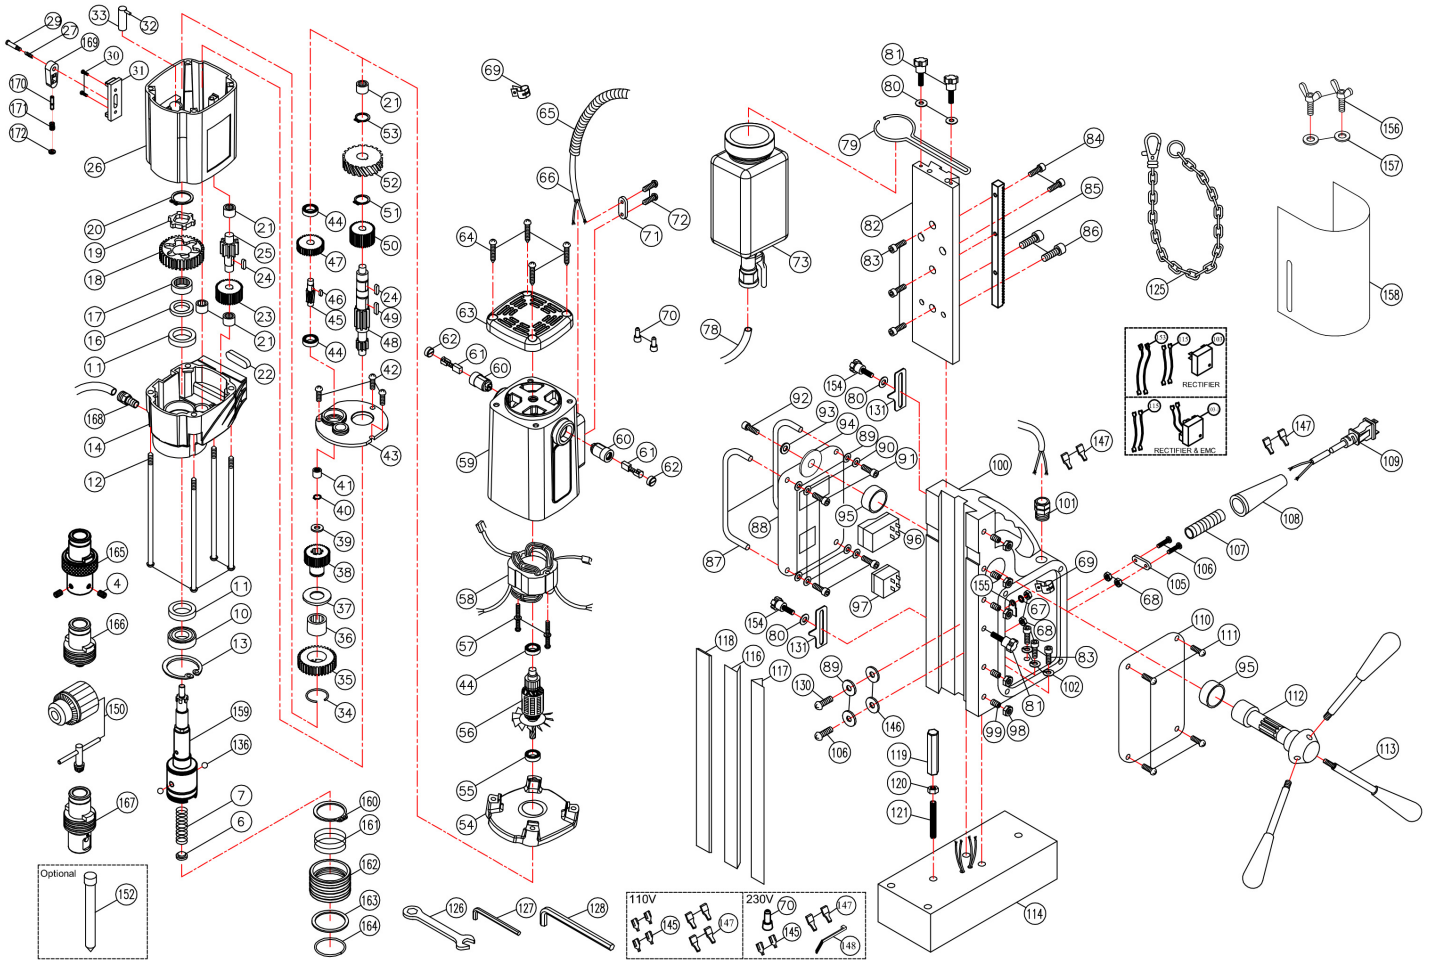

MAGPRO TP2000

MP TP 2000 | 490190N

ITEM	PART NO	Q'TY	PART NAME		Price in € excl. VAT
4.)	MA3501	2	ARBOR SET SCREW	M8 x 7	2.30 €
6.)	MA3509	1	PILOT PLUNGER		2.30 €
7.)	MATP007	1	PILOT SPRING	Ø1.5 x Ø13.3 x Ø16.3	1.20 €
10.)	MATP010	1	BALL BEARING	6205 zz	32.00 €
11.)	MATP011	2	OIL SEAL	Ø22 x Ø32 x 7	1.70 €
12.)	MATP012	4	GEAR CASE SCREW	M5 x 170	1.70 €
13.)	MATP013	1	INTERNAL CIRCLIP	R-52	1.70 €
14.)	MATP014	1	LOWER GEAR CASE		99.40 €
16.)	MATP016	1	BUSHING		10.70 €
17.)	MATP017	1	NEEDLE BEARING	TA 2210	11.80 €
18.)	MATP018	1	TAP REVERSING GEAR	33T	61.20 €
19.)	MATP019	1	TAP SPINDLE ENGAGEMENT GEAR		9.60 €
20.)	MA3519	1	EXTERNAL CIRCLIP	S-17	0.60 €
21.)	MATP021	4	NEEDLE BEARING	HK 1010	10.50 €
22.)	MATP022	1	LOCATOR TENON	4 x 4 x 30	1.70 €
23.)	MATP023	1	REVERSING DRIVE GEAR	24T	27.50 €
24.)	MA5012	2	PARALLEL KEY	5 x 5 x 12	1.70 €
25.)	MATP025	1	REVERSING GEAR PINION	12T	27.50 €
26.)	MATP026	1	UPPER GEAR CASE		203.20 €
27.)	MA5022	1	SPRING	Ø1 x Ø9 x Ø11 x 4T x 1	0.60 €
29.)	MATP029	1	SHOULDER SCREW		4.00 €
30.)	MATP030	2	FLAT HEAD SCREW	M4 x 8	0.60 €
31.)	MATP031	1	SELECTOR BASE		1.20 €
32.)	MATP032	1	SHIFT PIN		2.30 €
33.)	MATP033	1	SELECTOR FORK		11.80 €
34.)	MATP034	1	SNAP RING	Ø1.5 x Ø23 x Ø26 x 12	0.60 €
35.)	MATP035	1	TAP FORWARD GEAR	42T	64.00 €
36.)	MATP036	1	NEEDLE BEARING	TA 2515	13.00 €
37.)	MATP037	1	THRUST WASHER	Ø25 x Ø40 x 1.5	6.20 €
38.)	MATP038	1	DRILLING SPINDLE GEAR	27T	51.10 €
39.)	MATP039	1	THRUST RING	816	3.40 €
40.)	MATP040	1	EXTERNAL CIRCLIP	S-8	0.60 €
41.)	MATP041	1	NEEDLE BEARING	HK 0810 IKO	7.30 €
42.)	MATP042	3	SCREW	M5 x 10	0.60 €
43.)	MATP043	1	SECONDARY GEAR PLATE		23.10 €
44.)	MA3522	3	BALL BEARING	608 zz	7.30 €
45.)	MATP045	1	INPUT GEAR SPINDLE	8T	19.10 €
46.)	MATP046	1	PARALLEL KEY	4 x 4 x 10	1.20 €
47.)	MATP047	1	INPUT GEAR	50T	24.70 €
48.)	MATP048	1	INTERMEDIATE PINION	11T	64.00 €
49.)	MATP049	1	PARALLEL KEY	5 x 5 x 15	1.70 €
50.)	MATP050	1	DRILLING INTERMEDIATE GEAR	26T	33.70 €
51.)	MATP051	1	EXTERNAL CIRCLIP	S-16	0.60 €
52.)	MATP052	1	INTERMEDIATE GEAR	52T	43.80 €
53.)	MATP053	1	EXTERNAL CIRCLIP	S-14	0.60 €
54.)	MATP054	1	MAIN GEAR PLATE		42.70 €
55.)	MA3527	1	BALL BEARING	609-2RS	19.10 €
56.)	MA3528UK	1	ARMATURE		95.50 €
56.)	MA3528	1	ARMATURE		96.60 €
57.)	MA3514	2	STATOR SCREW	M5 x 60	0.60 €
58.)	MA3529UK	1	STATOR		74.10 €
58.)	MA3529	1	STATOR		67.40 €
59.)	MATP059	1	MOTOR HOUSING		32.00 €
60.)	MA3531	1	BRUSH HOLDER SET 2Pieces	7 x 11	15.80 €
61.)	MA3532	1	CARBON BRUSH SET 2 Pieces	7 x 11 x 17	16.30 €
62.)	MA3533	2	BRUSH CAP	7 x 11	1.20 €
63.)	MATP063	1	MOTOR TAIL COVER		5.10 €
64.)	MATP064	4	SCREW	M5 x 12	0.60 €
65.)	MATP065	1	CABLE PROTECTOR	45cm	2.90 €
66.)	MA3535	1	MOTOR CABLE	1.25 x 2C x 65cm	6.80 €
67.)	MA3576	1	STAR WASHER	M5	0.60 €
68.)	MA3577	4	NUT	M4 x 8邊	0.60 €