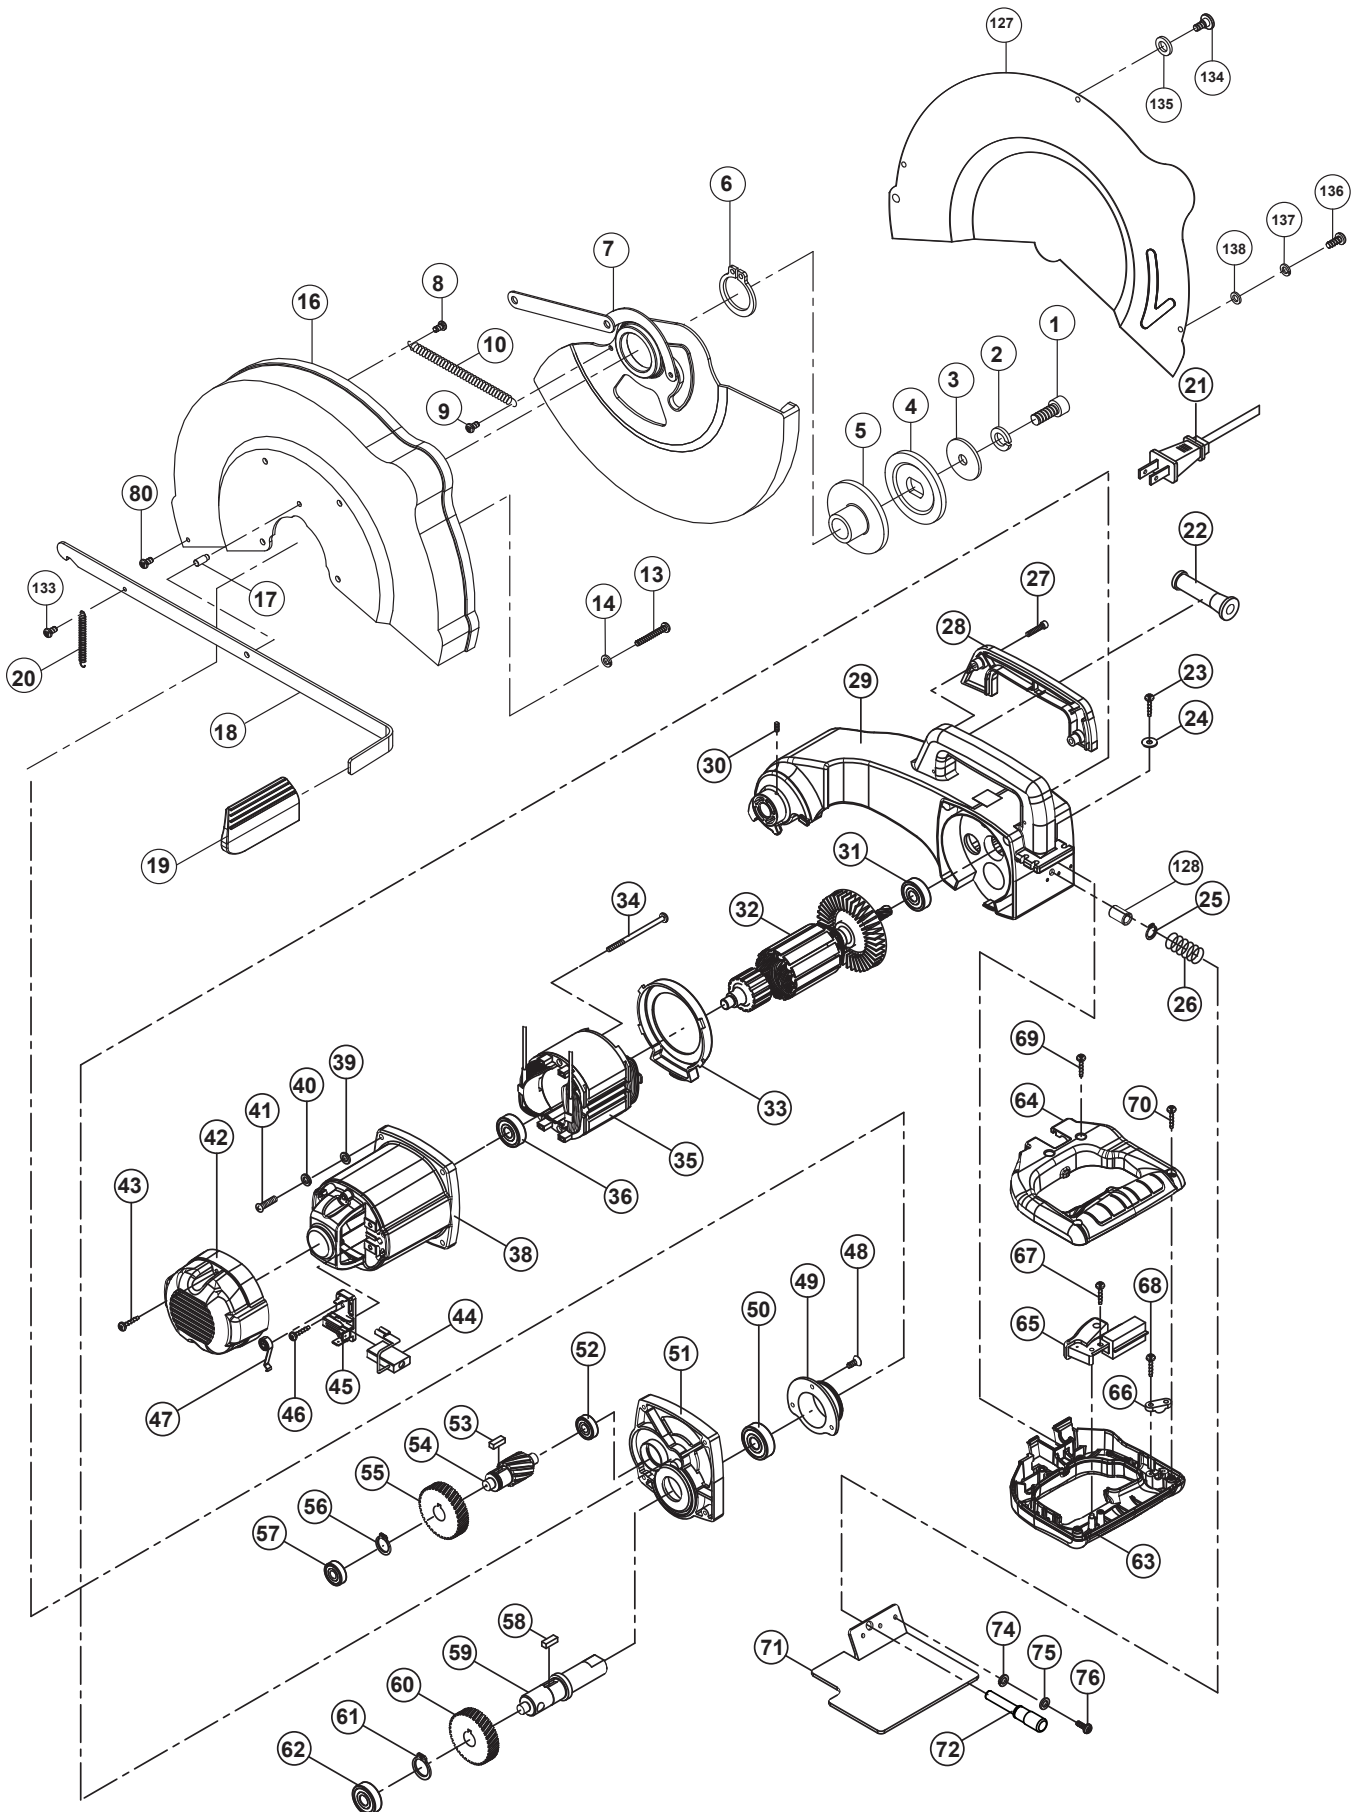

Premium Dry Cutter 9430 T3

Premium Dry Cutter 9430 T3

ITEM	PART NO	Q'TY	PART NAME		Price in € excl. VAT
1-5	2104004SET	1	Flange set : 1 x Hex.Socket Hd. Screw, 1x Spring		52.50 €
6	2203420	1	Retaining Ring	C-42	2.40 €
7	1501175	1	Safety Cover Set		55.50 €
8	2412007-1	1	Pan Hd, Screw	M4x7	0.90 €
9	2412007-1	1	Pan Hd, Screw	M4x7	0.90 €
10	2207148	1	Tension Spring		1.70 €
11	2207143	1	Spring		1.50 €
12	2443006	1	Hex.Socket No Hd.Screw	M5x6	1.50 €
13	2413035	4	Pan Hd, Screw	M5x35	1.10 €
14	2222050	4	Spring Washer	Ø5	0.90 €
15	2106578	1	Setting Nut		4.50 €
16	3005194	1	Blade Cover		44.50 €
17	2106580	1	Supprot Pin		1.30 €
18	1209641	1	Arm Lock Plate		23.10 €
19	1606179	1	Rubber		6.80 €
20	2207146	1	Tension Spring		1.30 €
21	1106002	1	Power Supply Cord With Plug VDE	(230V)	42.90 €
22	1604242	1	Cord Guard	(230V)	3.80 €
23	2493020	2	Tapping Screw	TS5x20	0.90 €
24	1209352	2	Flat Washer	Ø5x14	0.60 €
25	2205043	1	Crescent Ring	C-8	146.) 2106593SET
26	2207151	1	Spring		146.) 2106593SET
27	2452016	2	Hex,Socket Hd, Screw	M4x16	0.80 €
28	1604351	1	Handle Cover		4.70 €
29	3005179	1	Gear Housing		137.00 €
30	2442010	1	Hex,Socket No Hd, Screw	M4x10	0.80 €
31	0605012	1	Ball Bearing	6202-LUZ	23.10 €
32	1803086	1	Armature Assembly	(115V)	140.50 €
32	1804086	1	Armature Assembly	(230V)	140.50 €
33	1201042	1	Fan Guide		4.10 €
34	2493080	2	Tapping Screw	TS5x80	2.30 €
35	1001071-1	1	Field Assembly	(115V)	120.70 €
35	1002071-2	1	Field Assembly	(230V)	120.70 €
36	0602010	1	Ball Bearing 6200-ZZ		23.10 €
37	2106577	1	Fence Guide Spindle		36.10 €
38	1607103	1	Motor Housing		23.70 €
39	2223050	4	Flat Washer	Ø5	0.30 €
40	2222050	4	Spring Washer	Ø5	0.90 €
41	2413030	4	Pan, Hd, Screw	M5x30	1.10 €
42	1604340	1	Rear cover		8.70 €
43	2492018	2	Tapping Screw	TS4x18	0.70 €
44	0901038-2	1	Carbon Brush SET (2 Pieces)	(230V)	25.00 €
45	0903059	2	Carbon Brush Holder		142.) 0903059SET
46	2492012	4	Tapping Screw	TS4x12	142.) 0903059SET
47	0904006	2	Spring		142.) 0903059SET
48	2422010	3	Counter Sunk Hd, Screw	M4x10	0.70 €
49	2106372-1	1	Safety Cover Guide		23.10 €
50	0606064	1	Ball Bearing	6204-LU	23.10 €
51	3004077	1	Front Cover		23.10 €
52	0601010	1	Ball Bearing	6200-Z	10.40 €
53	2202050	1	Square Key		1.50 €
54	1906032	1	Gear Shaft		38.70 €
55	1905079	1	Gear		40.50 €
56	2203180	1	Retaining Ring	C-18	1.10 €
57	0601005	1	Ball Bearing	6000Z	9.60 €
58	2202052	1	Square Key	5x5x12	1.20 €
59	2004122	1	Spindle	Ø26xØ21x104,2	30.40 €
60	1905078	1	Square Gear		36.50 €
61	2203210	1	Retaining Ring	C-21	1.10 €
62	0601010	1	Ball Bearing	6200-Z	10.40 €
63/64	1601048-1S	1	Switch Handle	(230V)	143.) 1601048-1SET
65	0704097	1	Switch	(230V)	144.) 0704097SET
66	1604018	1	Strain Relief	25x10x7	1.40 €
67	2492010	1	Tapping Screw	TS4x10	144.) 0704097SET
68	2492014	2	Tapping Screw	TS4x14	0.70 €