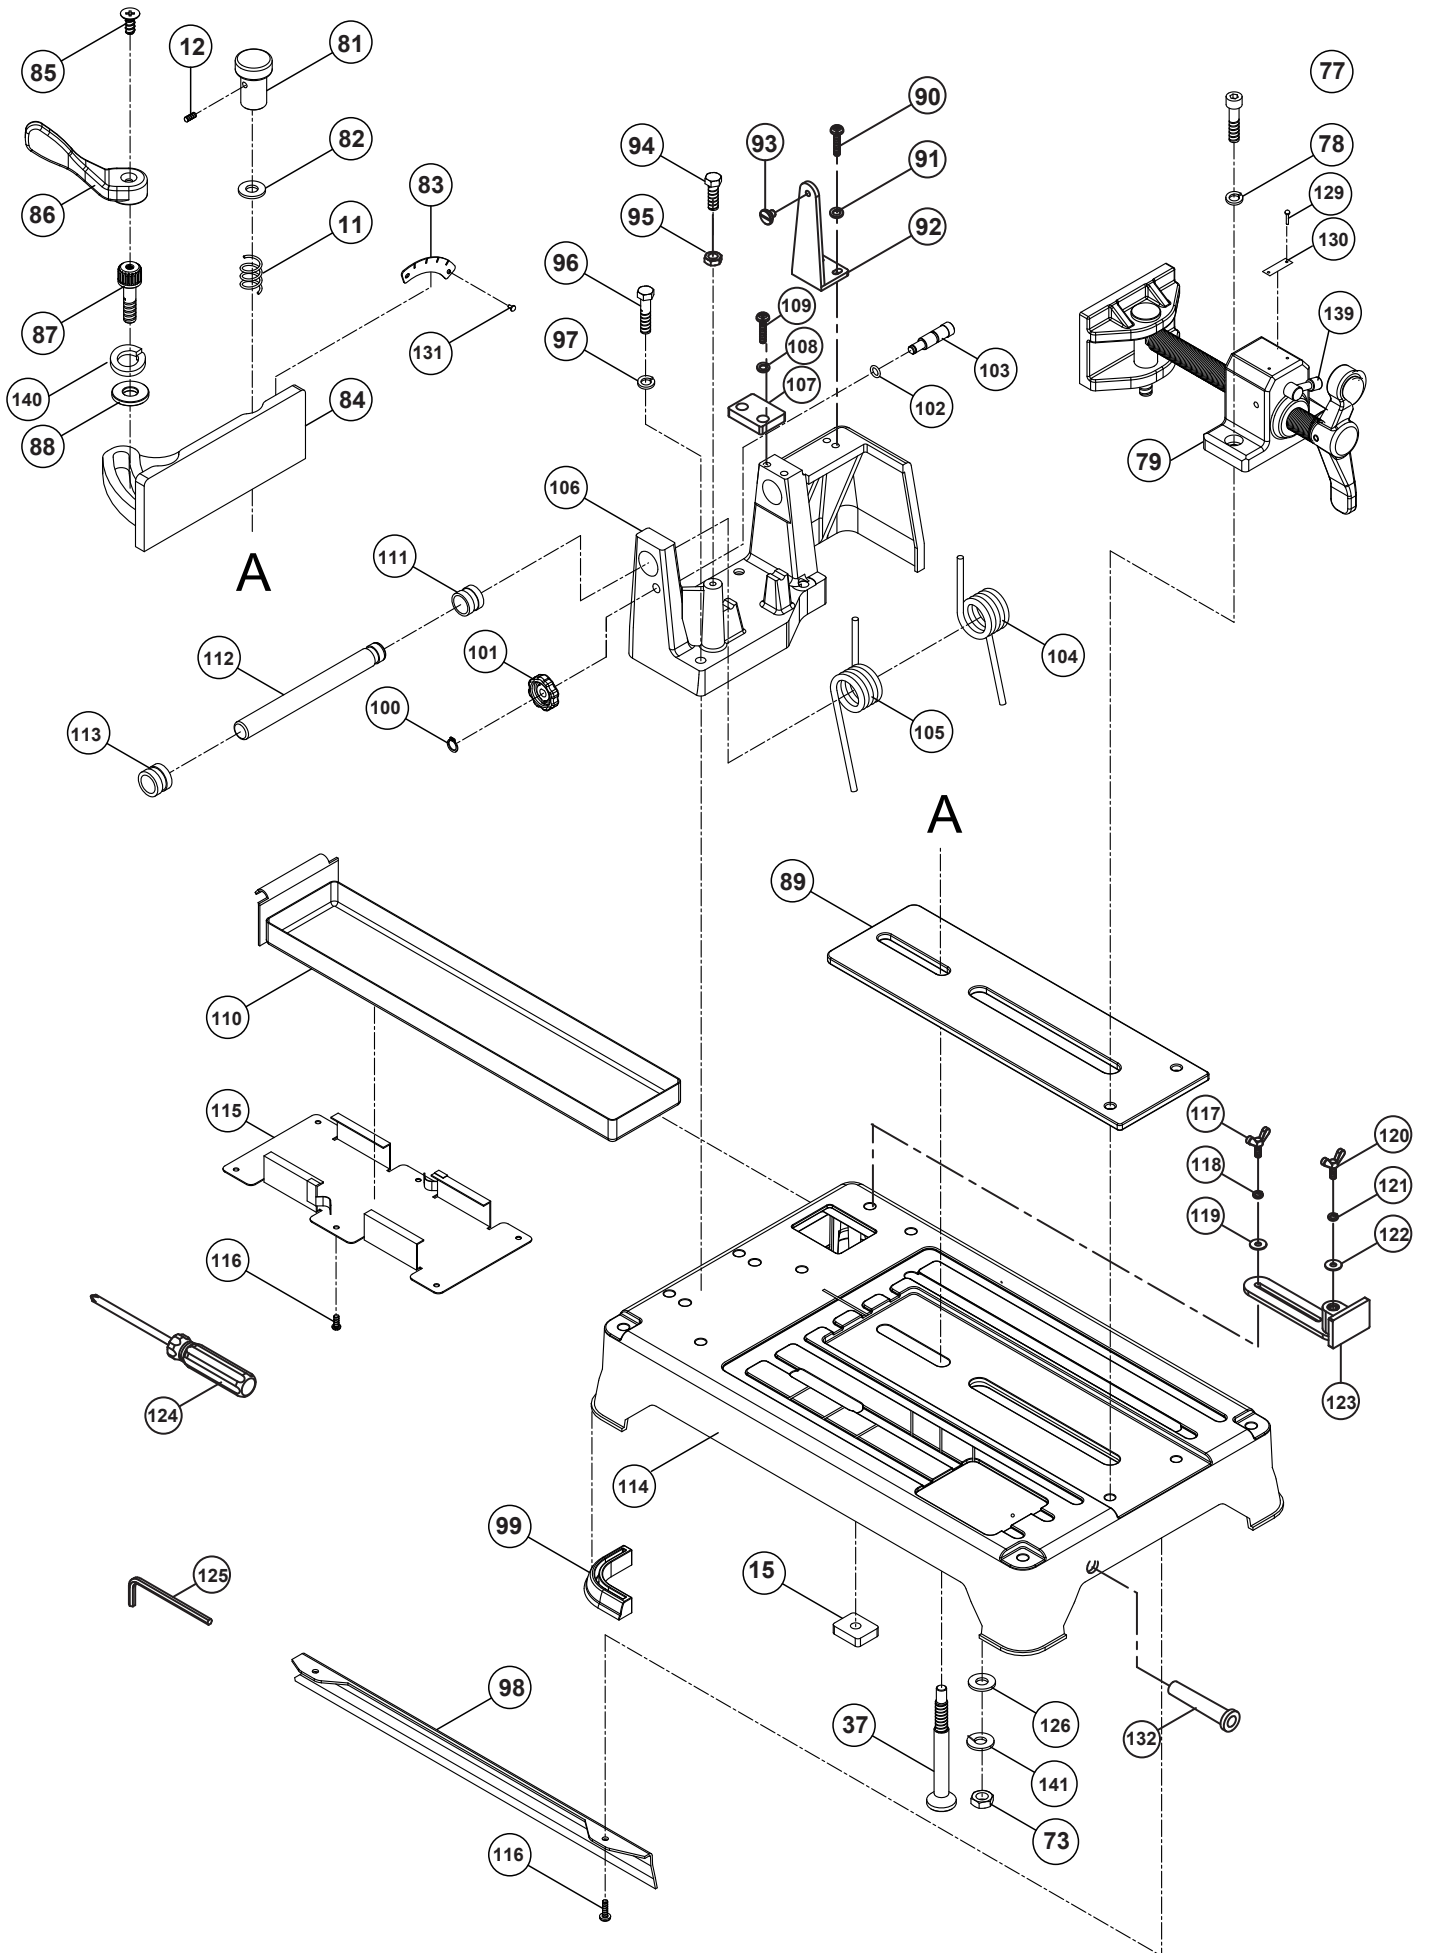

Premium Dry Cutter 9430 T3

Premium Dry Cutter 9430 T3

ITEM	PART NO	Q'TY	PART NAME		Price in € excl. VAT
1-5	2104004SET	1	Flange set : 1 x Hex.Socket Hd. Screw, 1x Spring		52.50 €
6	2203420	1	Retaining Ring	C-42	2.40 €
7	1501175	1	Safety Cover Set		55.50 €
8	2412007-1	1	Pan Hd, Screw	M4x7	0.90 €
9	2412007-1	1	Pan Hd, Screw	M4x7	0.90 €
10	2207148	1	Tension Spring		1.70 €
11	2207143	1	Spring		1.50 €
12	2443006	1	Hex.Socket No Hd.Screw	M5x6	1.50 €
13	2413035	4	Pan Hd, Screw	M5x35	1.10 €
14	2222050	4	Spring Washer	Ø5	0.90 €
15	2106578	1	Setting Nut		4.50 €
16	3005194	1	Blade Cover		44.50 €
17	2106580	1	Supprot Pin		1.30 €
18	1209641	1	Arm Lock Plate		23.10 €
19	1606179	1	Rubber		6.80 €
20	2207146	1	Tension Spring		1.30 €
21	1106002	1	Power Supply Cord With Plug VDE	(230V)	42.90 €
22	1604242	1	Cord Guard	(230V)	3.80 €
23	2493020	2	Tapping Screw	TS5x20	0.90 €
24	1209352	2	Flat Washer	Ø5x14	0.60 €
25	2205043	1	Crescent Ring	C-8	146.) 2106593SET
26	2207151	1	Spring		146.) 2106593SET
27	2452016	2	Hex,Socket Hd, Screw	M4x16	0.80 €
28	1604351	1	Handle Cover		4.70 €
29	3005179	1	Gear Housing		137.00 €
30	2442010	1	Hex,Socket No Hd, Screw	M4x10	0.80 €
31	0605012	1	Ball Bearing	6202-LUZ	23.10 €
32	1803086	1	Armature Assembly	(115V)	140.50 €
32	1804086	1	Armature Assembly	(230V)	140.50 €
33	1201042	1	Fan Guide		4.10 €
34	2493080	2	Tapping Screw	TS5x80	2.30 €
35	1001071-1	1	Field Assembly	(115V)	120.70 €
35	1002071-2	1	Field Assembly	(230V)	120.70 €
36	0602010	1	Ball Bearing 6200-ZZ		23.10 €
37	2106577	1	Fence Guide Spindle		36.10 €
38	1607103	1	Motor Housing		23.70 €
39	2223050	4	Flat Washer	Ø5	0.30 €
40	2222050	4	Spring Washer	Ø5	0.90 €
41	2413030	4	Pan, Hd, Screw	M5x30	1.10 €
42	1604340	1	Rear cover		8.70 €
43	2492018	2	Tapping Screw	TS4x18	0.70 €
44	0901038-2	1	Carbon Brush SET (2 Pieces)	(230V)	25.00 €
45	0903059	2	Carbon Brush Holder		142.) 0903059SET
46	2492012	4	Tapping Screw	TS4x12	142.) 0903059SET
47	0904006	2	Spring		142.) 0903059SET
48	2422010	3	Counter Sunk Hd, Screw	M4x10	0.70 €
49	2106372-1	1	Safety Cover Guide		23.10 €
50	0606064	1	Ball Bearing	6204-LU	23.10 €
51	3004077	1	Front Cover		23.10 €
52	0601010	1	Ball Bearing	6200-Z	10.40 €
53	2202050	1	Square Key		1.50 €
54	1906032	1	Gear Shaft		38.70 €
55	1905079	1	Gear		40.50 €
56	2203180	1	Retaining Ring	C-18	1.10 €
57	0601005	1	Ball Bearing	6000Z	9.60 €
58	2202052	1	Square Key	5x5x12	1.20 €
59	2004122	1	Spindle	Ø26xØ21x104,2	30.40 €
60	1905078	1	Square Gear		36.50 €
61	2203210	1	Retaining Ring	C-21	1.10 €
62	0601010	1	Ball Bearing	6200-Z	10.40 €
63/64	1601048-1S	1	Switch Handle	(230V)	143.) 1601048-1SET
65	0704097	1	Switch	(230V)	144.) 0704097SET
66	1604018	1	Strain Relief	25x10x7	1.40 €
67	2492010	1	Tapping Screw	TS4x10	144.) 0704097SET
68	2492014	2	Tapping Screw	TS4x14	0.70 €