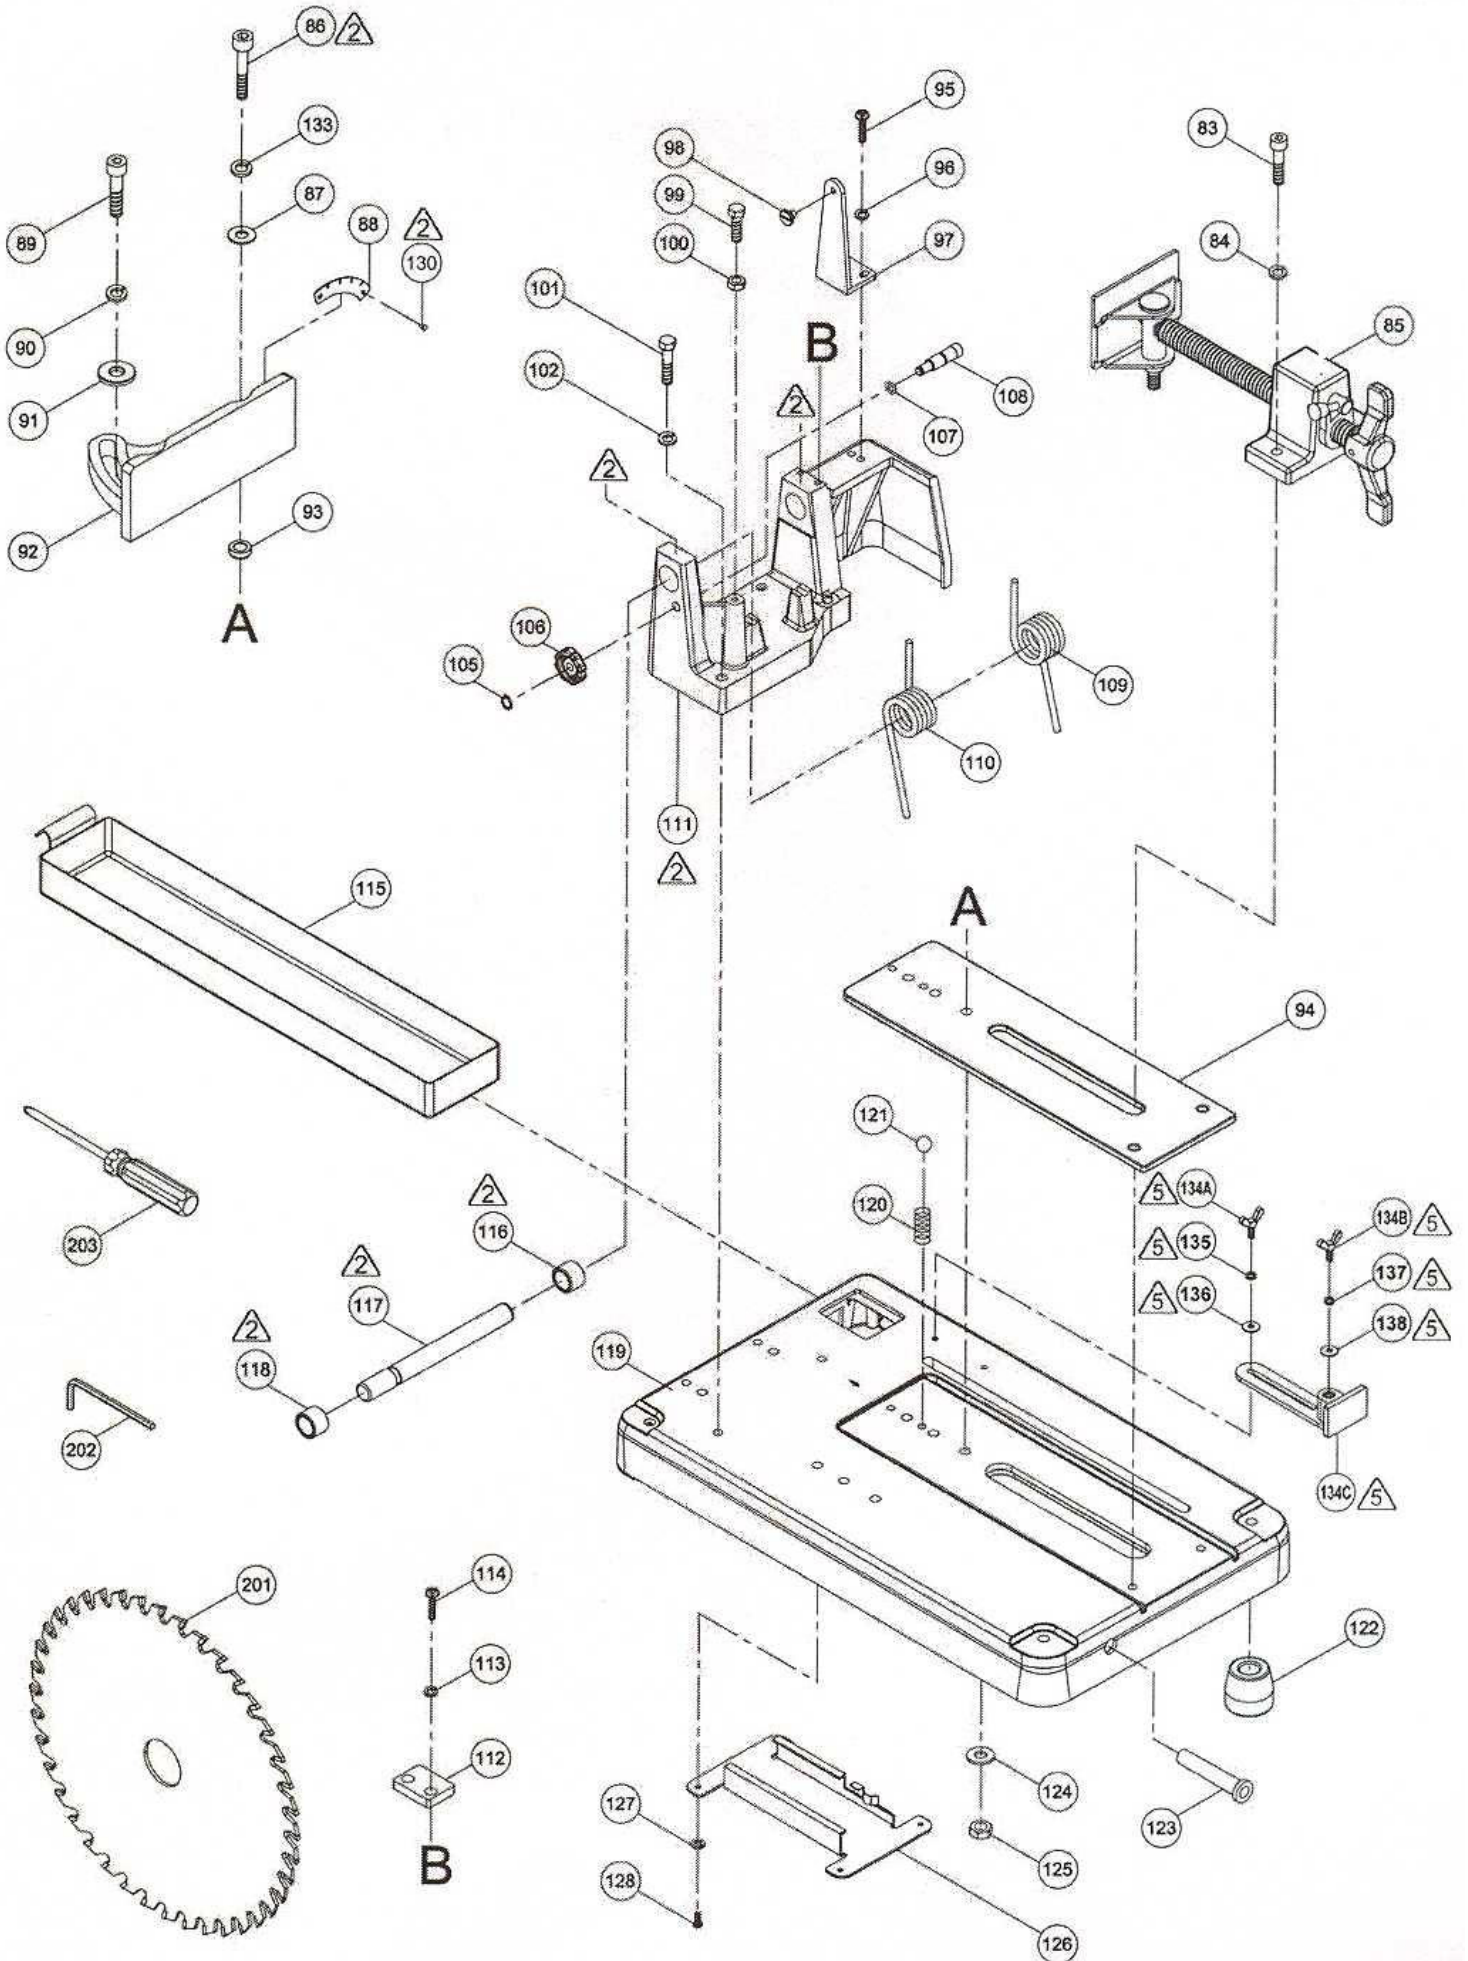

# PDC 9430T2

ITEM	PART NO	Q'TY	PART NAME	Price in € excl. VAT
1	2106428	1	Screw	2.10 €
2	2221080	1	Wave Washer Ø8	1.20 €
3	2412010	3	Pan Hd, Screw M4x10	1.00 €
4	2222040	3	Spring Washer Ø4	0.30 €
5	2223040	3	Flat Washer Ø4	0.30 €
6	1203048	1	Face Cover	26.00 €
7-11	<a href="#">2104004SET</a>	1	Flange set : 1 x Hex.Socket Hd. Screw, 1x Spring	52.50 €
12	2203420	1	Retaining Ring C-42	2.40 €
13	1501175	1	Safety Cover Set	55.50 €
14	2412007-1	1	Pan Hd, Screw M4x7	0.90 €
15	2207069	1	Tension Spring	1.30 €
16	2412007-1	1	Pan Hd, Screw M4x7	0.90 €
17	2413035	4	Pan Hd, Screw M5x35	1.10 €
18	2222050	4	Spring Washer Ø5	0.90 €
19	2223050	4	Flat Washer Ø5	0.30 €
20	3005194	1	Blade Cover	44.50 €
21	2106580	1	Supprot Pin	1.30 €
22	2412007-1	1	Pan Hd, Screw M4x7	0.90 €
23	1209641	1	Arm Lock Plate	23.10 €
24	2207146	1	Tension Spring	1.30 €
25	2412007-1	1	Pan Hd, Screw M 4x7	0.90 €
26	1606179	1	Rubber	6.80 €
27	1106002	1	Power Supply Cord With Plug VDE (230V)	42.90 €
28	1604242	1	Cord Guard (230V)	3.80 €
29	2493020	2	Tapping Screw TS5x20	0.90 €
30	1209352	2	Flat Washer Ø5x14	0.60 €
31	2205043	1	Crescent Ring C-8	0.50 €
32	2207151	1	Spring	0.70 €
33	2452016	2	Hex,Socket Hd, Screw M4x16	0.80 €
34	1604351	1	Handle Cover	4.70 €
35	3005179	1	Gear Housing	137.00 €
36	2442010	1	Hex,Socket No Hd, Screw M4x10	0.80 €
37	0605012	1	Ball Bearing 6202-LUZ	14.60 €
38	1804086	1	Armature Assembly (230V)	140.50 €
39	1201042	1	Fan Guide	3.90 €
40	2493080	2	Tapping Screw TS5x80	2.30 €
41	1002071-2	1	Field Assembly (230V)	120.70 €
42	0605010	1	Ball Bearing 6200LUZ	21.00 €
43	1606101	1	Bearing Cining	4.40 €
44	1607103	1	Motor Housing	23.70 €
45	2223050	4	1	0.30 €
46	2222050	4	Spring Washer Ø5	0.90 €
47	2413030	4	Pan, Hd, Screw M5x30	1.10 €
48	1604340	1	Rear cover	8.70 €
49	2492018	2	Tapping Screw TS4x18	0.70 €
50	0901038-2	1	Carbon Brush SET (2 Pieces) (230V)	25.00 €
51	0903059	2	Carbon Brush Holder	<a href="#">142.) 0903059SET</a>
52	2492012	4	Tapping Screw TS4x12	<a href="#">142.) 0903059SET</a>
53	0904006	2	Spring	<a href="#">142.) 0903059SET</a>
54	2422010	3	Counter Sunk Hd, Screw M4x10	0.70 €
55	2106372	1	Safety Cover Guide	23.10 €
56	0606014	1	Ball Bearing 6204-LLU	23.10 €
57	3004077	1	Front Cover	23.10 €
58	0603010	1	Ball Bearing 6200LB	12.20 €
59	2202050	1	Square Key	1.50 €
60	1906032	1	Gear Shaft	38.70 €
61	1905079	1	Gear	40.50 €
62	2203180	1	Retaining Ring C-18	1.10 €
63	0603005	1	Ball Bearing 6000LB	12.20 €
64	2202052	1	Square Key 5x5x12	1.20 €
65	2004122	1	Spindle Ø26xØ21x104,2	30.40 €
66	1905078	1	Square Gear	36.50 €
67	2203210	1	Retaining Ring C-21	1.10 €
68	0603010	1	Ball Bearing 6200LB	12.20 €
69/70	1601048-1S	1	Switch Handle (230V)	<a href="#">143.) 1601048-1SET</a>