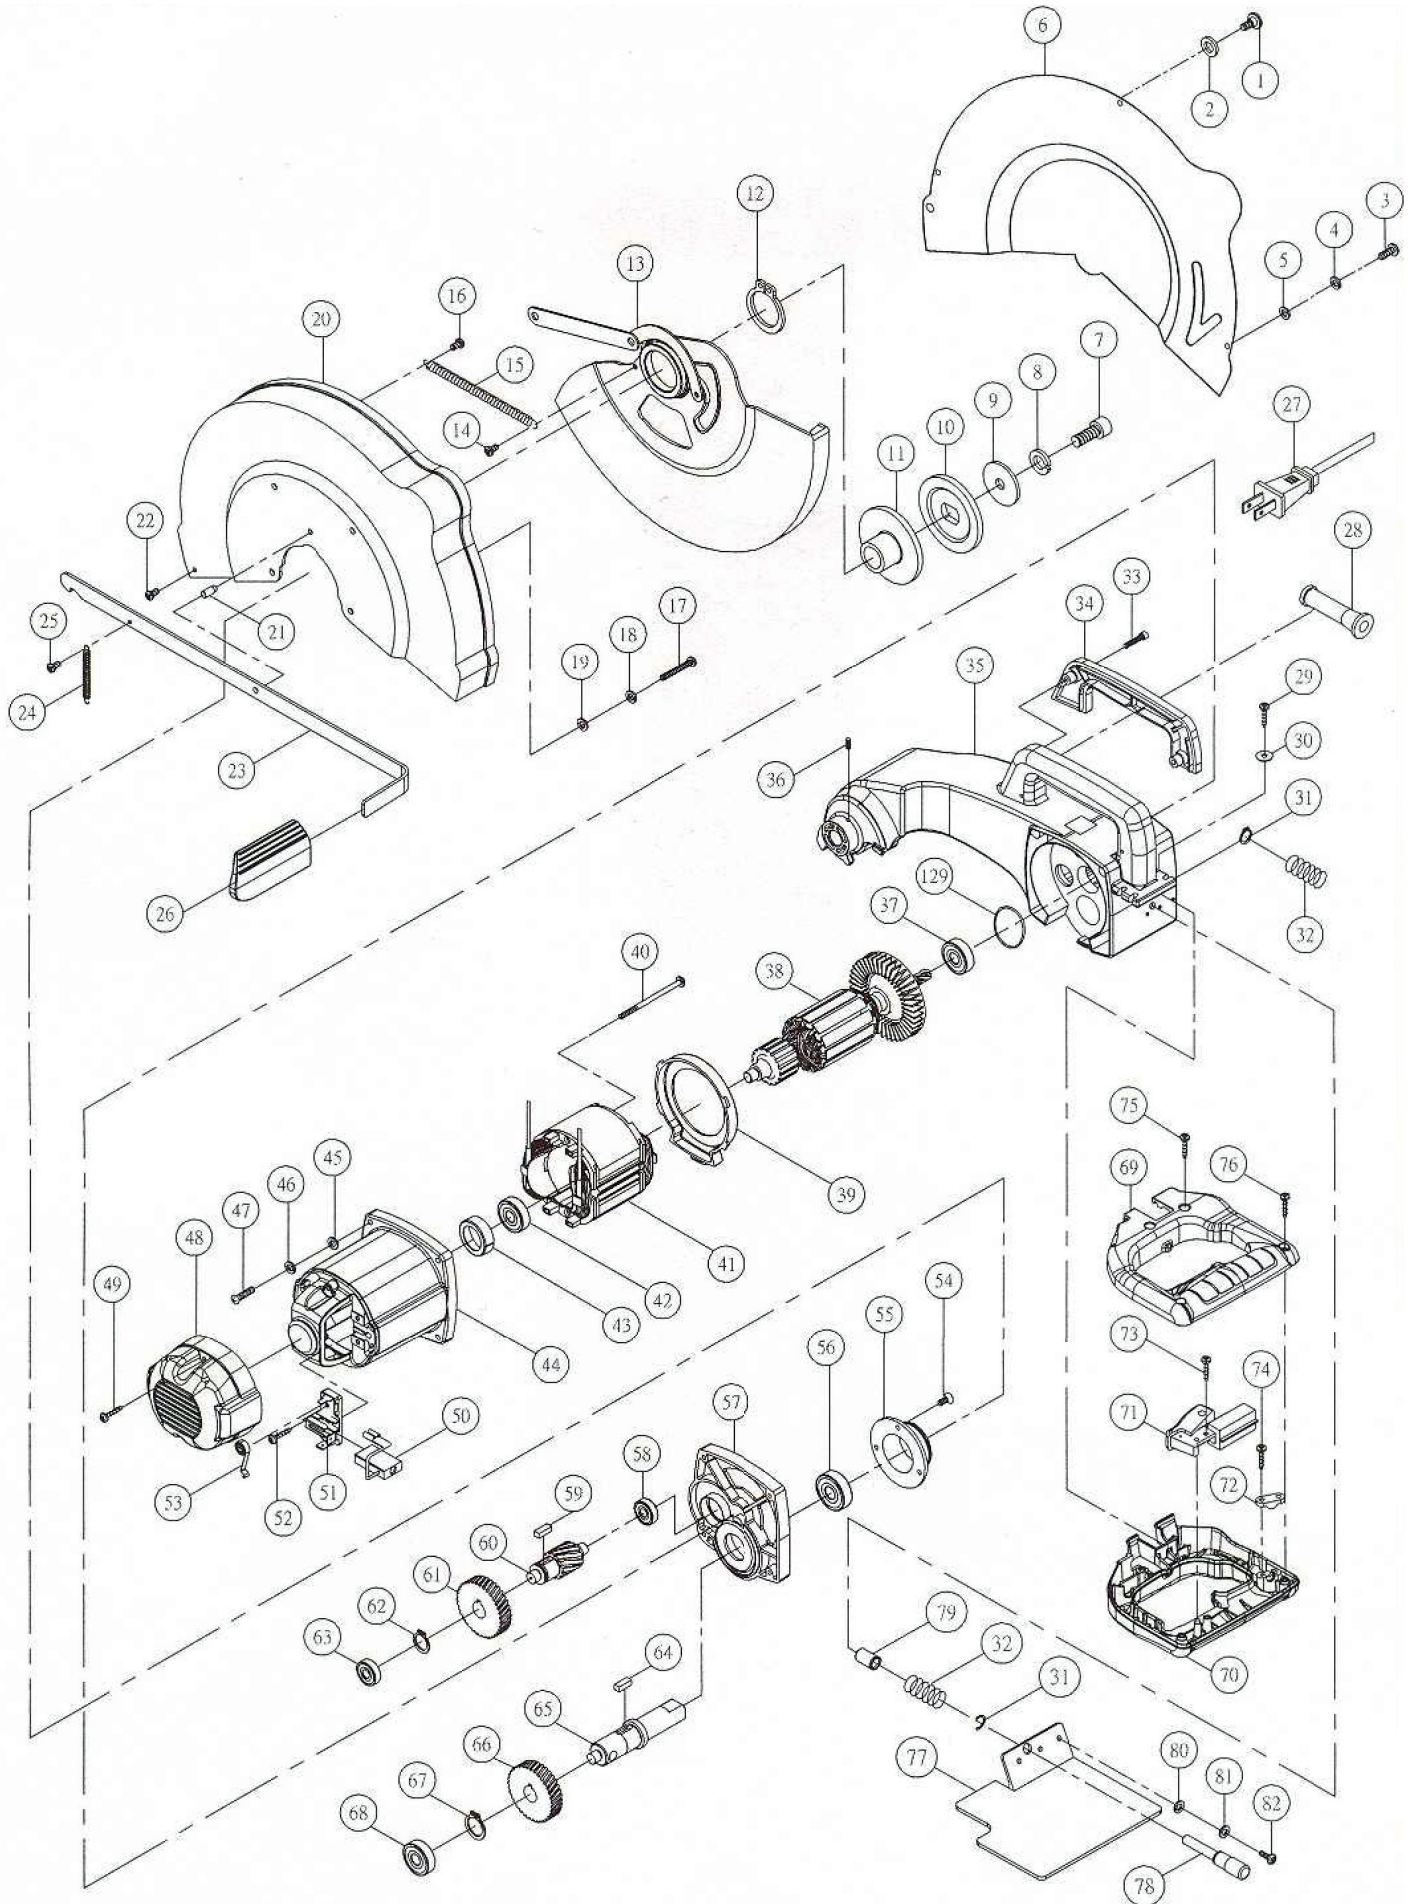

Premium Dry Cutter 9430 T2